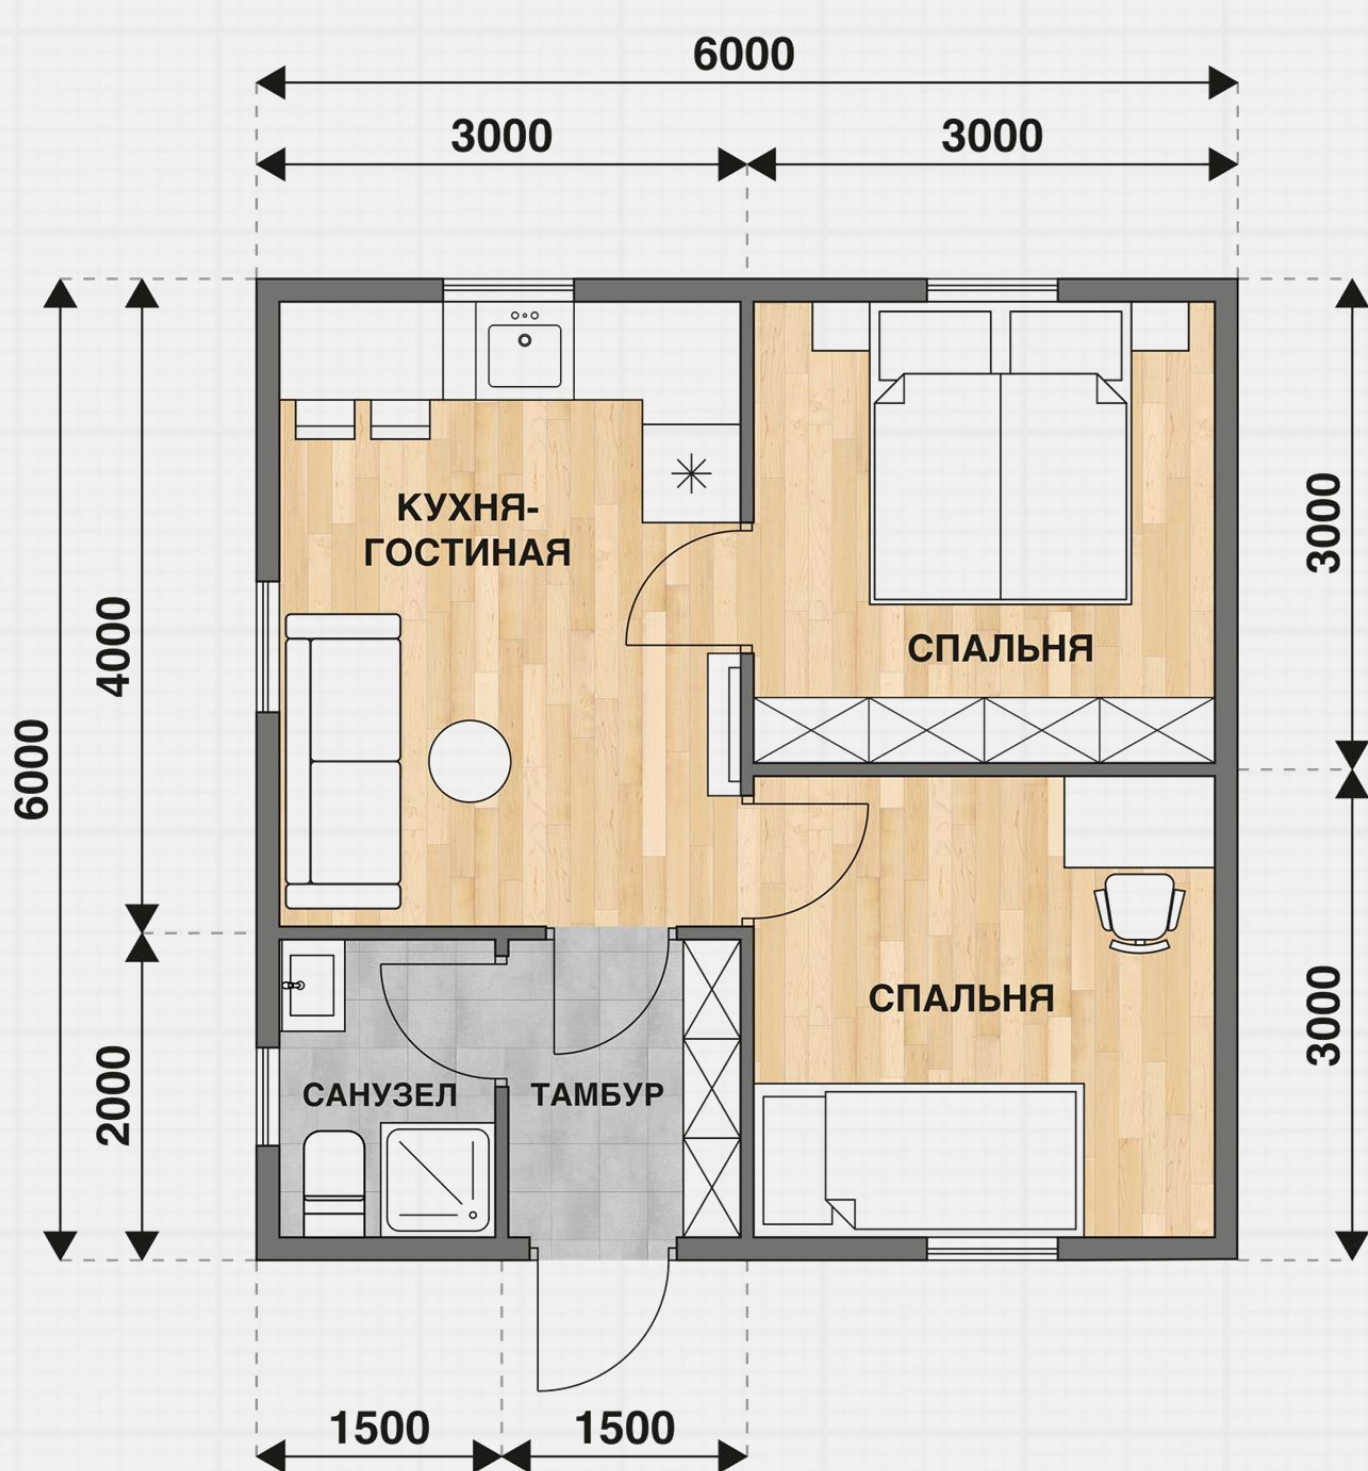

Дом Д-68 6x6 м С санузлом

ЭКОНОМ

без внутренней отделки

630.000 ₹

Стандарт

под ключ

969.000 ₹

Комфорт