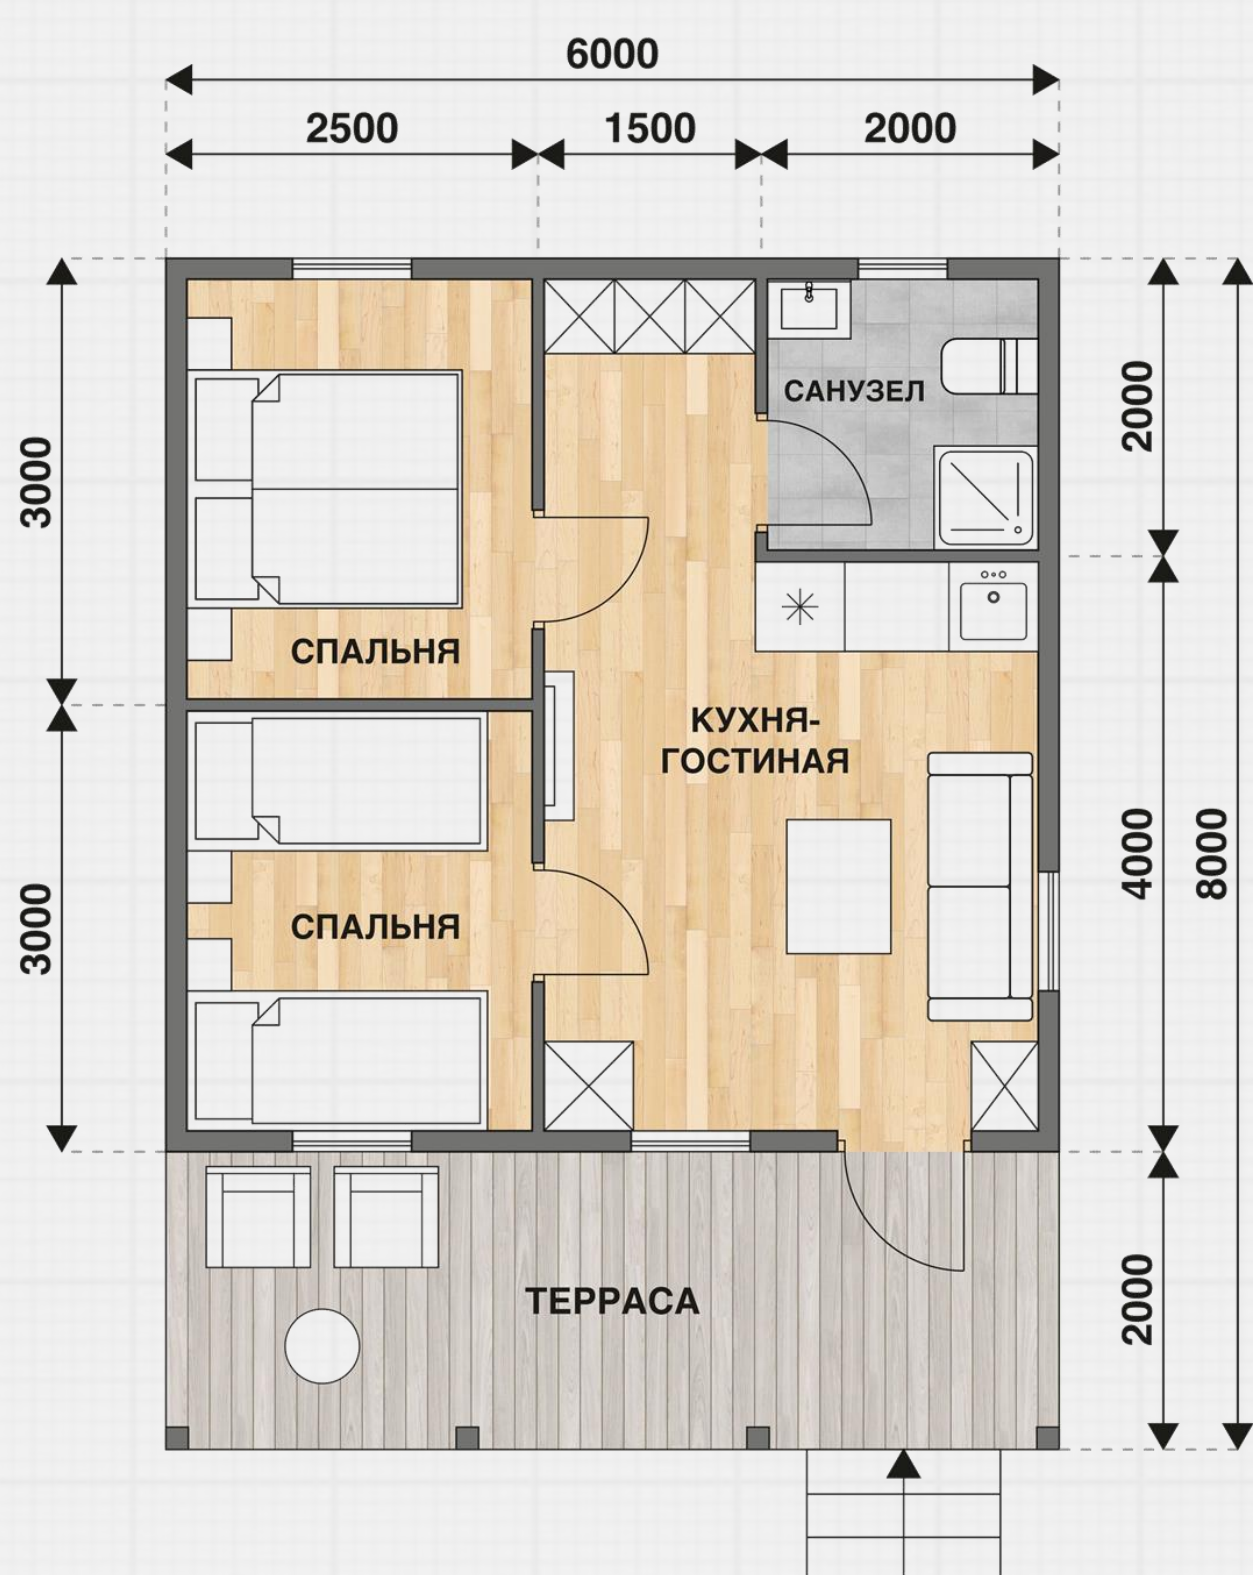

Дом
Д-77
6x8 м
С террасой

ЭКОНОМ

без внутренней отделки

752.000 ₹

Стандарт

под ключ

1.079.000 ₹

Комфорт

под ключ

1.216.000 ₹

Для уточнения комплектации свяжитесь с менеджерами

Сотовый

WhatsApp

Позвонить

Написать