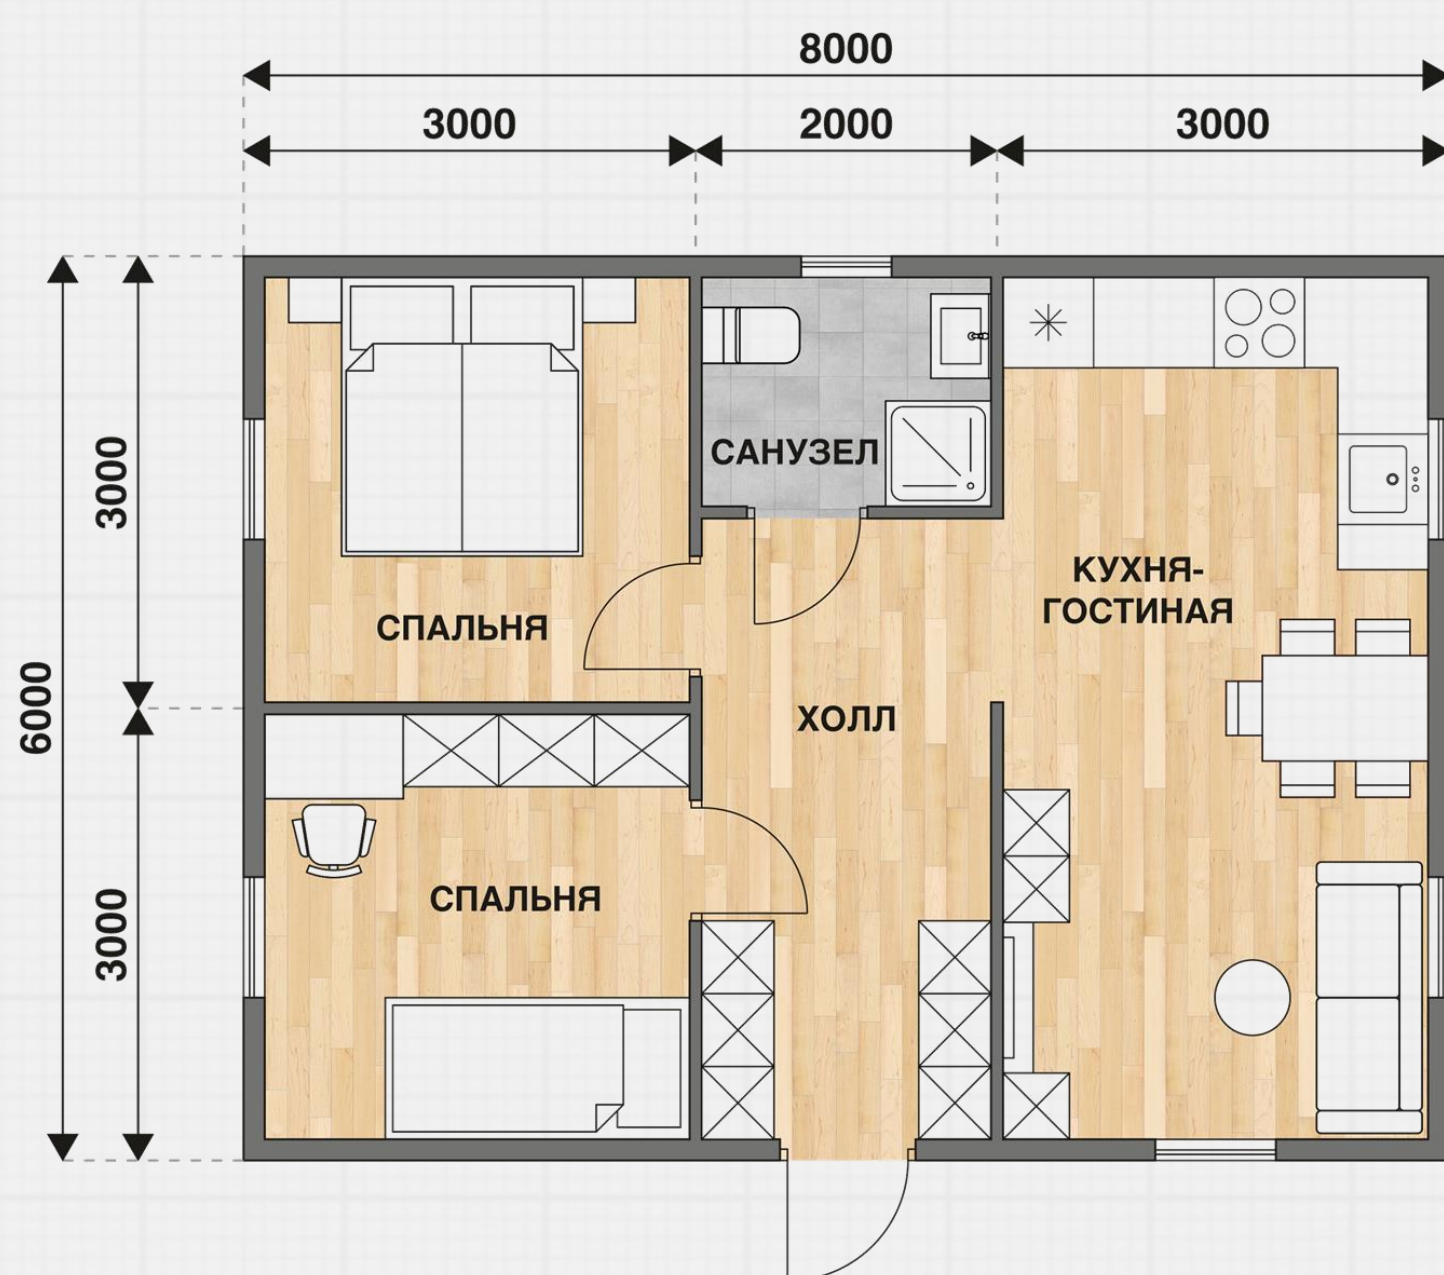

Дом Д-81 8x6 м

ЭКОНОМ

без внутренней отделки

781.000 ₹

Стандарт

под ключ

1.150.000 ₹

Комфорт