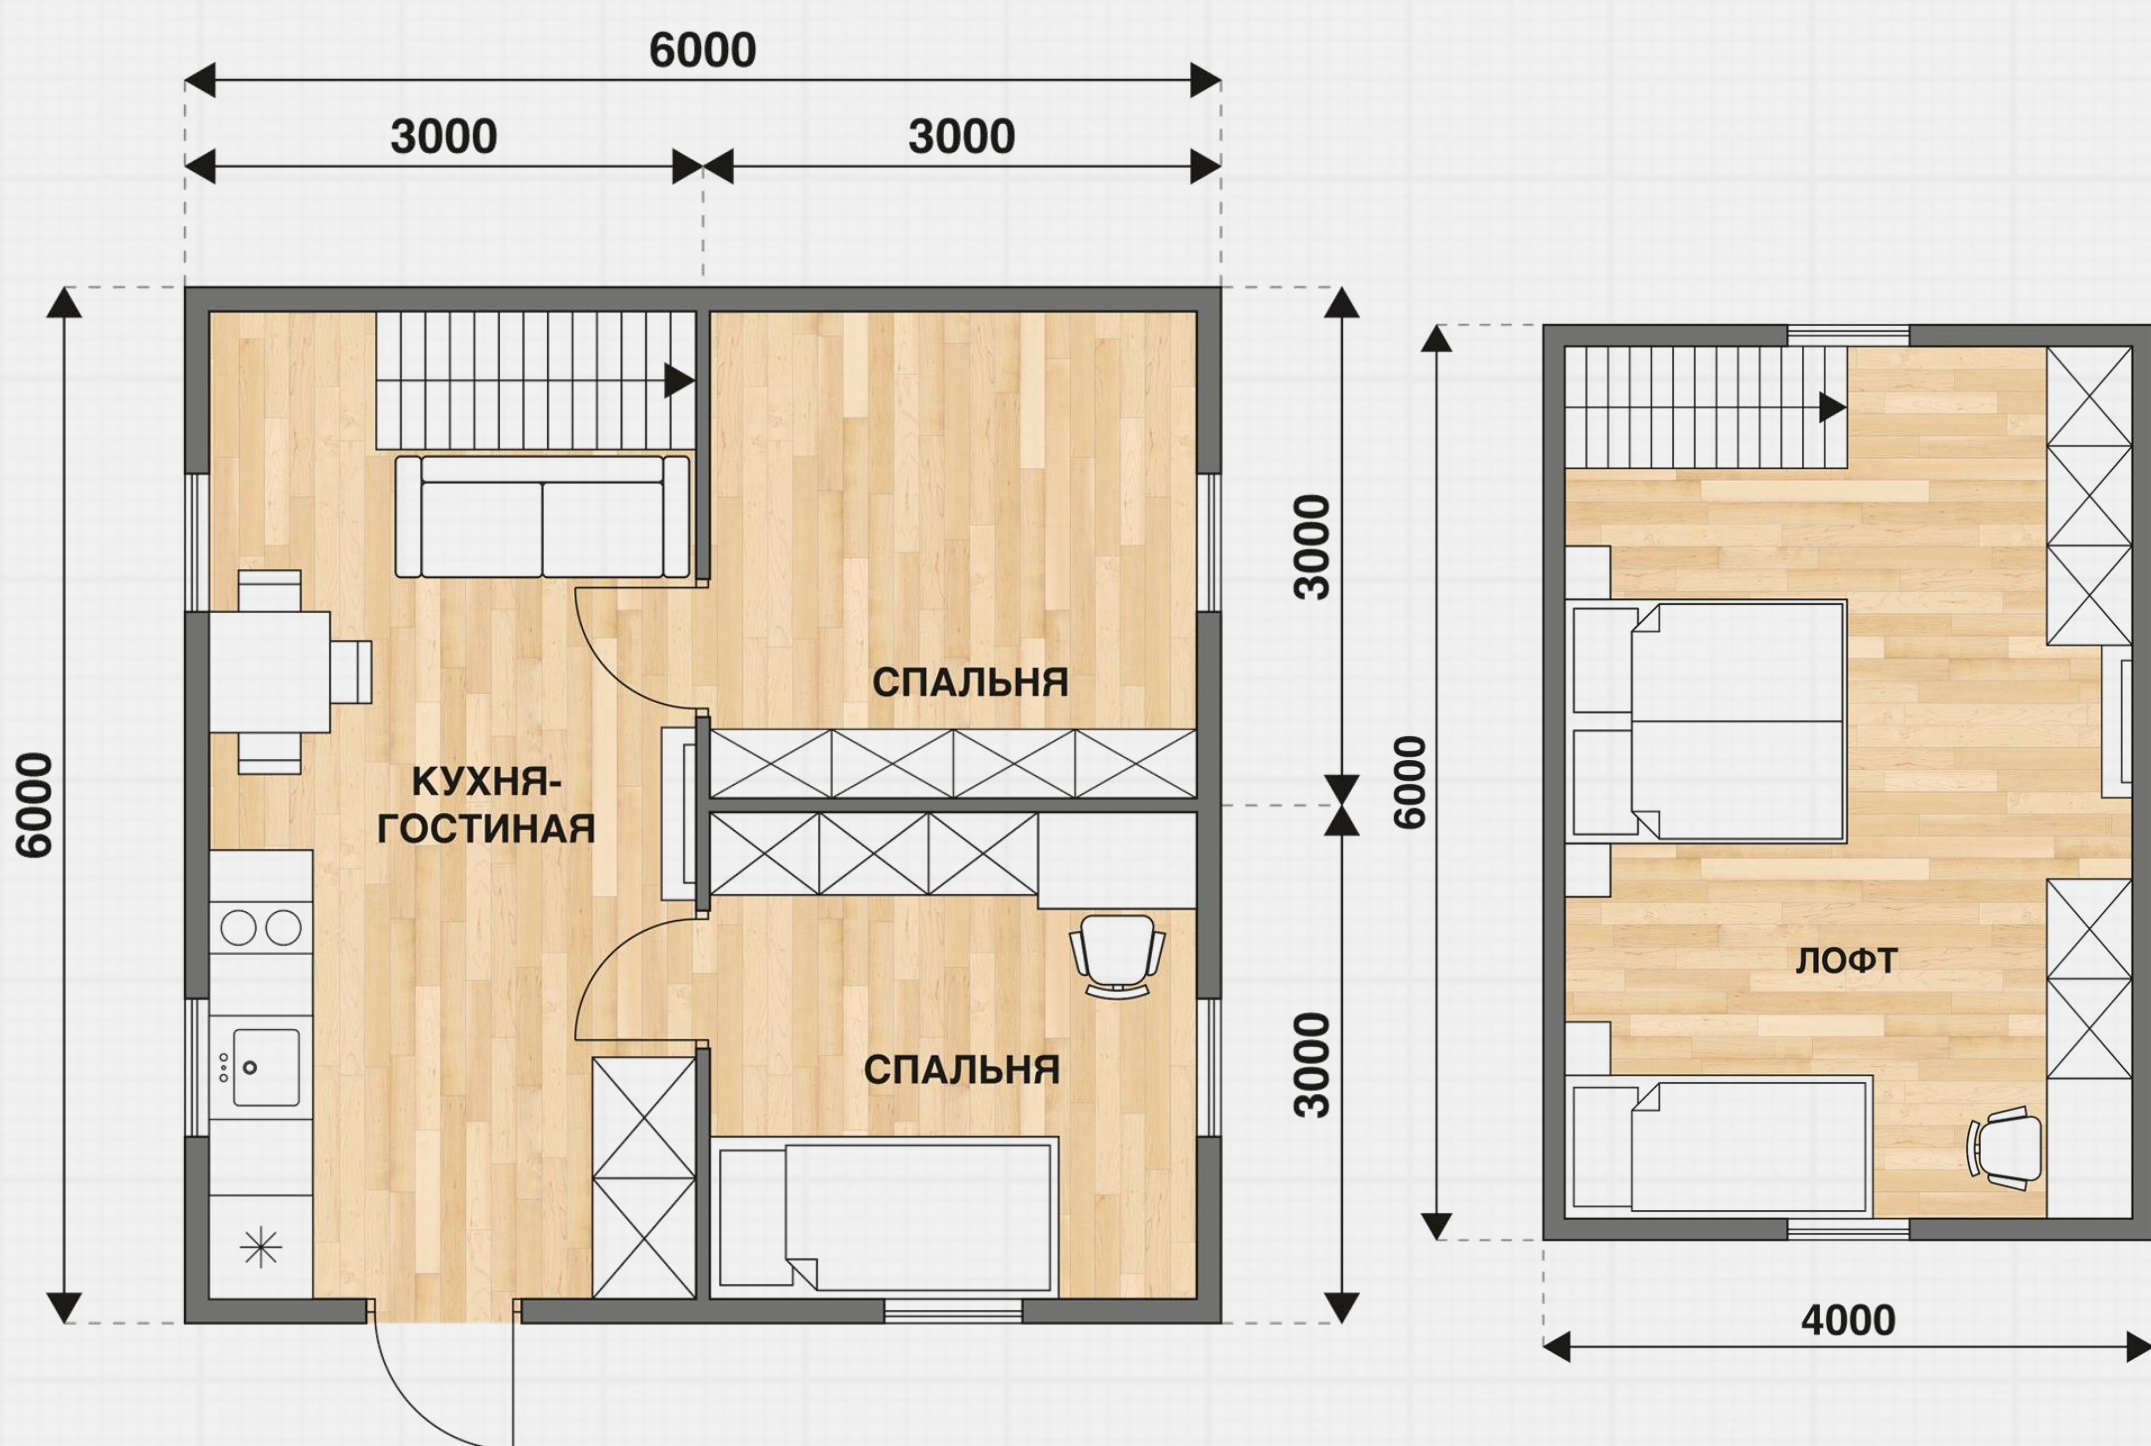

Позвонить

Написать

Дом Д-152 6х6 м

С двумя спальнями

Стандарт

под ключ

1.221.000 ₽

Комфорт