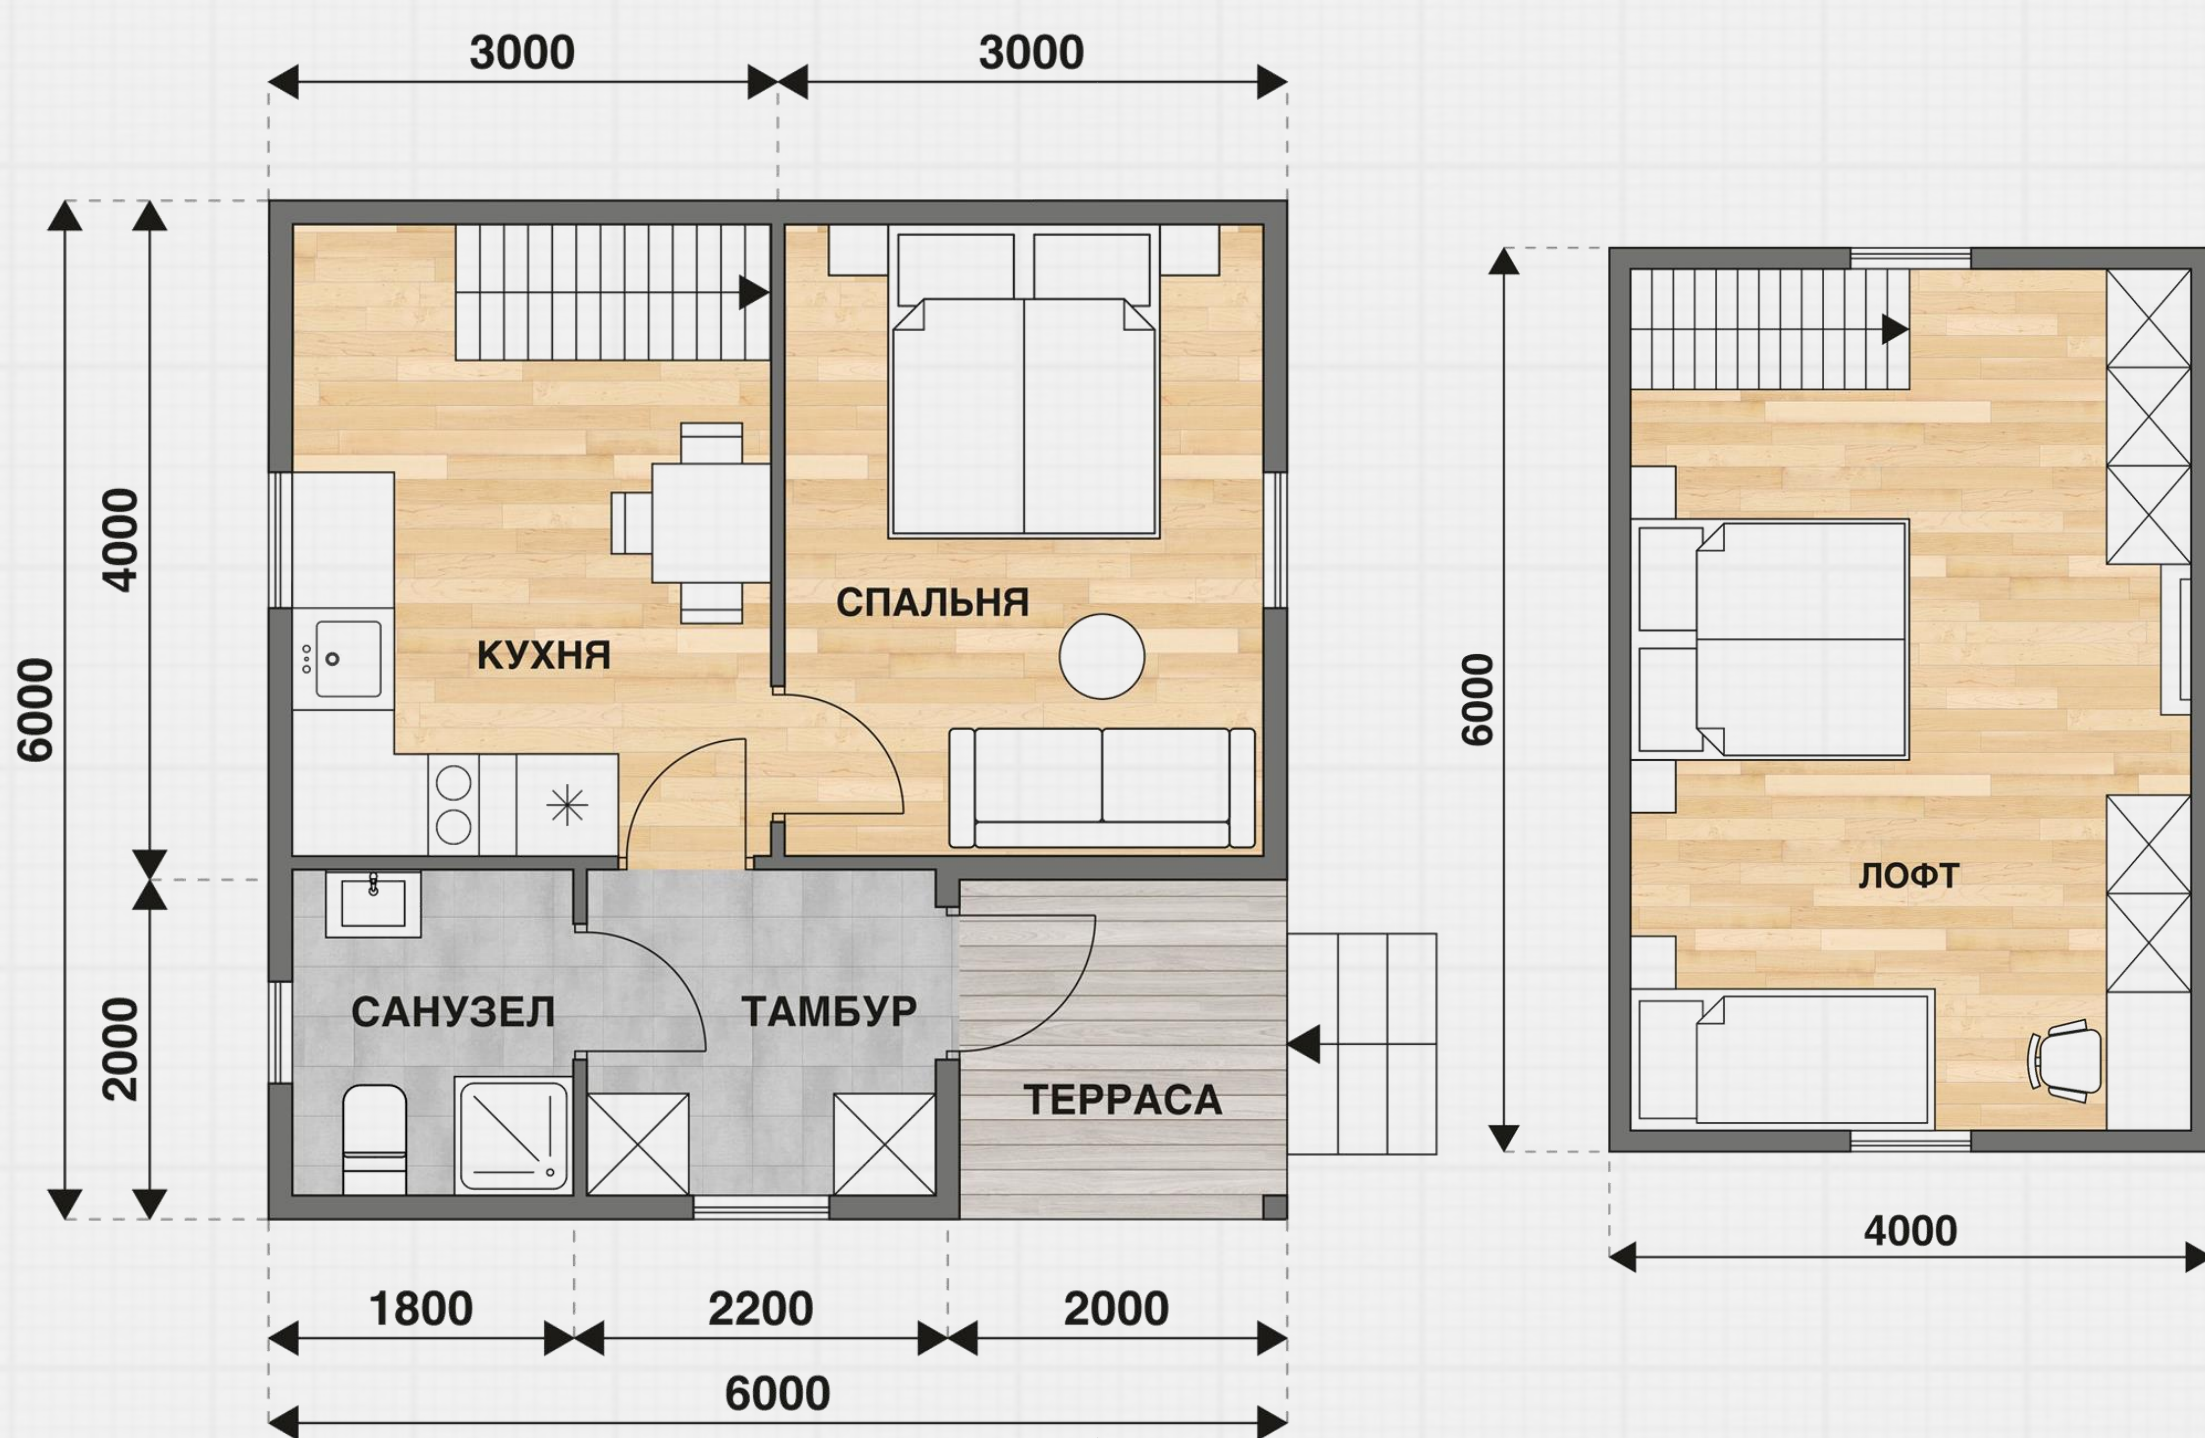

Стандарт

под ключ

1.228.000 ₽

Комфорт

под ключ

1.393.000 ₽

Для уточнения комплектации свяжитесь с менеджерами

Сотовый

WhatsApp

Позвонить

Написать