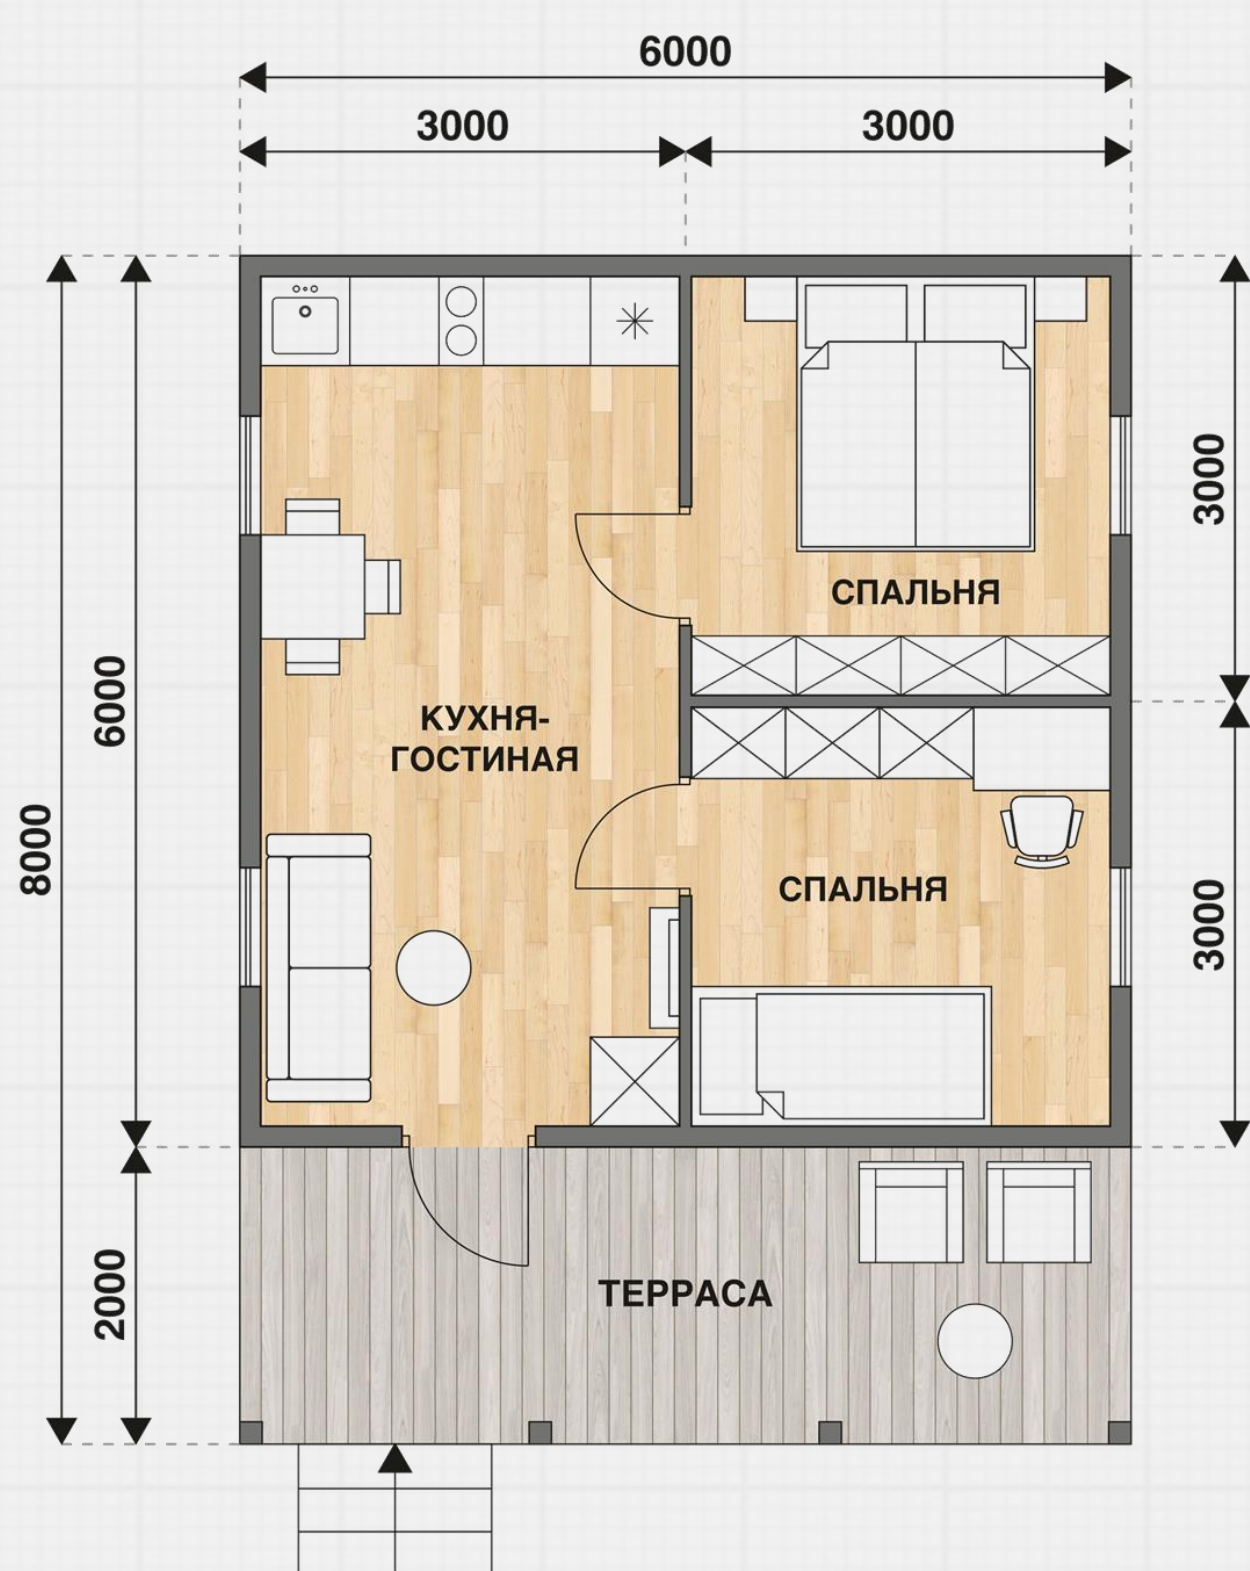

под ключ

1.207.000 ₽

Для уточнения комплектации свяжитесь с менеджерами

Сотовый

WhatsApp

Позвонить

Написать

Дом
Д-75
6x8 м
С террасой