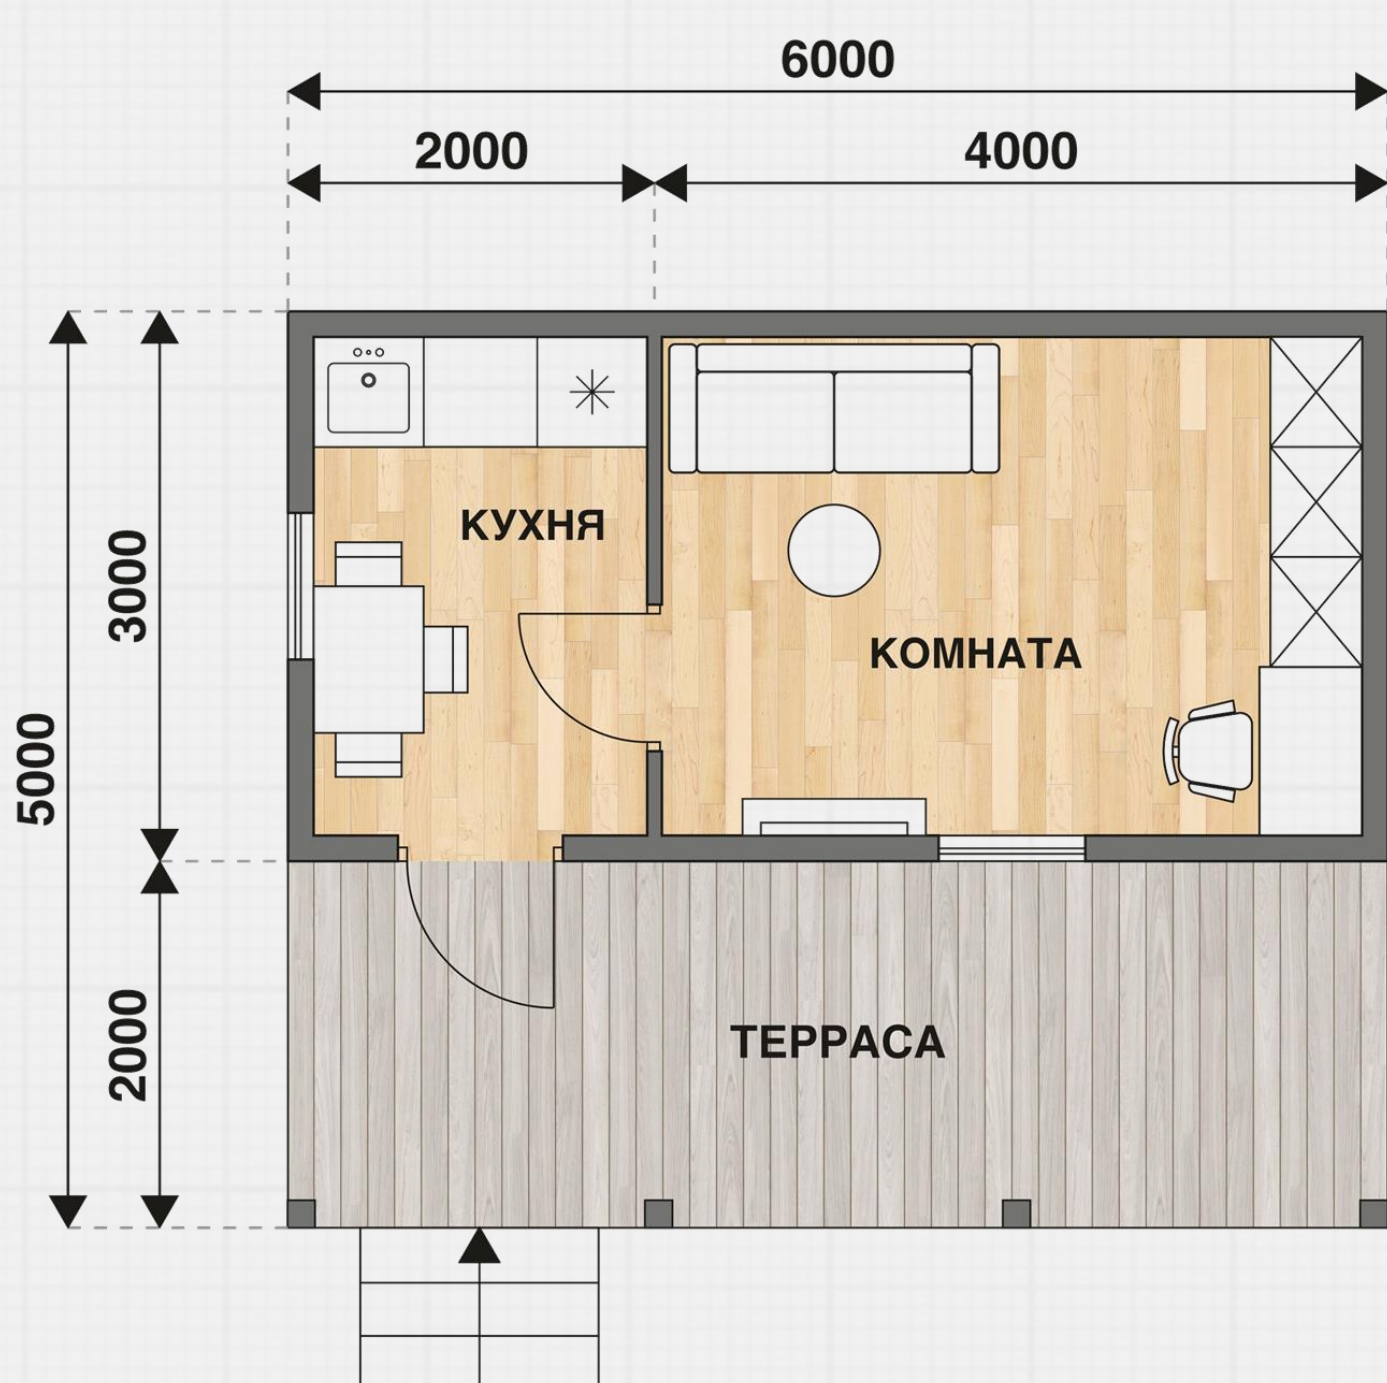

Дом Д-50 6x5 м С террасой

ЭКОНОМ

без внутренней отделки

558.000 ₽

Стандарт

под ключ

699.000 ₽

Комфорт

под ключ

773.000 ₽

Для уточнения комплектации свяжитесь с менеджерами

Сотовый

WhatsApp

Позвонить

Написать