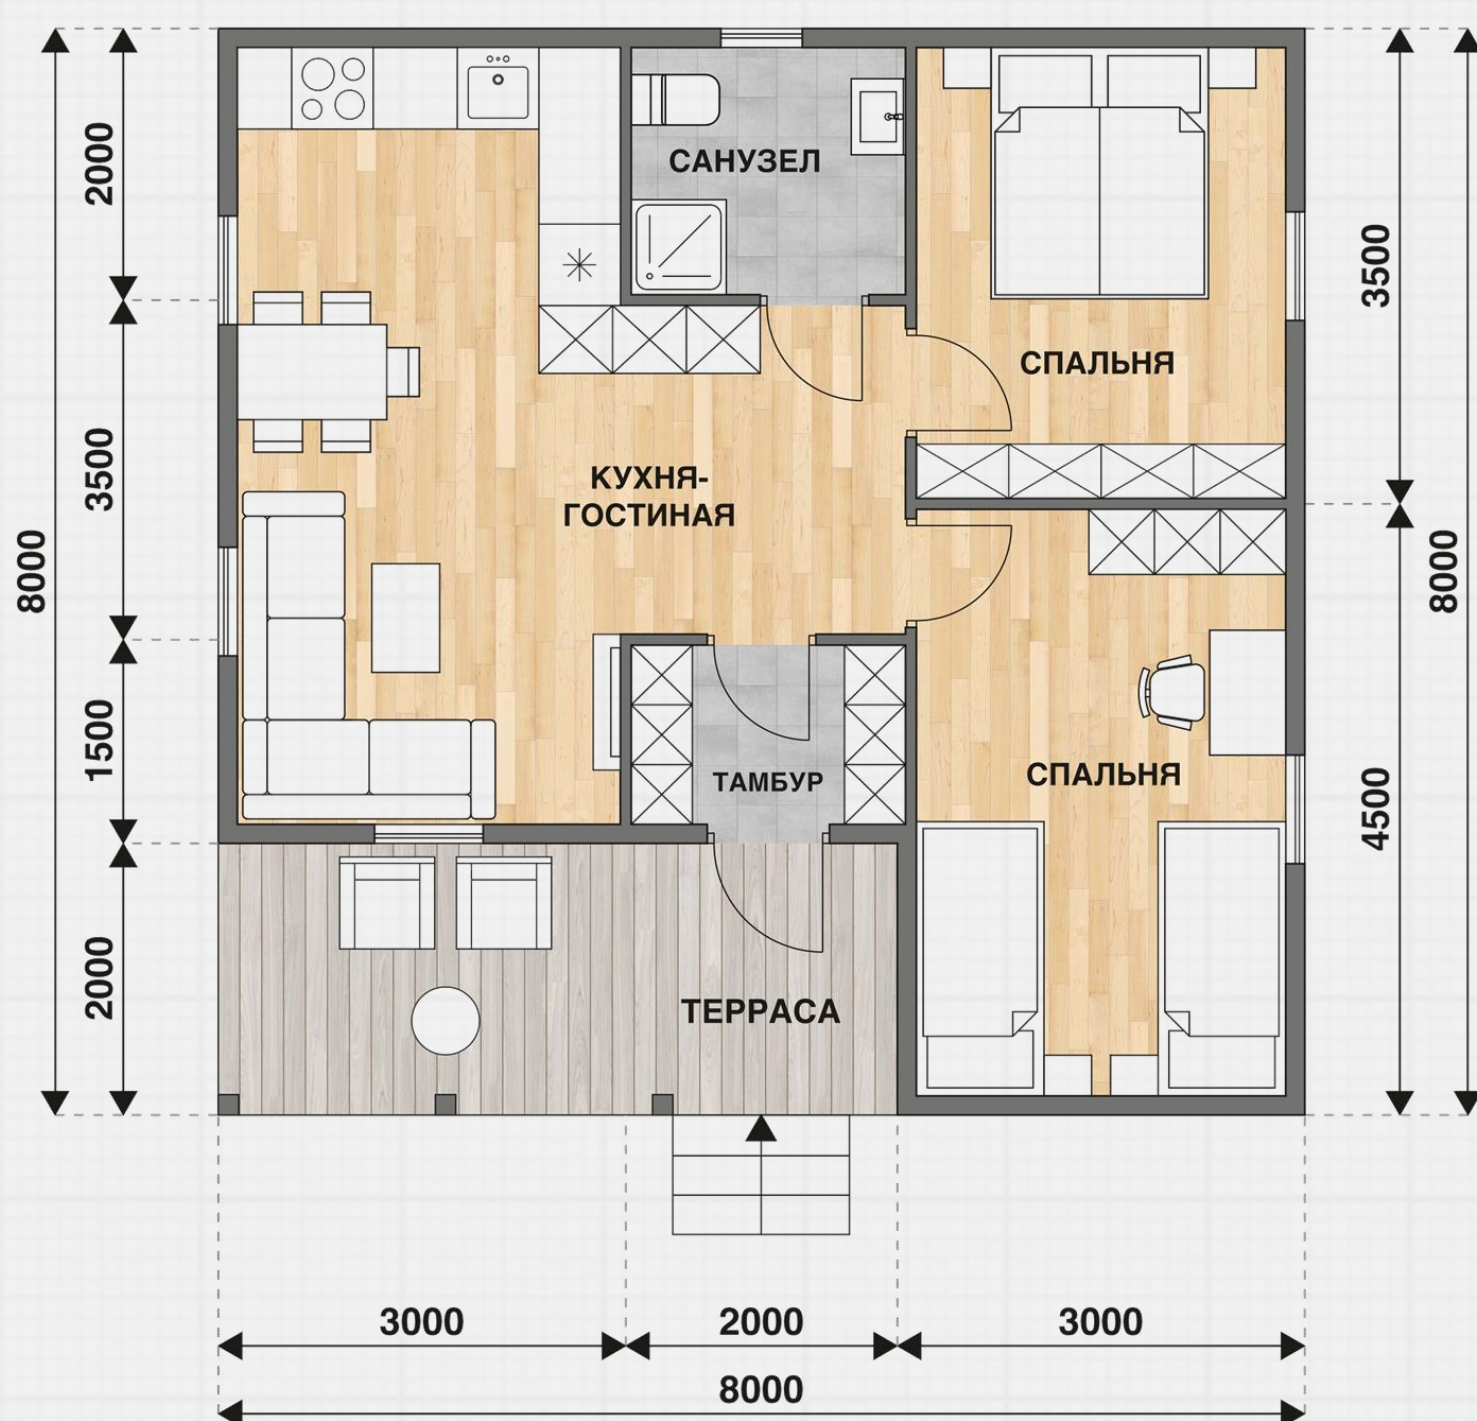

1.460.000 ₹

Для уточнения комплектации свяжитесь с менеджерами

Сотовый

WhatsApp

Позвонить

Написать

Дом
Д-85
8x8 м
2 комнаты

Эконом ✓
 без внутренней отделки