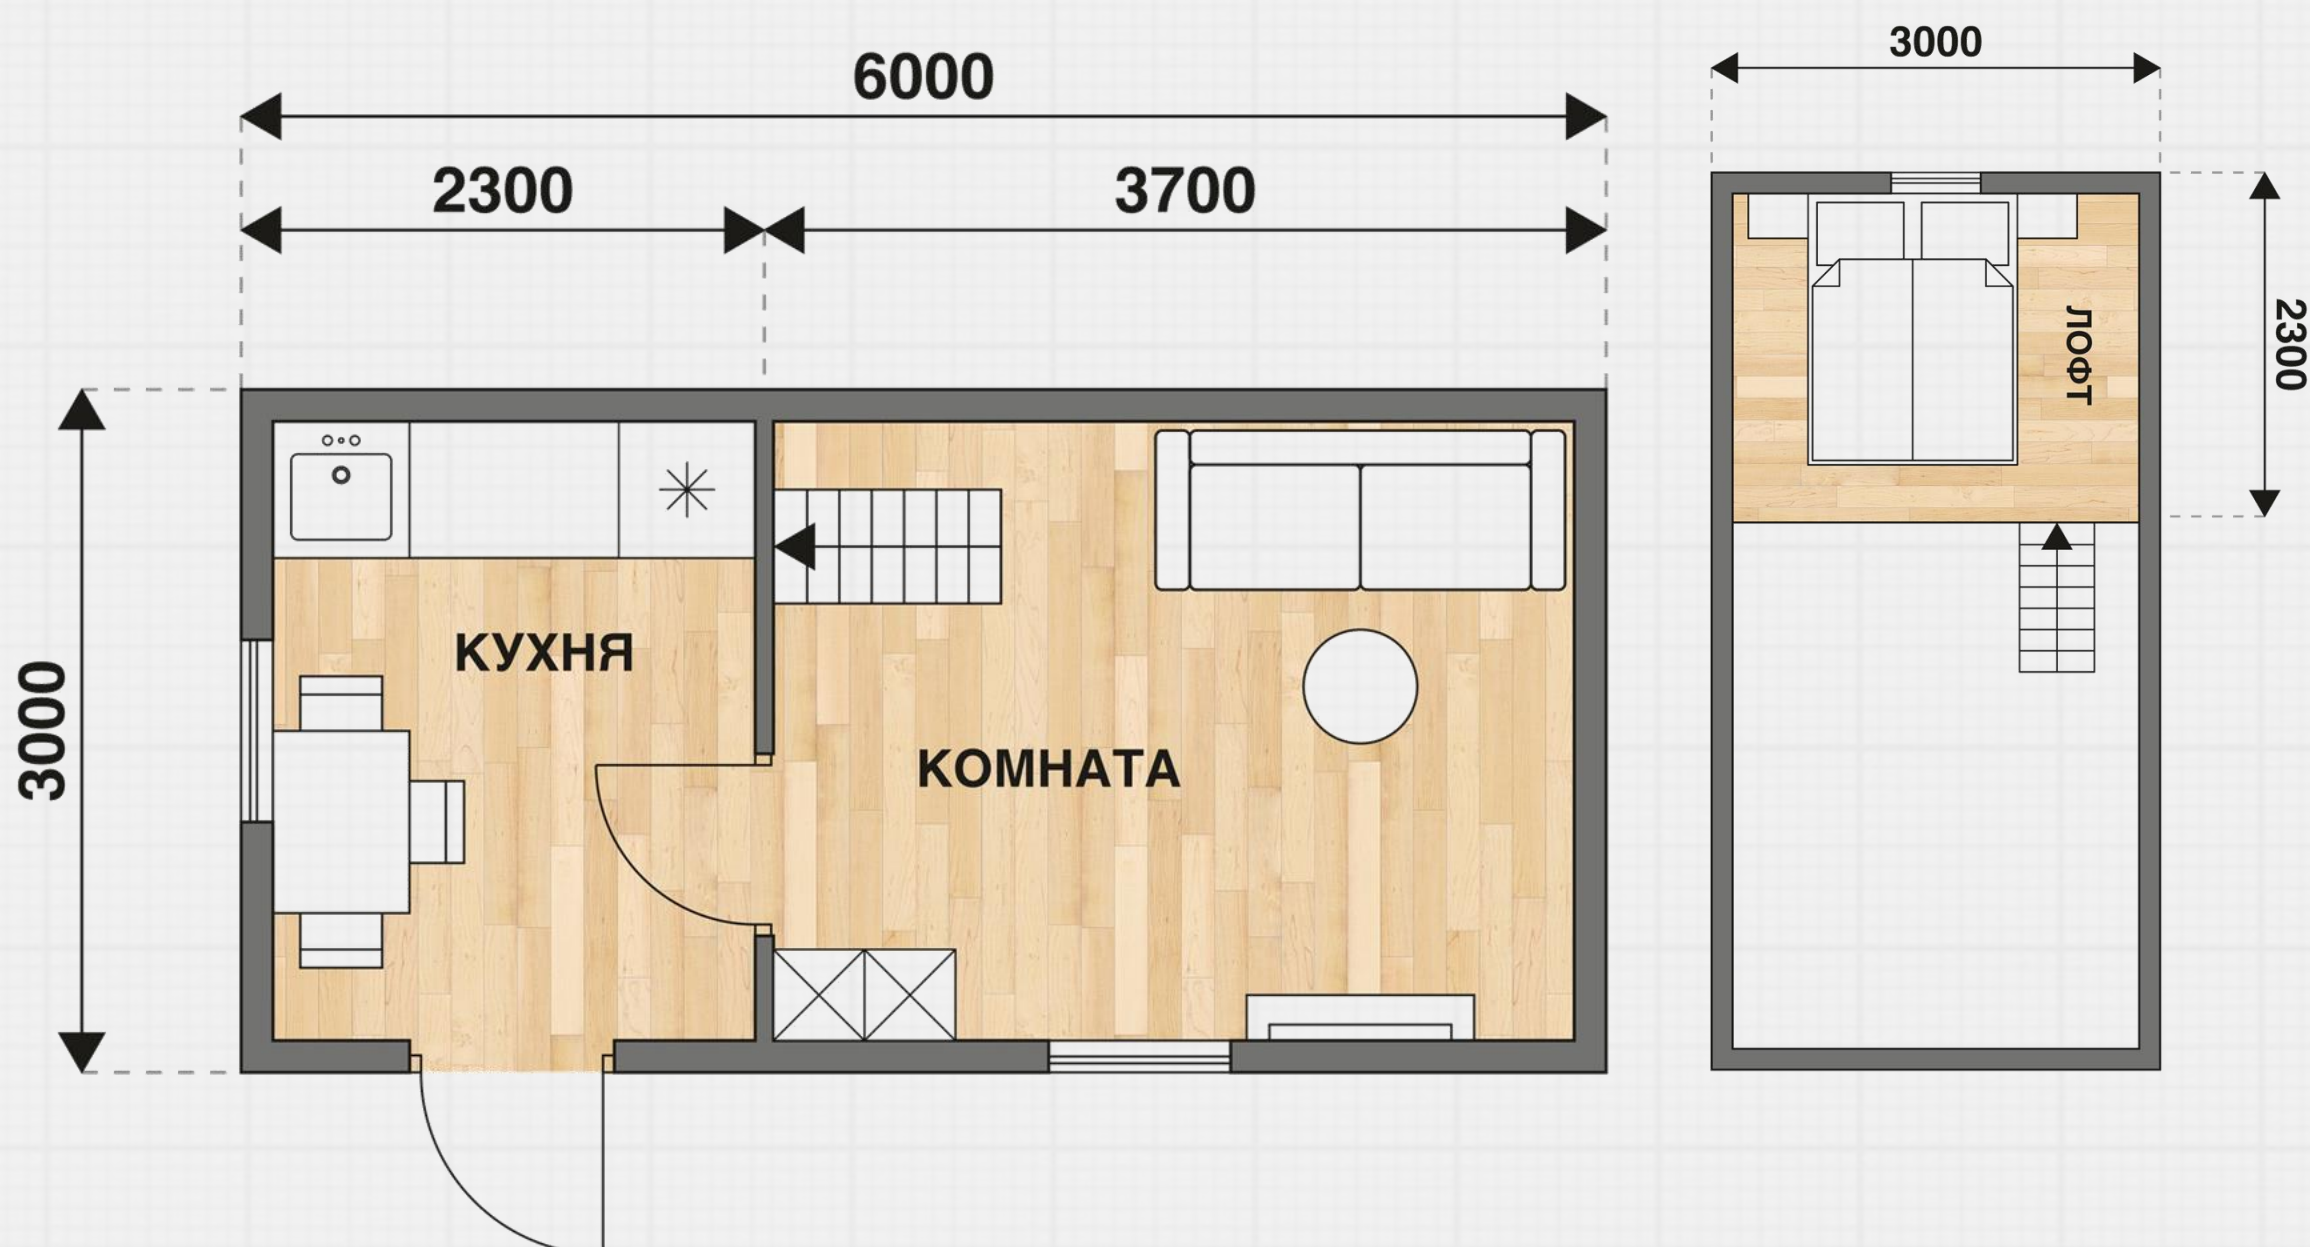

ЭКОНОМ

без внутренней отделки

481.000 ₹

Стандарт

под ключ

644.000 ₹

Комфорт

под ключ

699.000 ₹

Для уточнения комплектации свяжитесь с менеджерами

Сотовый

WhatsApp

Позвонить

Написать