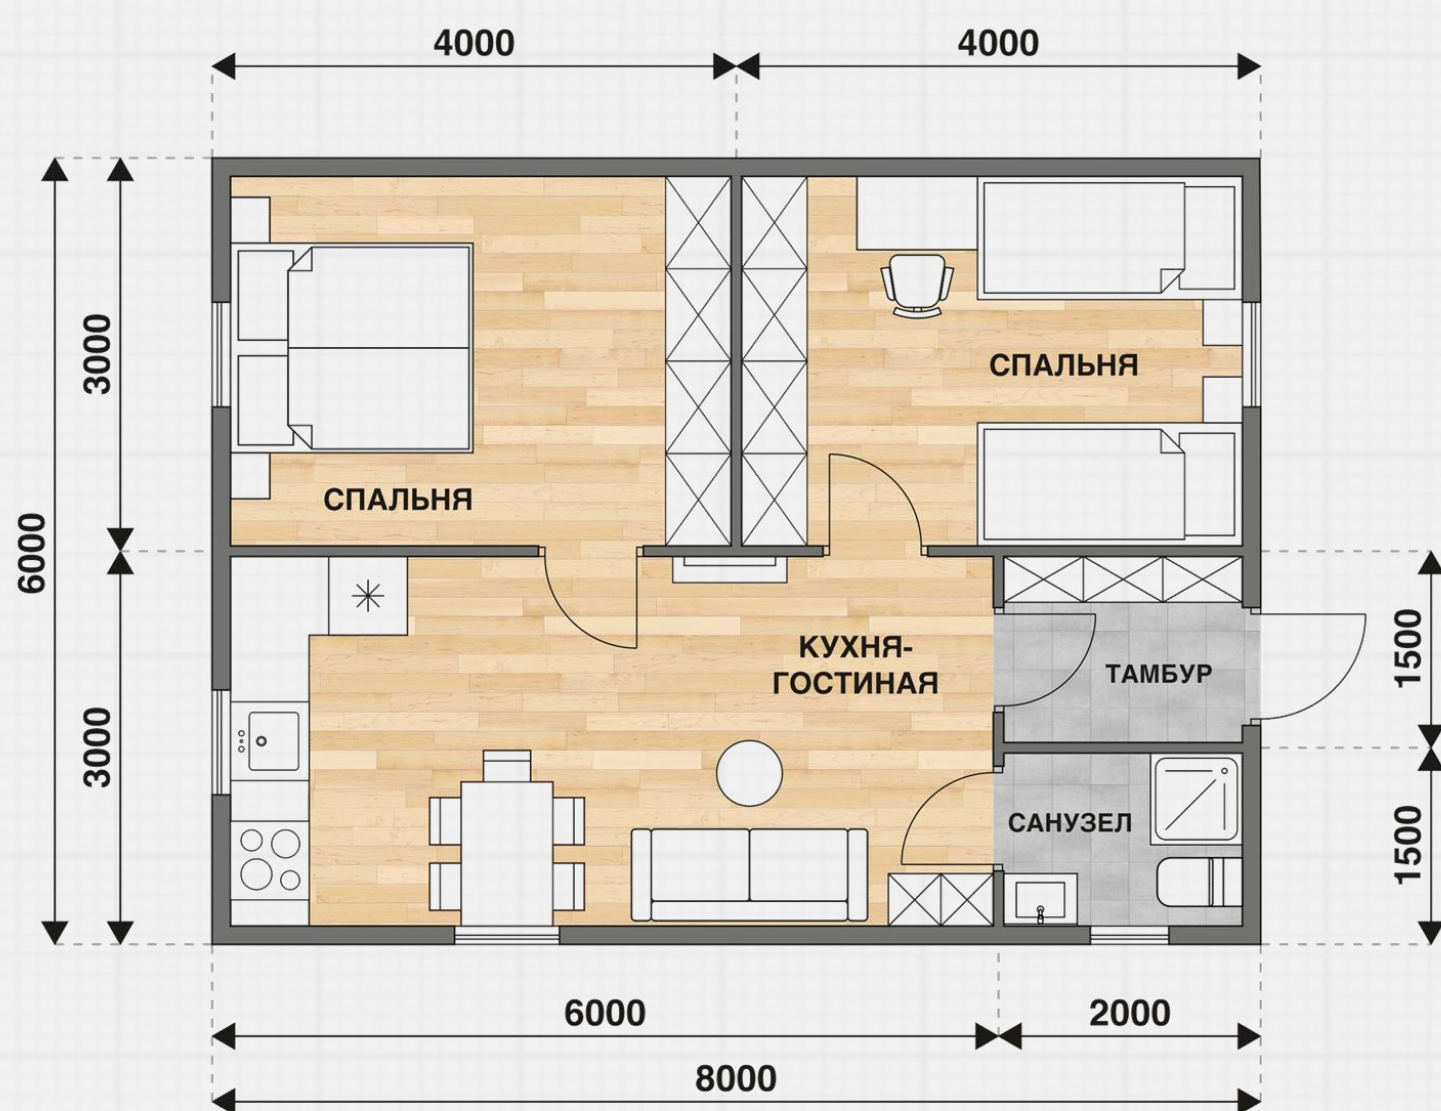

Дом Д-82 8x6 м

С санузлом

ЭКОНОМ

без внутренней отделки

774.000 ₹

Стандарт

под ключ

1.147.000 ₹

Комфорт

под ключ

1.292.000 ₹

Для уточнения комплектации свяжитесь с менеджерами

Сотовый

WhatsApp

Позвонить

Написать