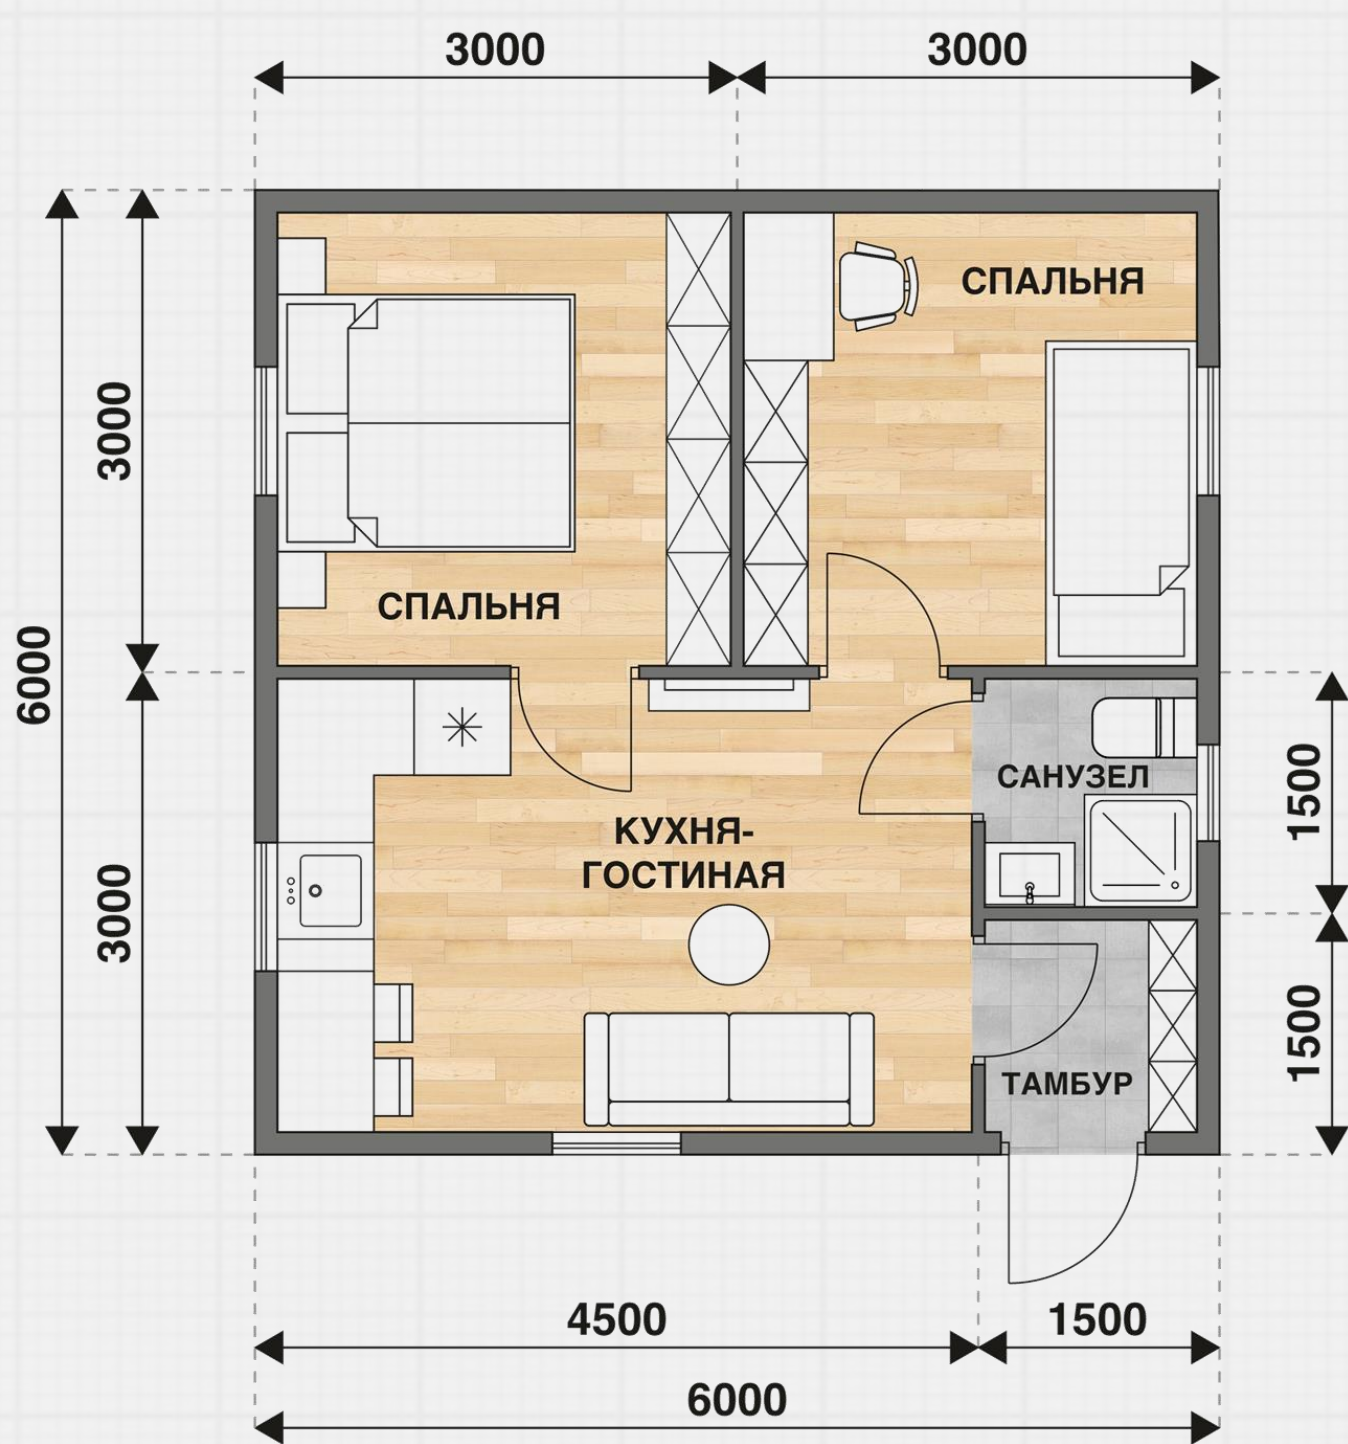

Дом
Д-65
6x6 м
С санузелом

ЭКОНОМ

без внутренней отделки

626.000 ₹

Стандарт

под ключ

966.000 ₹

Комфорт

под ключ

1.070.000 ₹

Для уточнения комплектации свяжитесь с менеджерами

Сотовый

WhatsApp

Позвонить

Написать