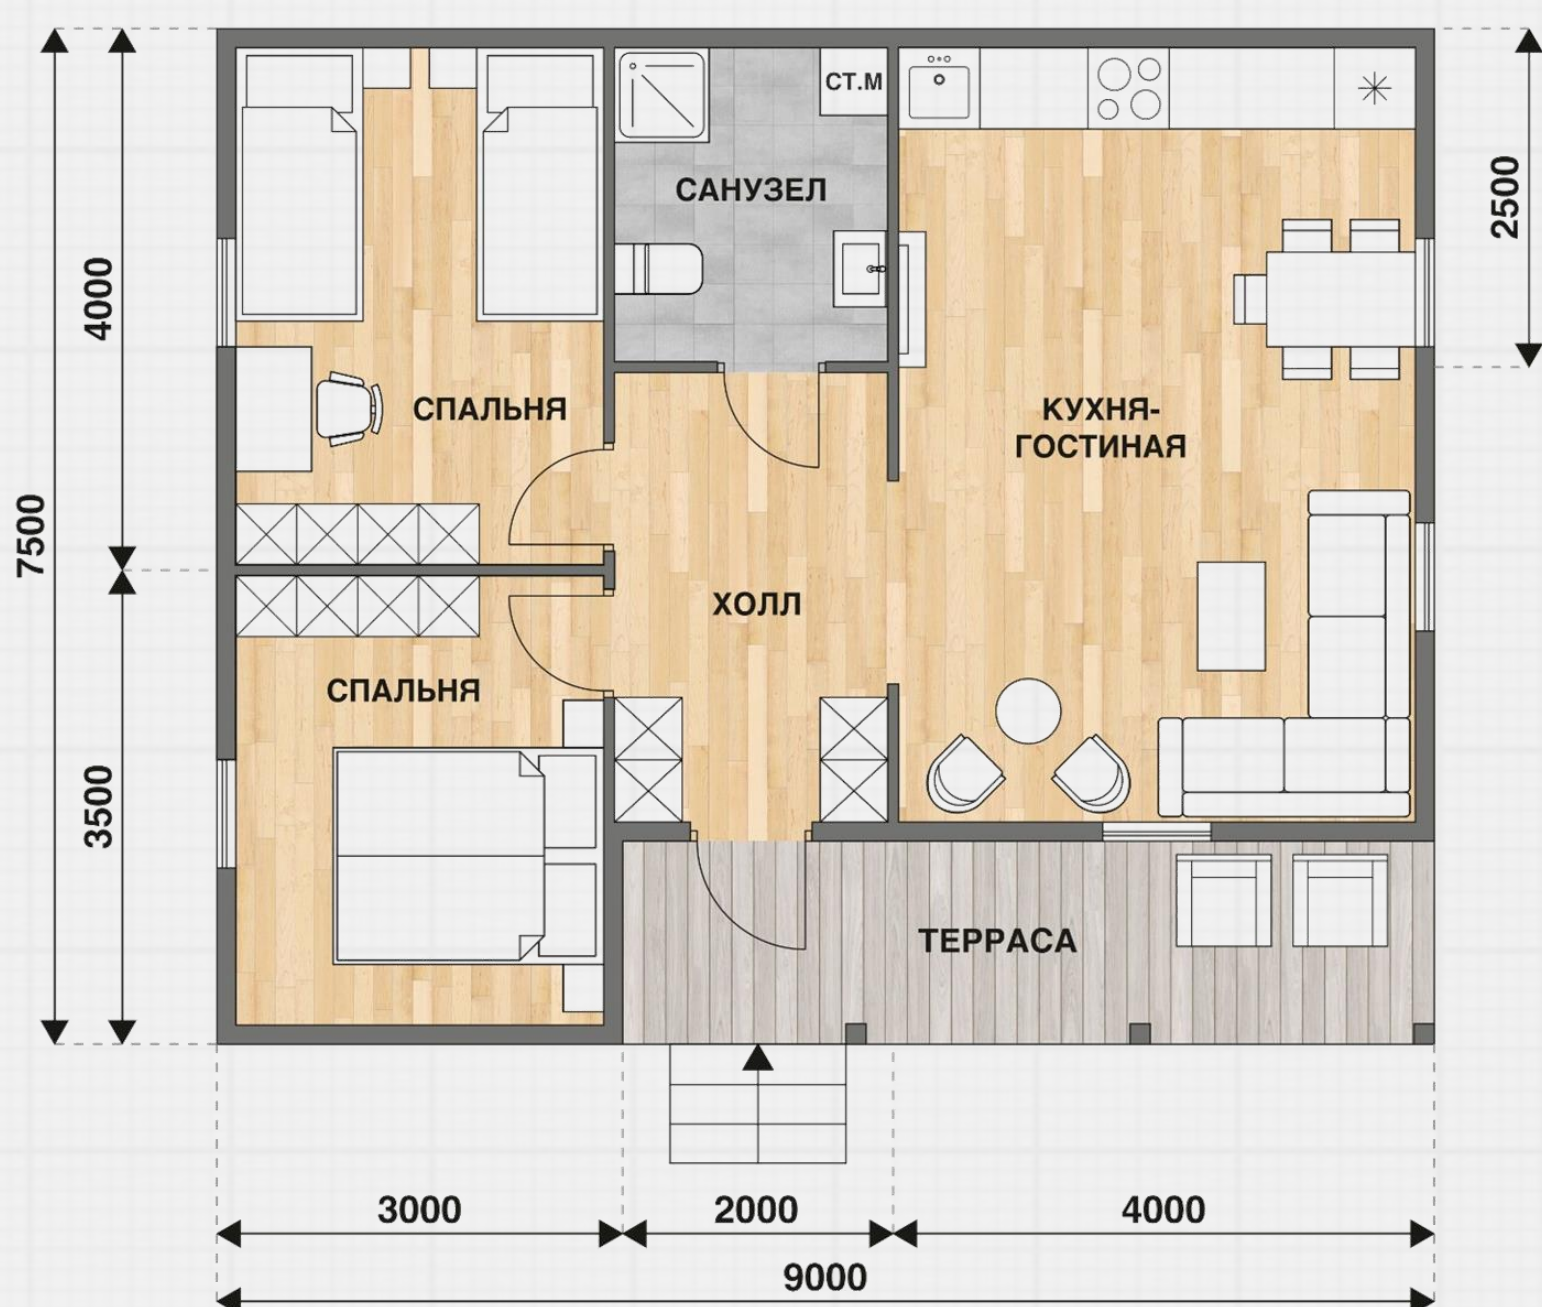

Написать

Дом
Д-87
8x8 м
2 спальни

ЭКОНОМ

без внутренней отделки

910.000 ₹

Стандарт

под ключ

1.327.000 ₹