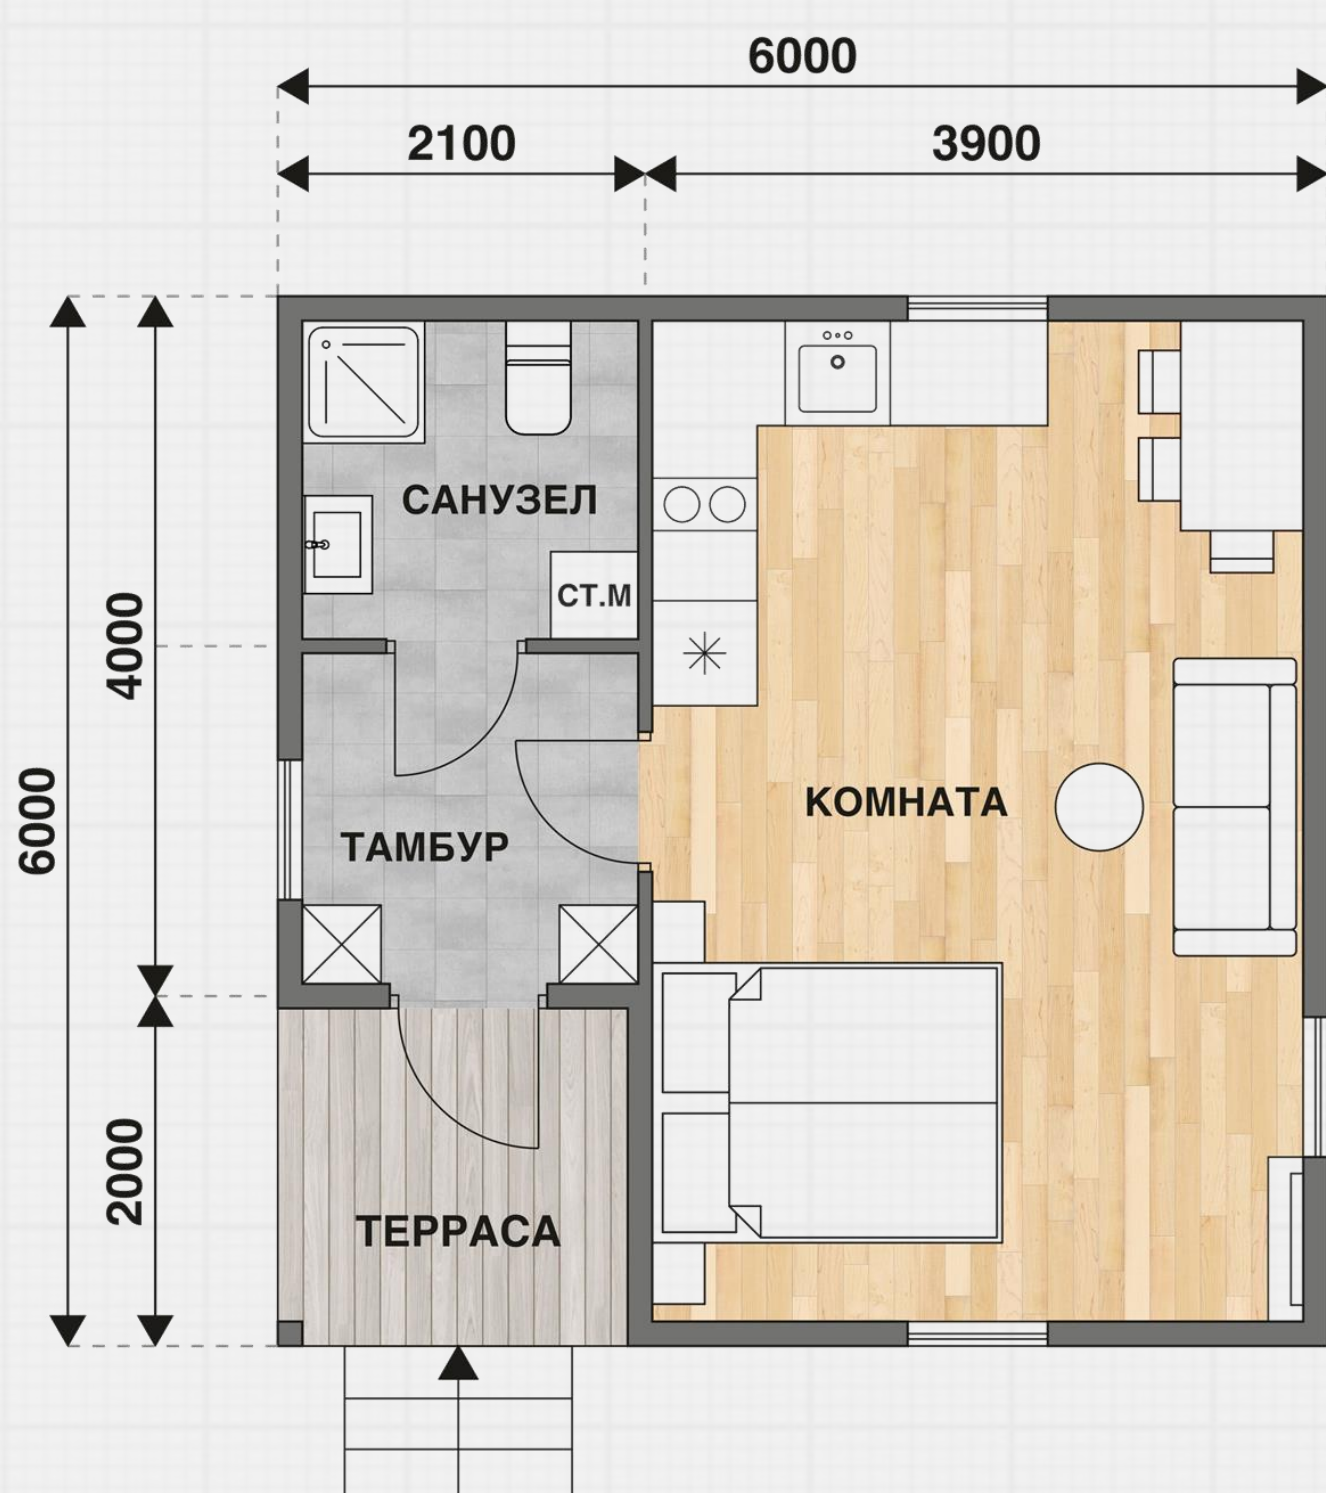

Дом
Д-66
6x6 м
С санузлом

ЭКОНОМ

без внутренней отделки

640.000 ₺

Стандарт

под ключ

914.000 ₺

Комфорт

под ключ

1.014.000 ₺

Для уточнения комплектации свяжитесь с менеджерами

Сотовый

WhatsApp

Позвонить

Написать