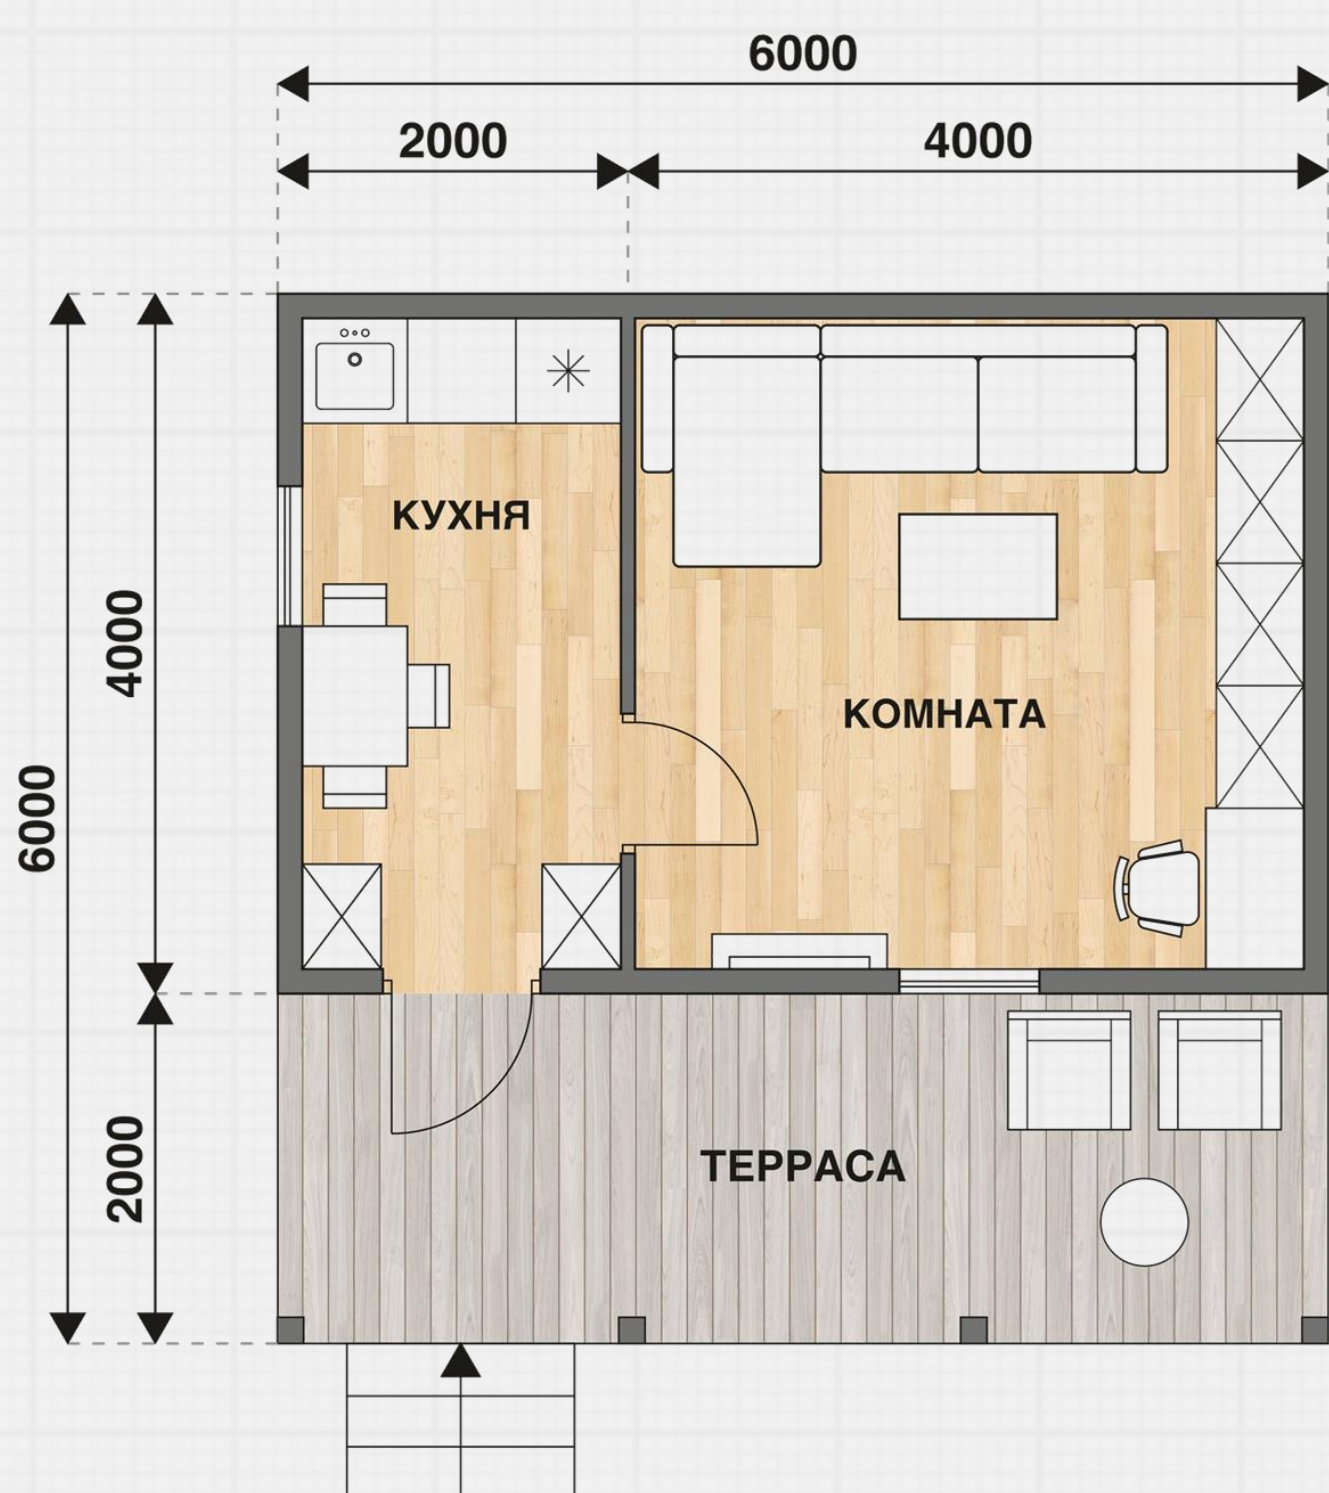

Сотовый

WhatsApp

Позвонить

Написать

Дом Д-64 6x6 м С террасой

ЭКОНОМ

без внутренней отделки

636.000 ₹