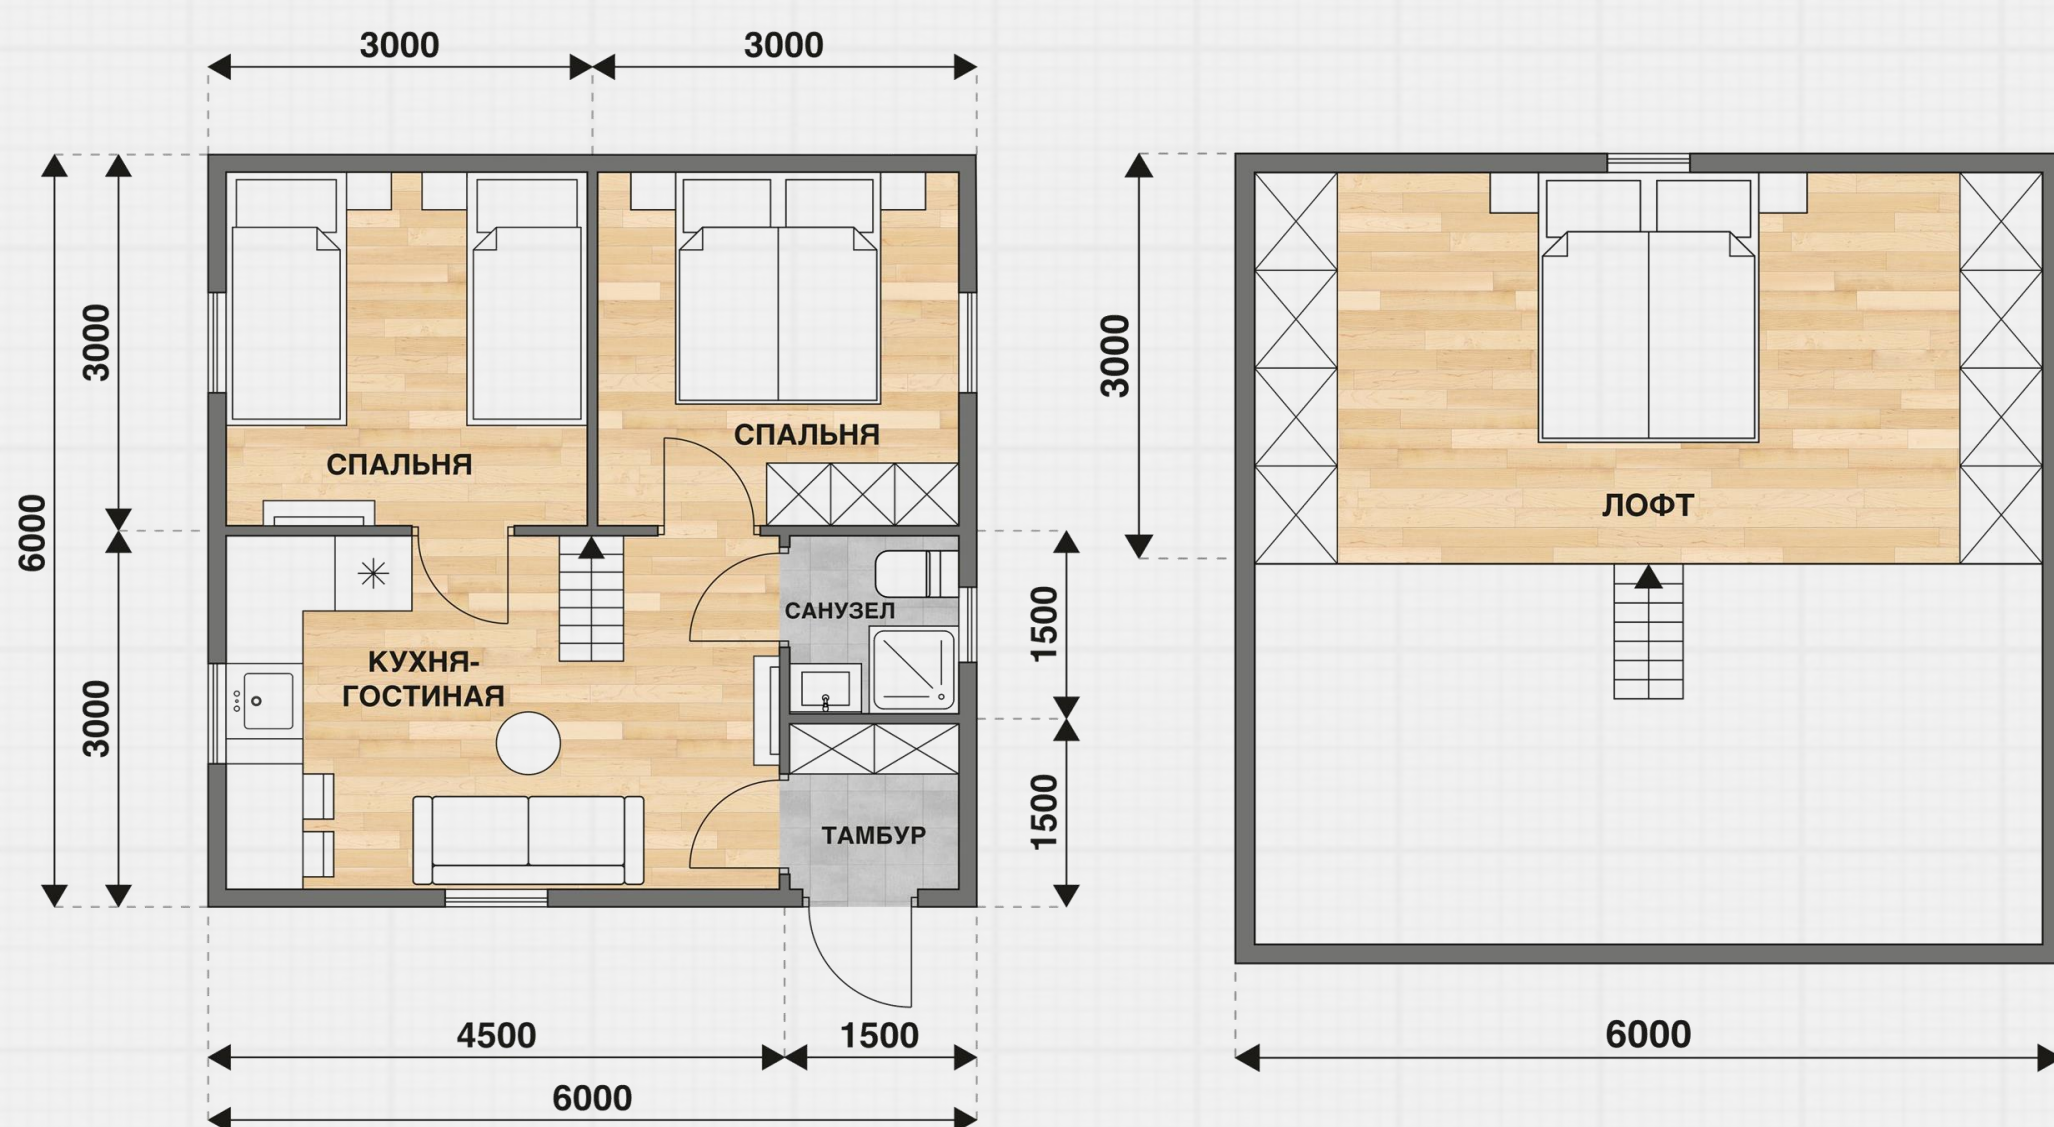

Дом лофт Д-68 6x6 м

С санузлом

ЭКОНОМ

без внутренней отделки

716.000 ₽

Стандарт

под ключ

1.092.000 ₽

Комфорт

под ключ

1.207.000 ₽

Для уточнения комплектации свяжитесь с менеджерами

Сотовый

WhatsApp

Позвонить

Написать