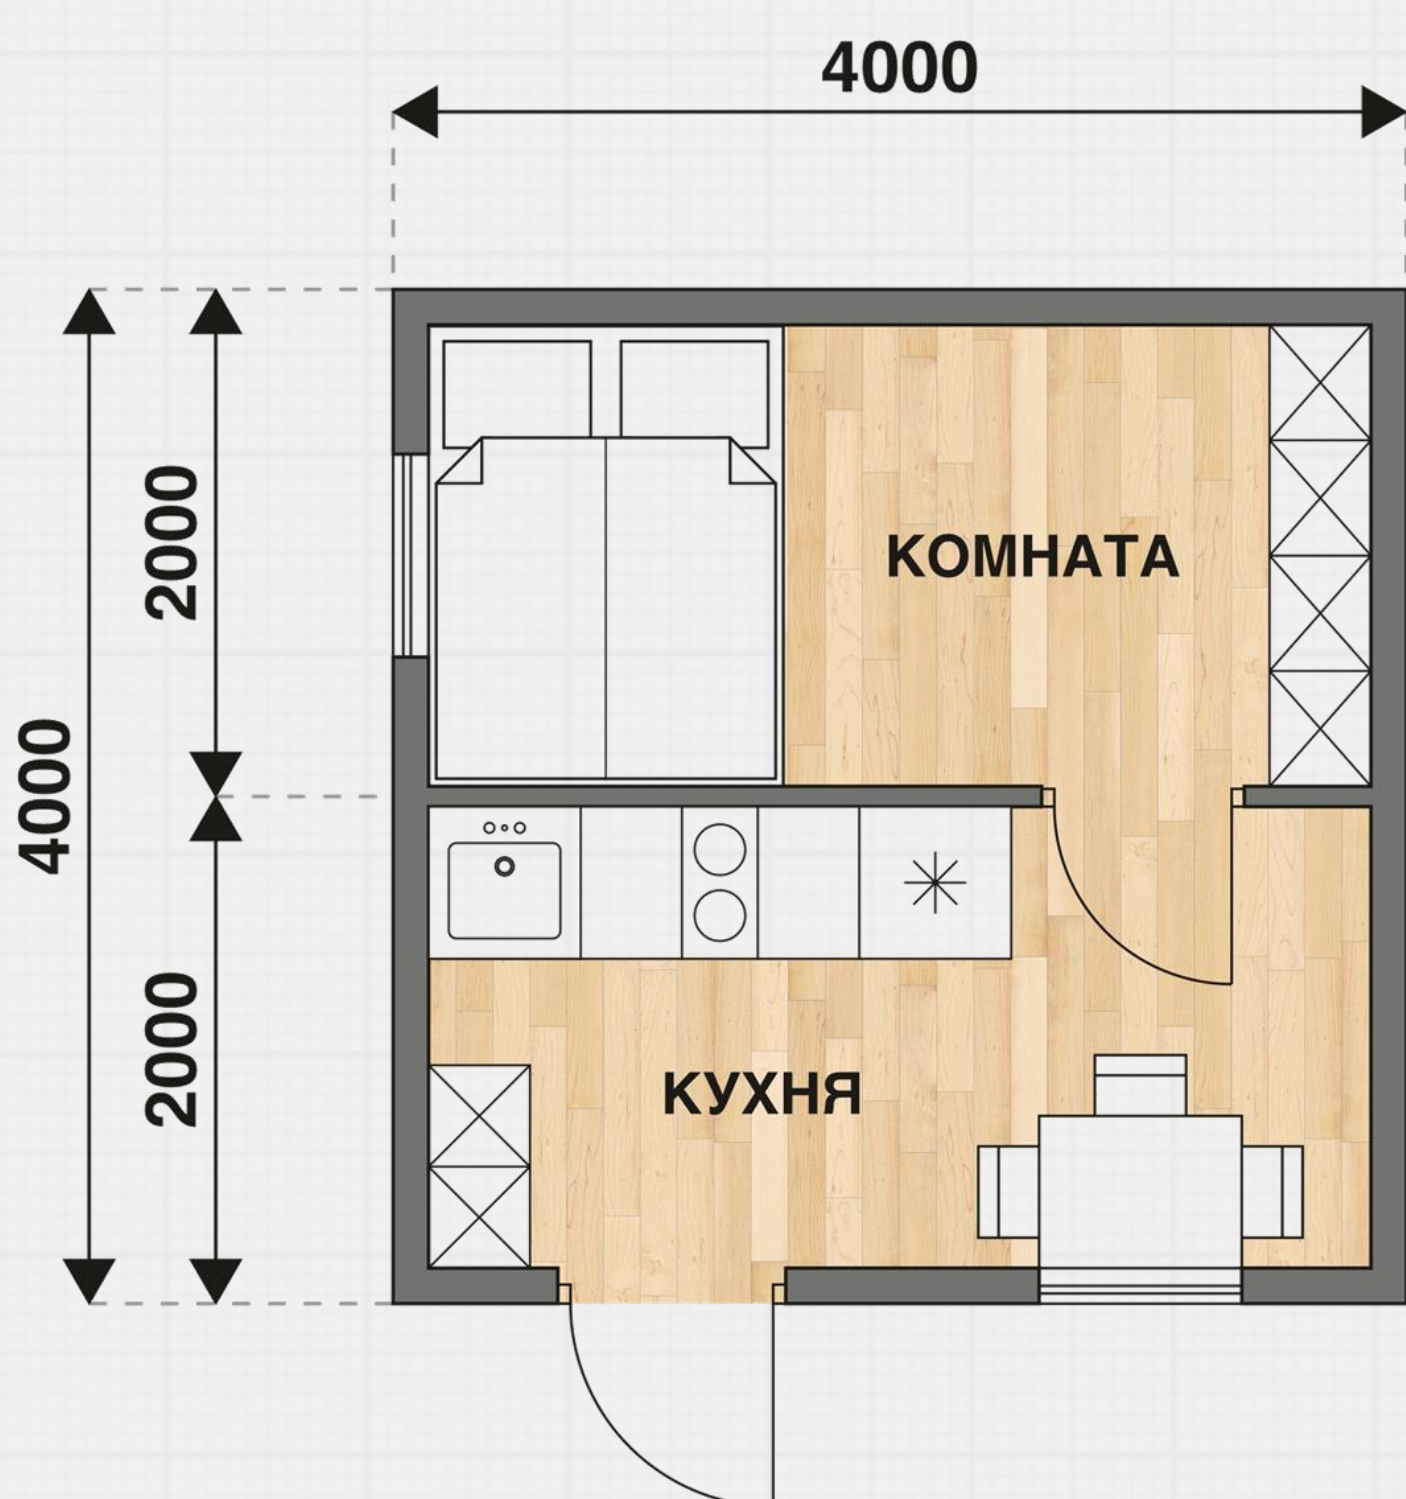

Каталог

+7(812)-309-98-19

Написать в WhatsApp

Дом Д-10 4x4 м

ЭКОНОМ

без внутренней отделки

384.000 ₹

Стандарт