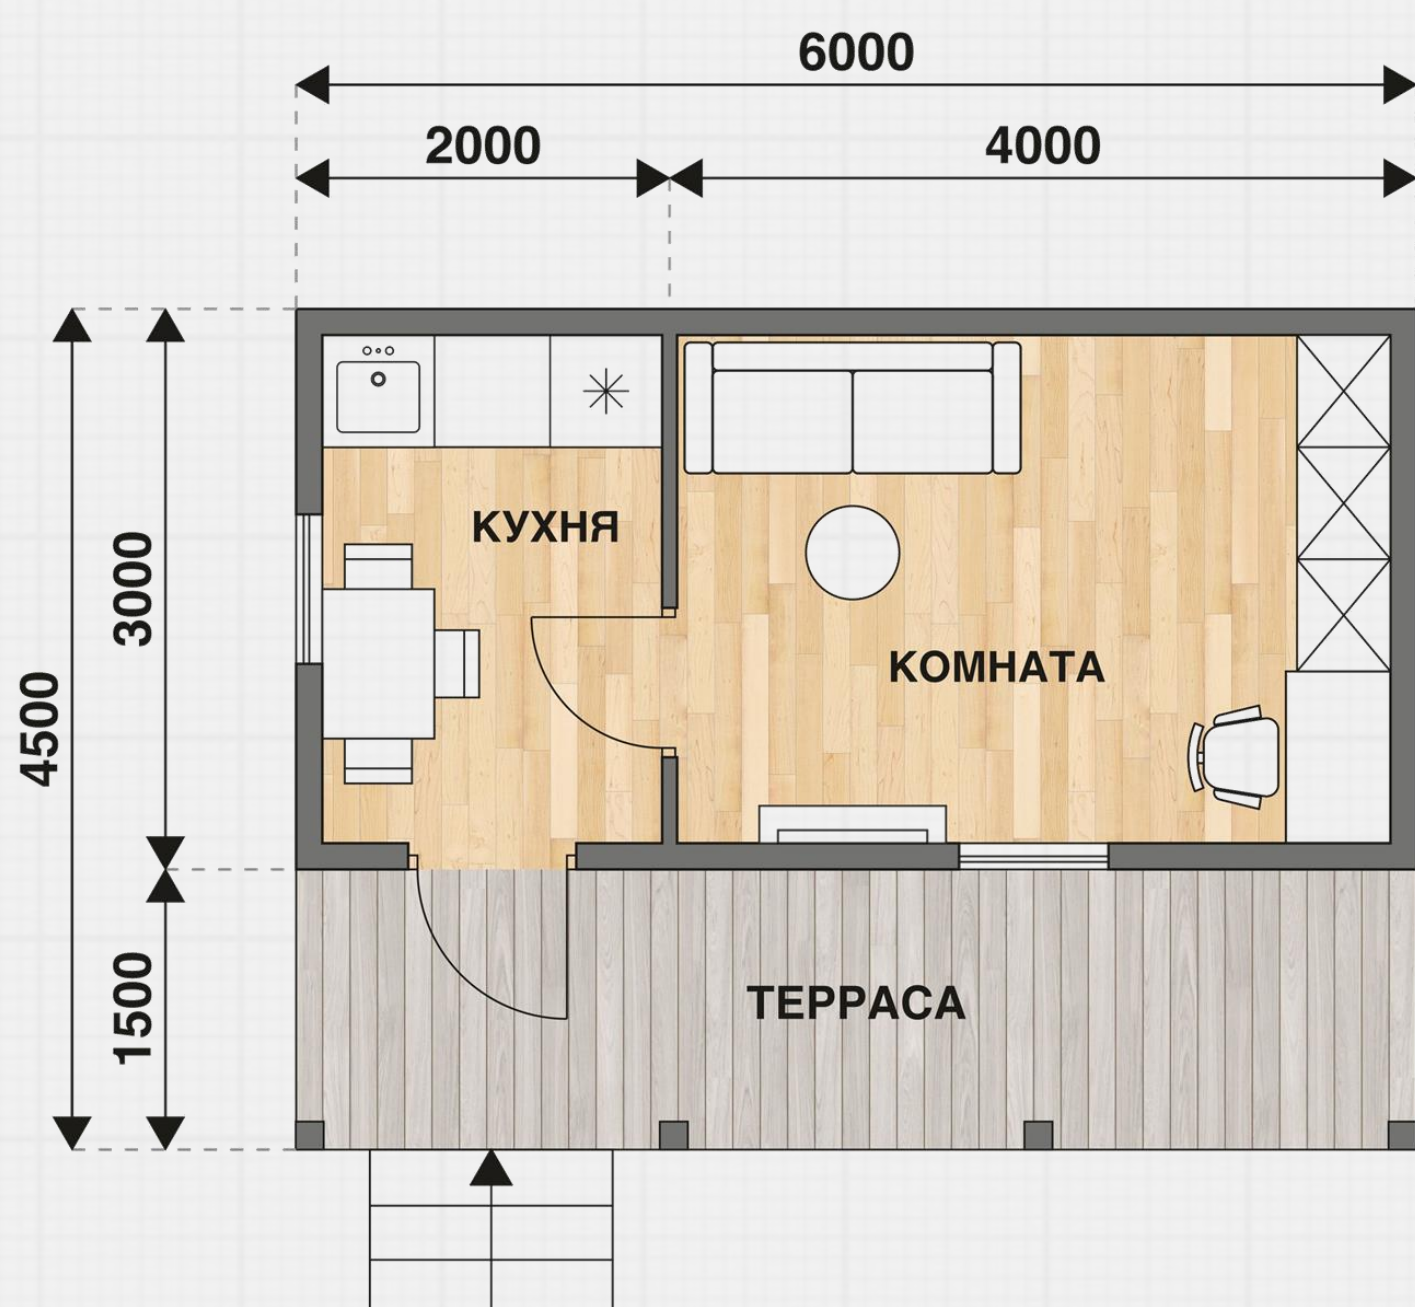

Дом
Д-30
6x4,5 м
С террасой

ЭКОНОМ

без внутренней отделки

519.000 ₹

Стандарт

под ключ

648.000 ₹

Комфорт