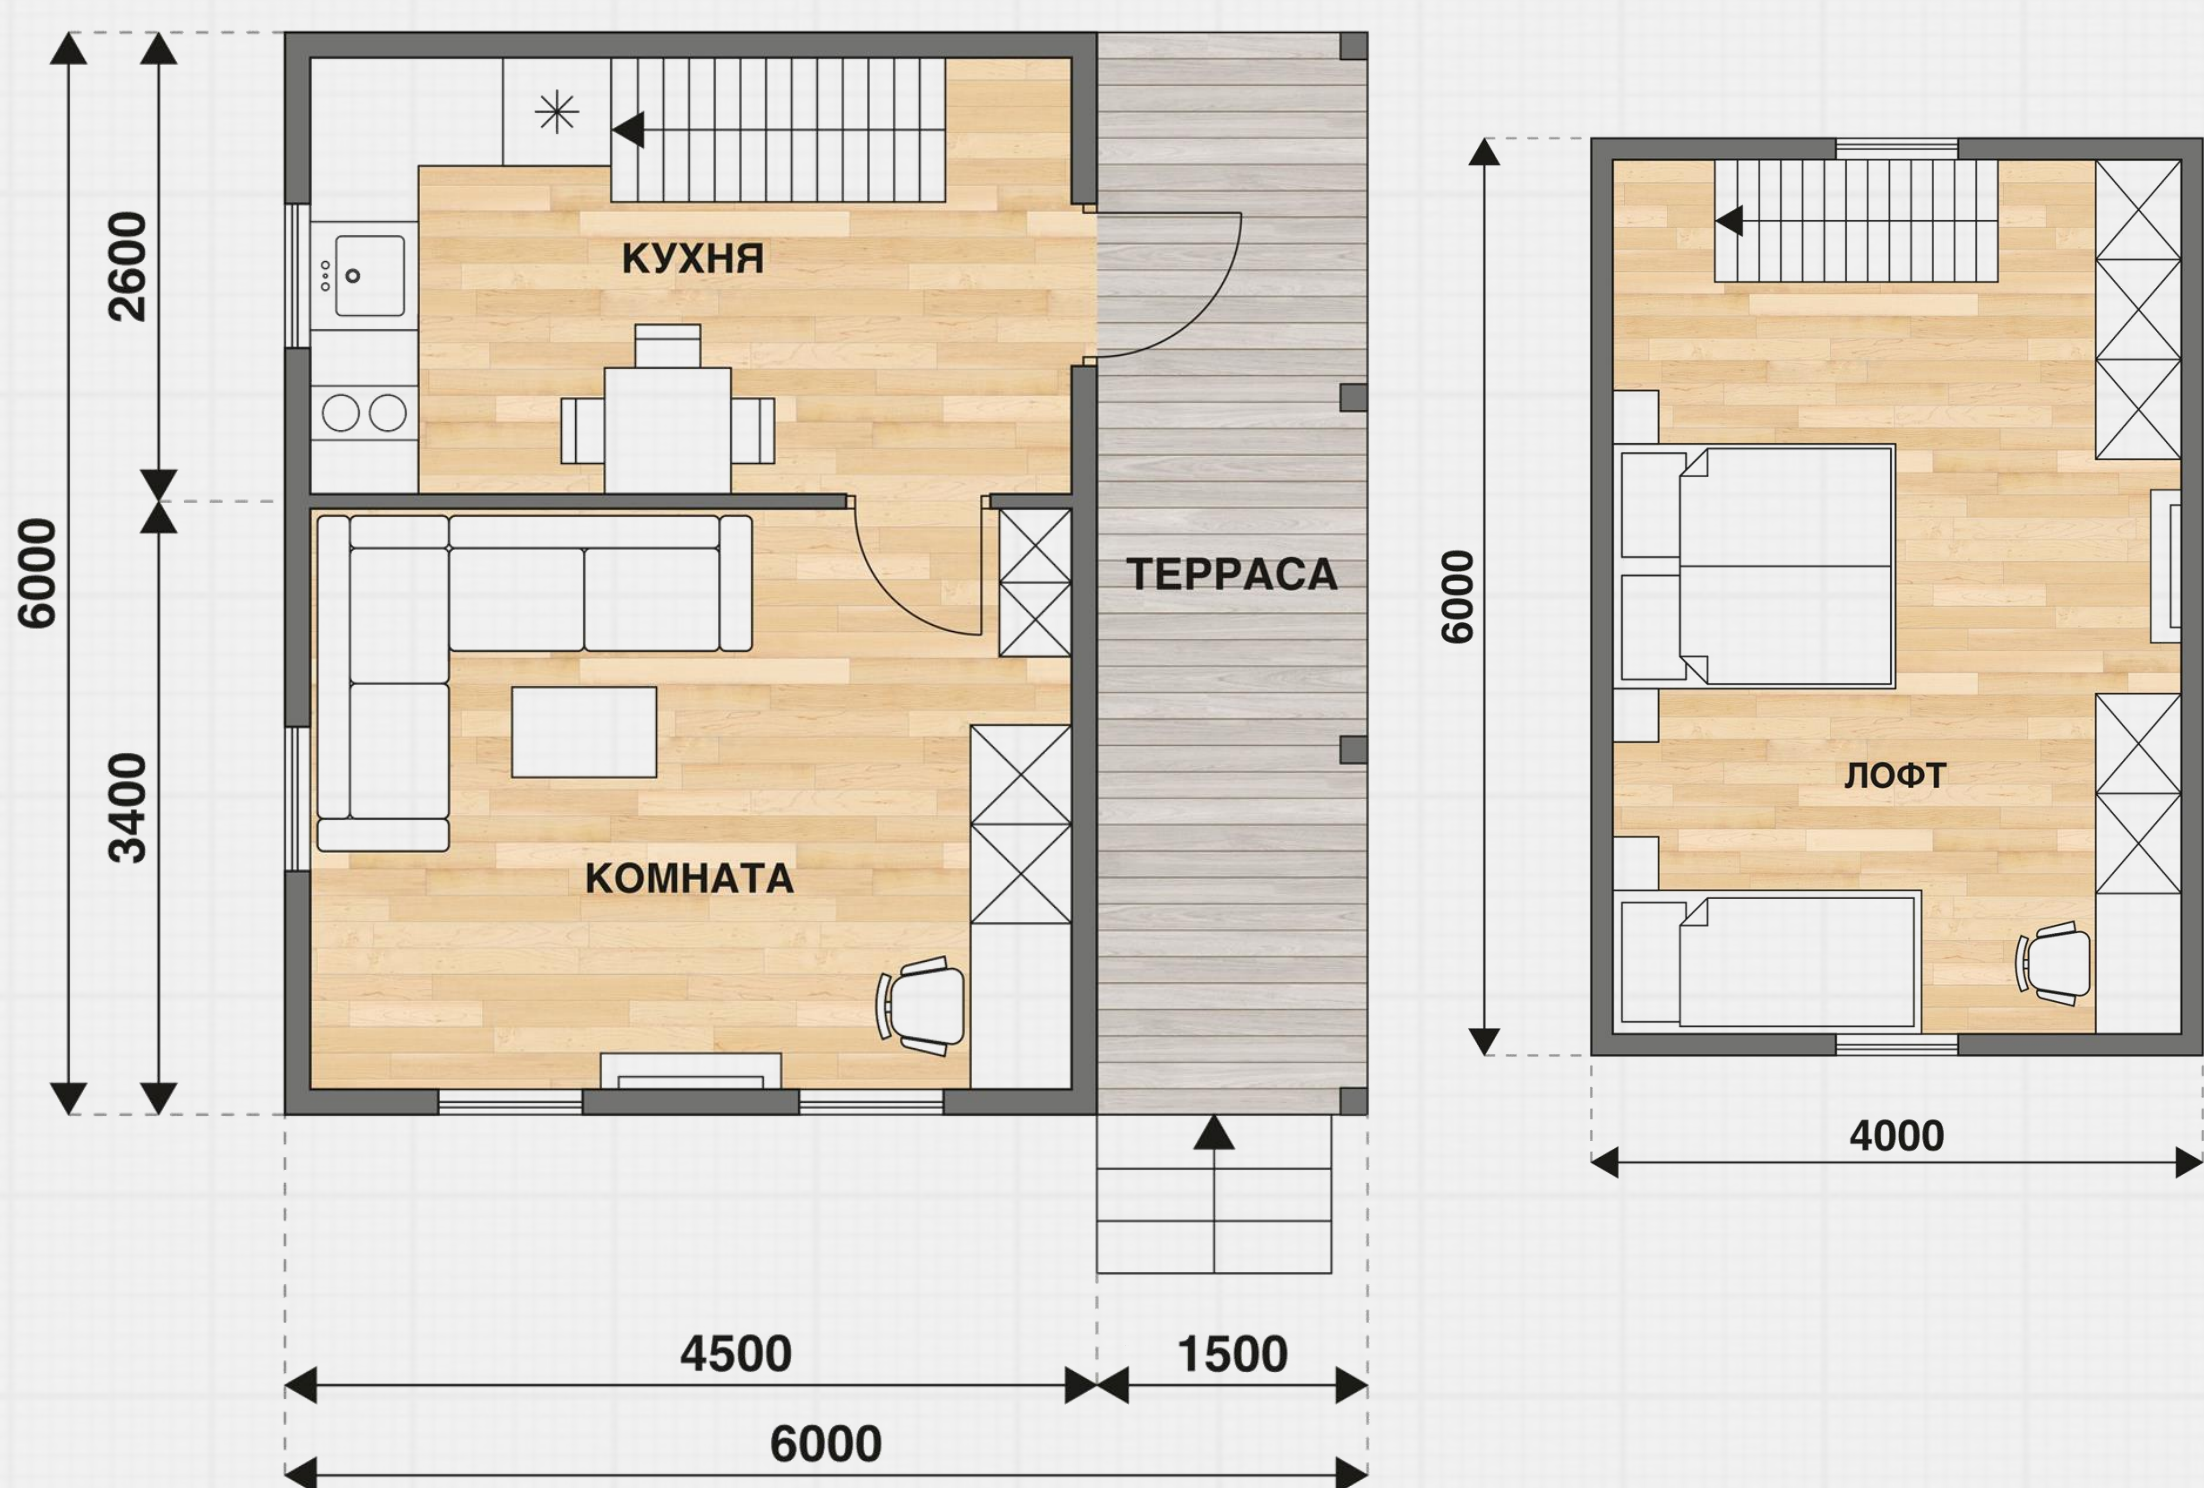

Стандарт

под ключ

1.177.000 ₽

Комфорт

под ключ

1.342.000 ₽

Для уточнения комплектации свяжитесь с менеджерами

Сотовый

WhatsApp

Позвонить

Написать