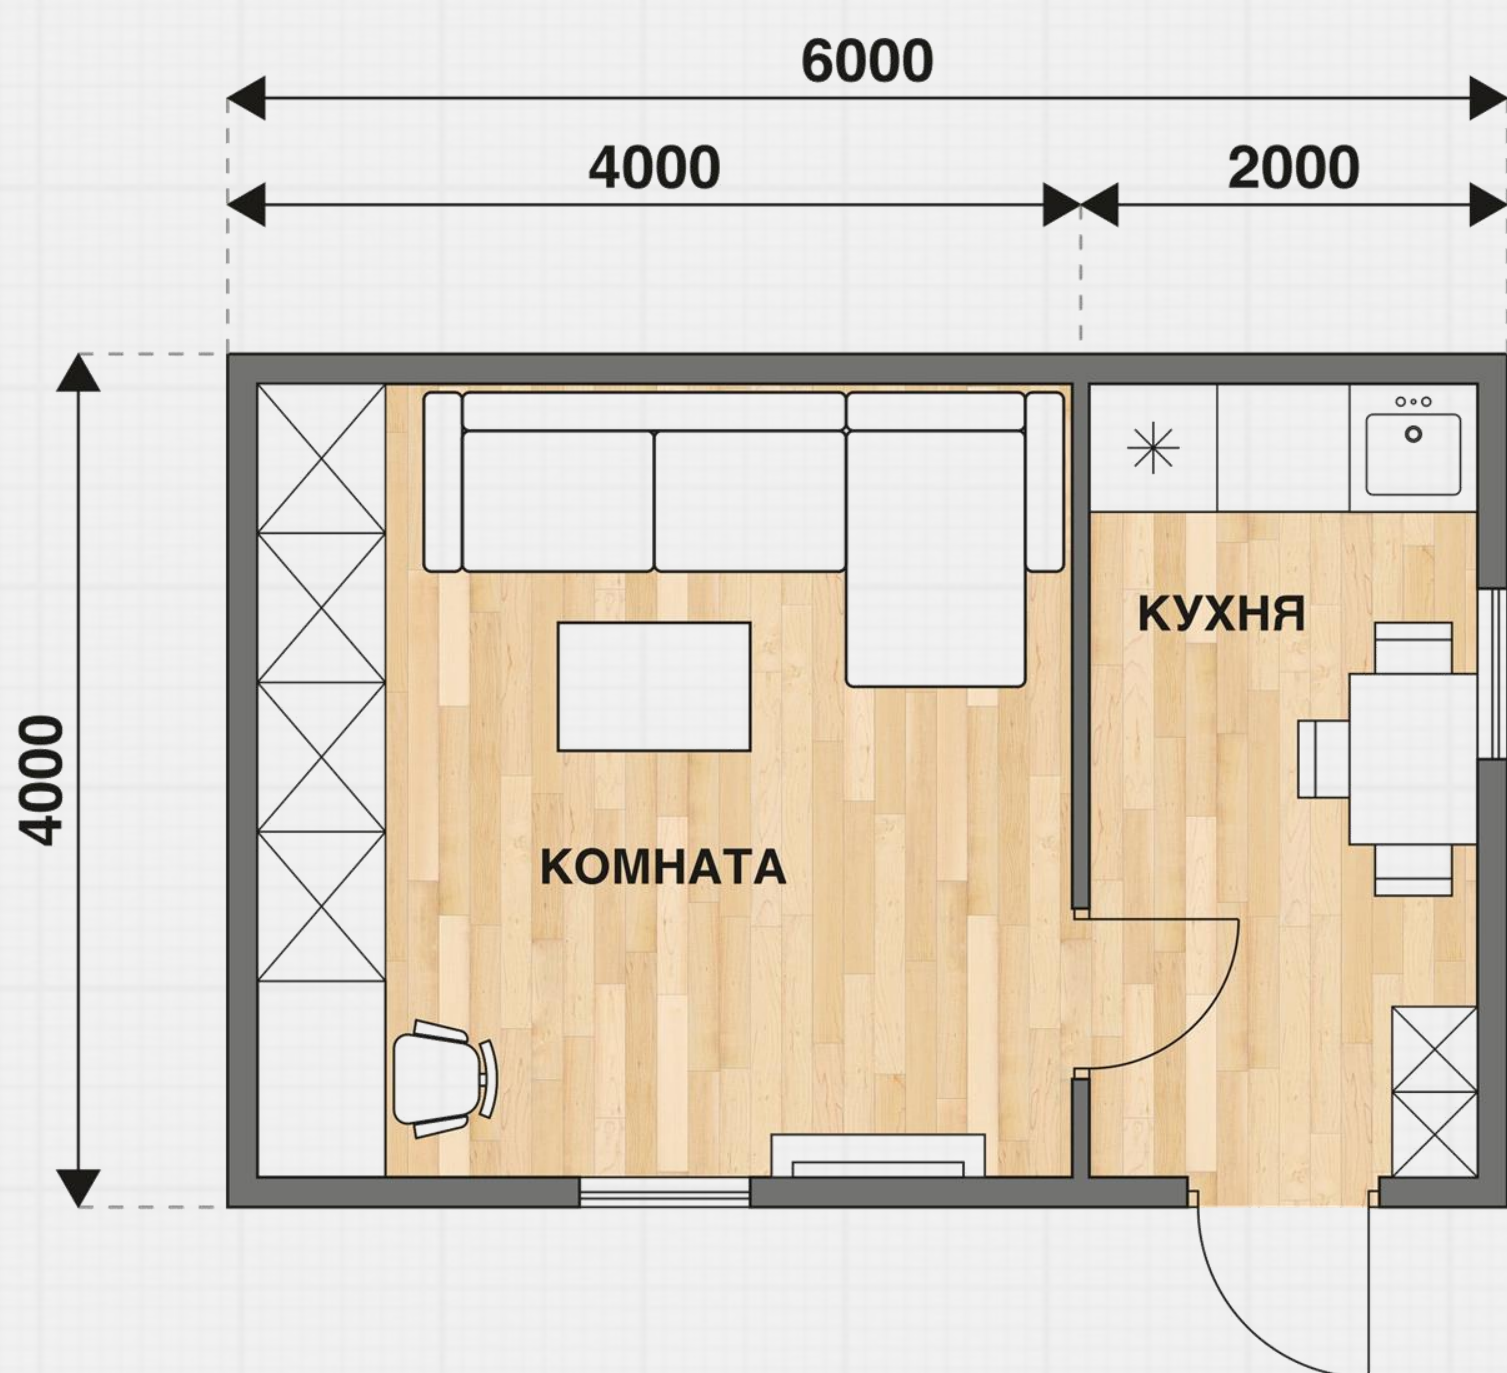

808.000 ₽

Для уточнения комплектации свяжитесь с менеджерами

Сотовый

WhatsApp

Позвонить

Написать

Дом Д-40 6x4 м

ЭКОНОМ