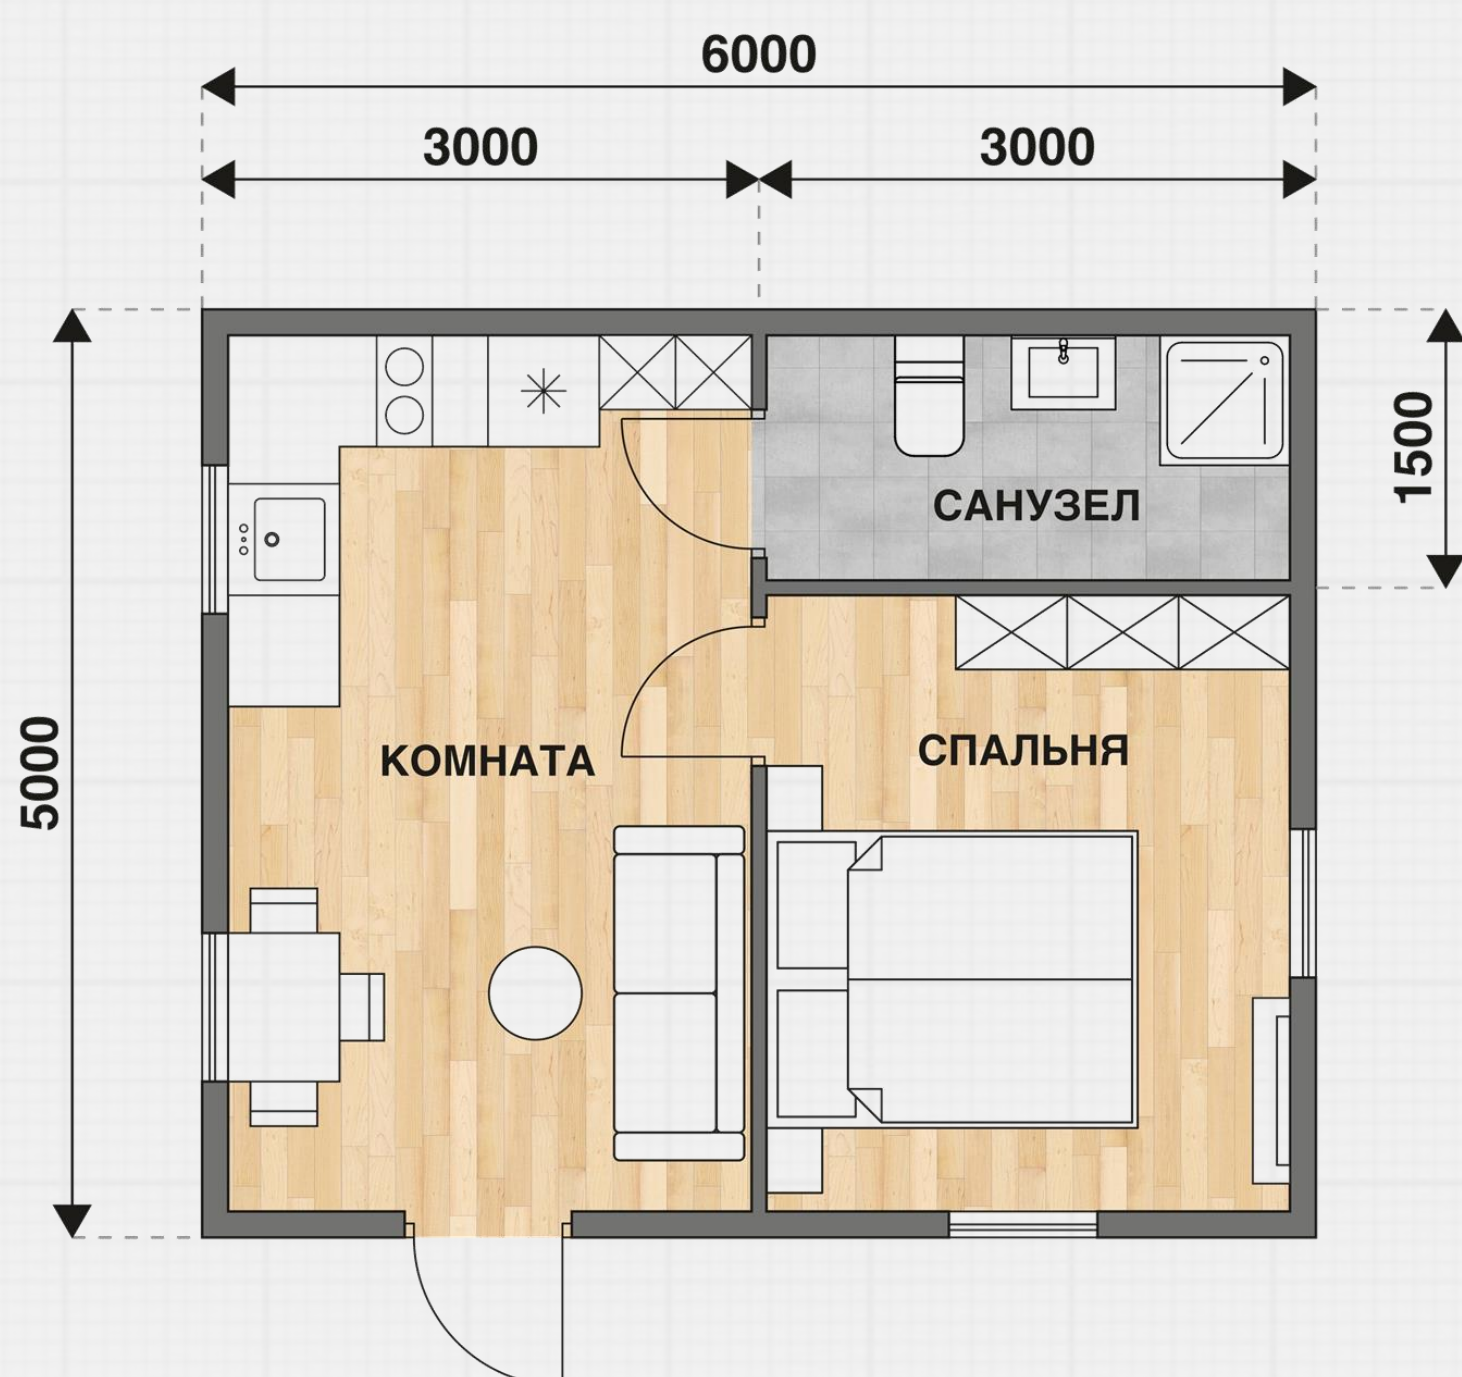

Дом
Д-51
6x5 м
С санузлом

ЭКОНОМ

без внутренней отделки

568.000 ₹

Стандарт

под ключ

775.000 ₹

Комфорт

под ключ

861.000 ₹

Для уточнения комплектации свяжитесь с менеджерами

Сотовый

WhatsApp

Позвонить

Написать