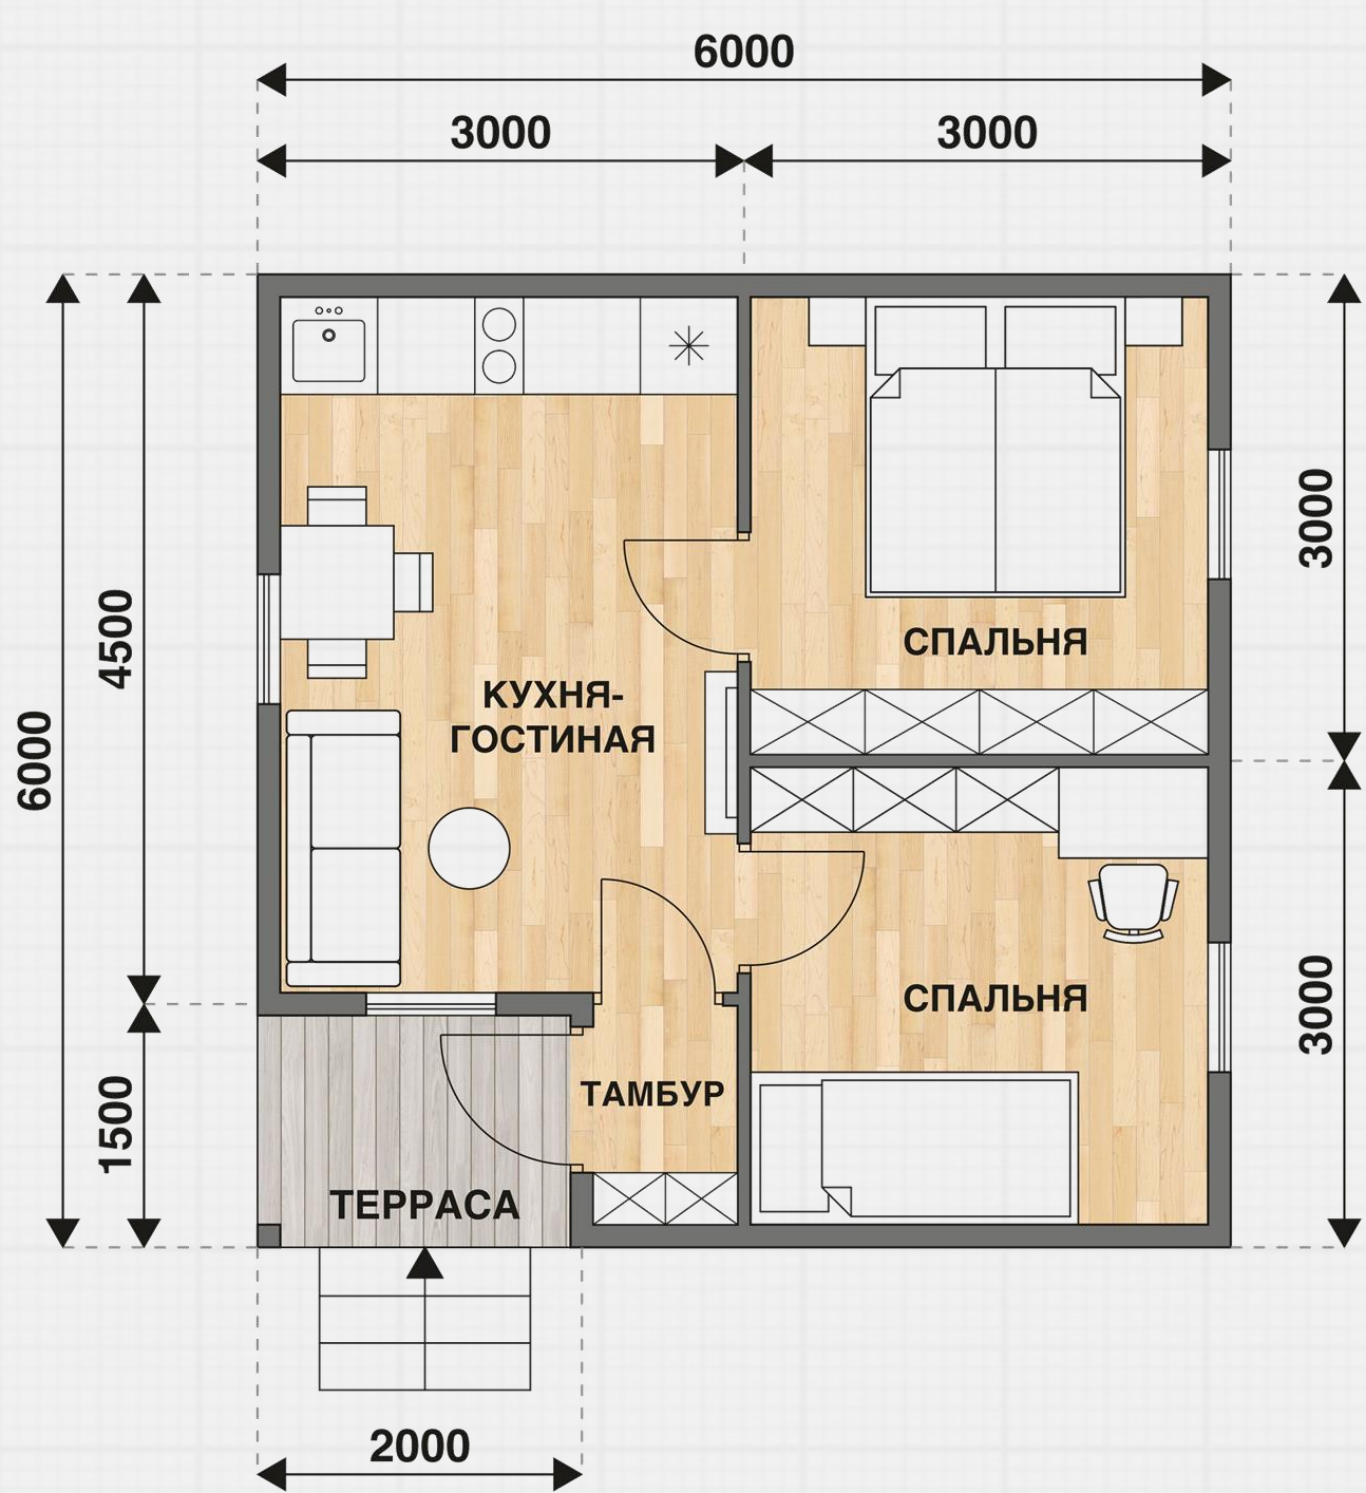

1.156.000 ₽

Для уточнения комплектации свяжитесь с менеджерами

Сотовый

WhatsApp

Позвонить

Написать

Дом Д-62 6x6 м С крыльцом

Эконом