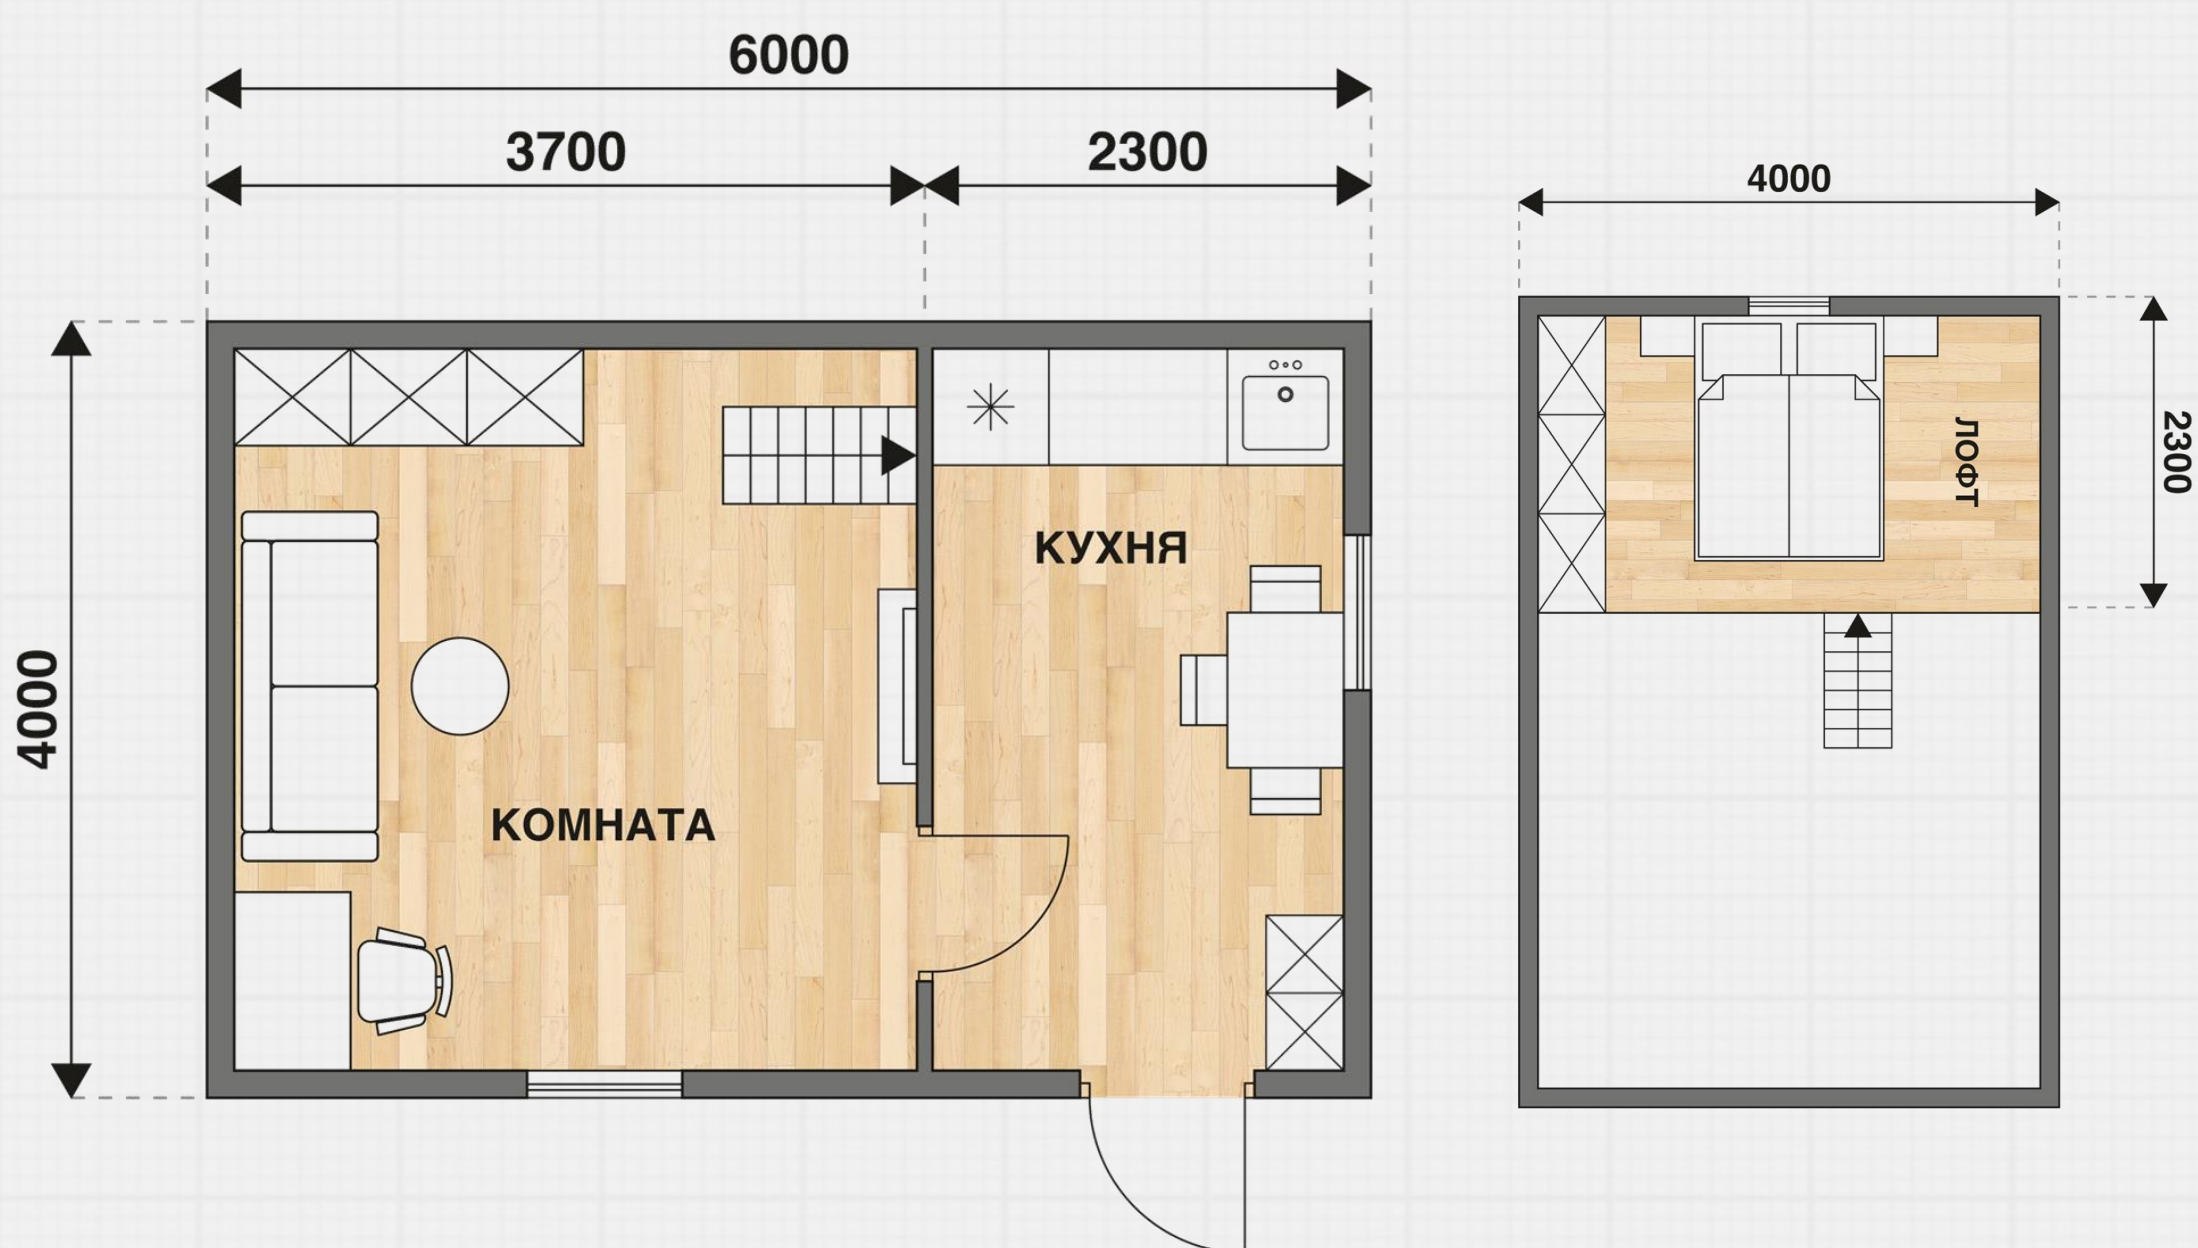

Для уточнения комплектации свяжитесь с менеджерами

Сотовый

WhatsApp

Позвонить

Написать

Дом лофт Д-41 6x4 м

ЭКОНОМ

без внутренней отделки