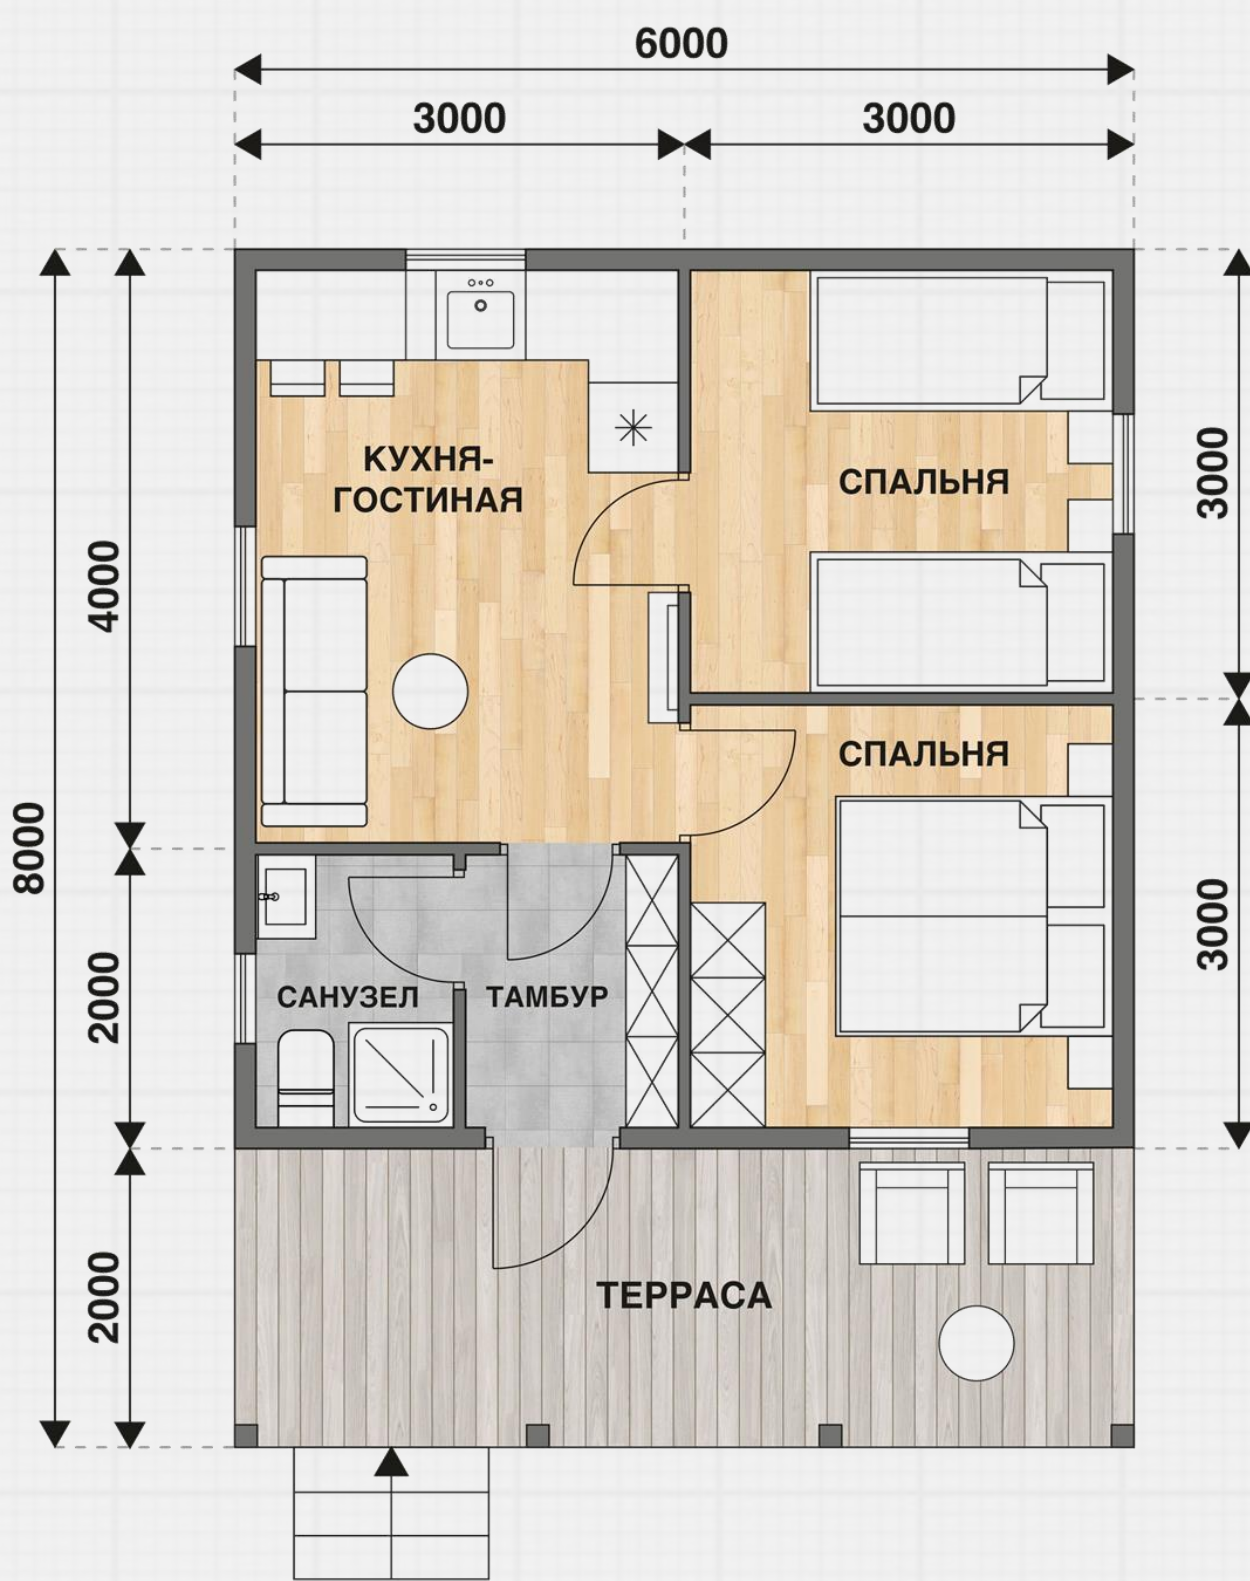

1.187.000 ₽

Для уточнения комплектации свяжитесь с менеджерами

Сотовый

WhatsApp

Позвонить

Написать

Дом
Д-76
6x8 м
 С террасой

ЭКОНОМ ✓
 без внутренней отделки