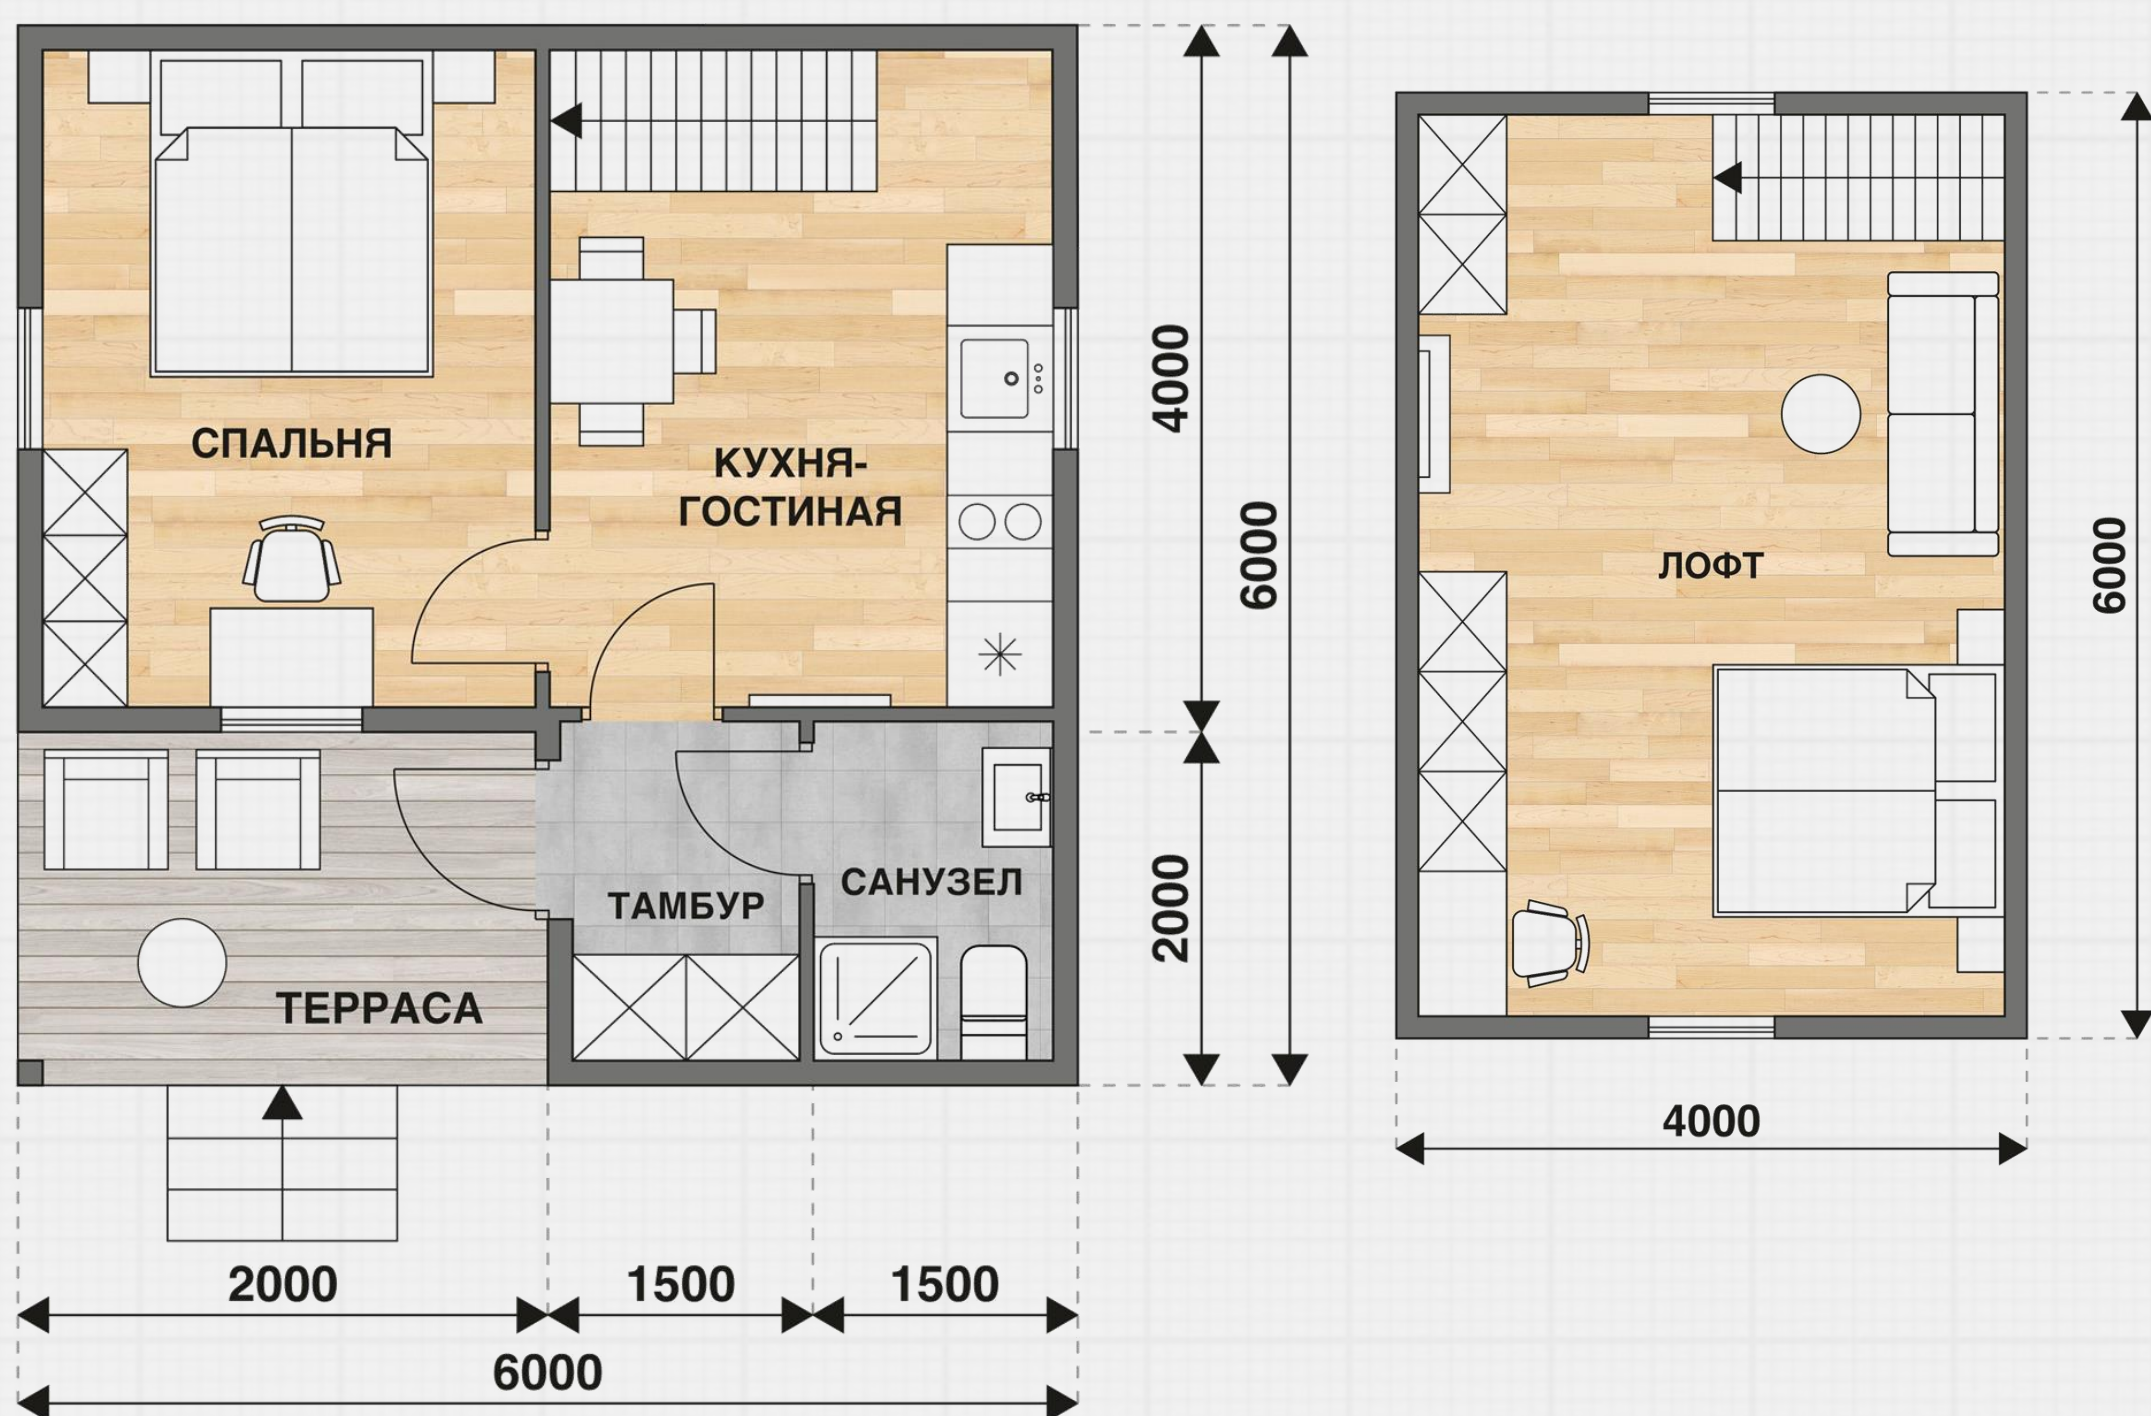

Стандарт

ПОД КЛЮЧ

1.231.000 ₽

Комфорт

ПОД КЛЮЧ

1.389.000 ₽

Для уточнения комплектации свяжитесь с менеджерами

Сотовый

WhatsApp

Позвонить

Написать