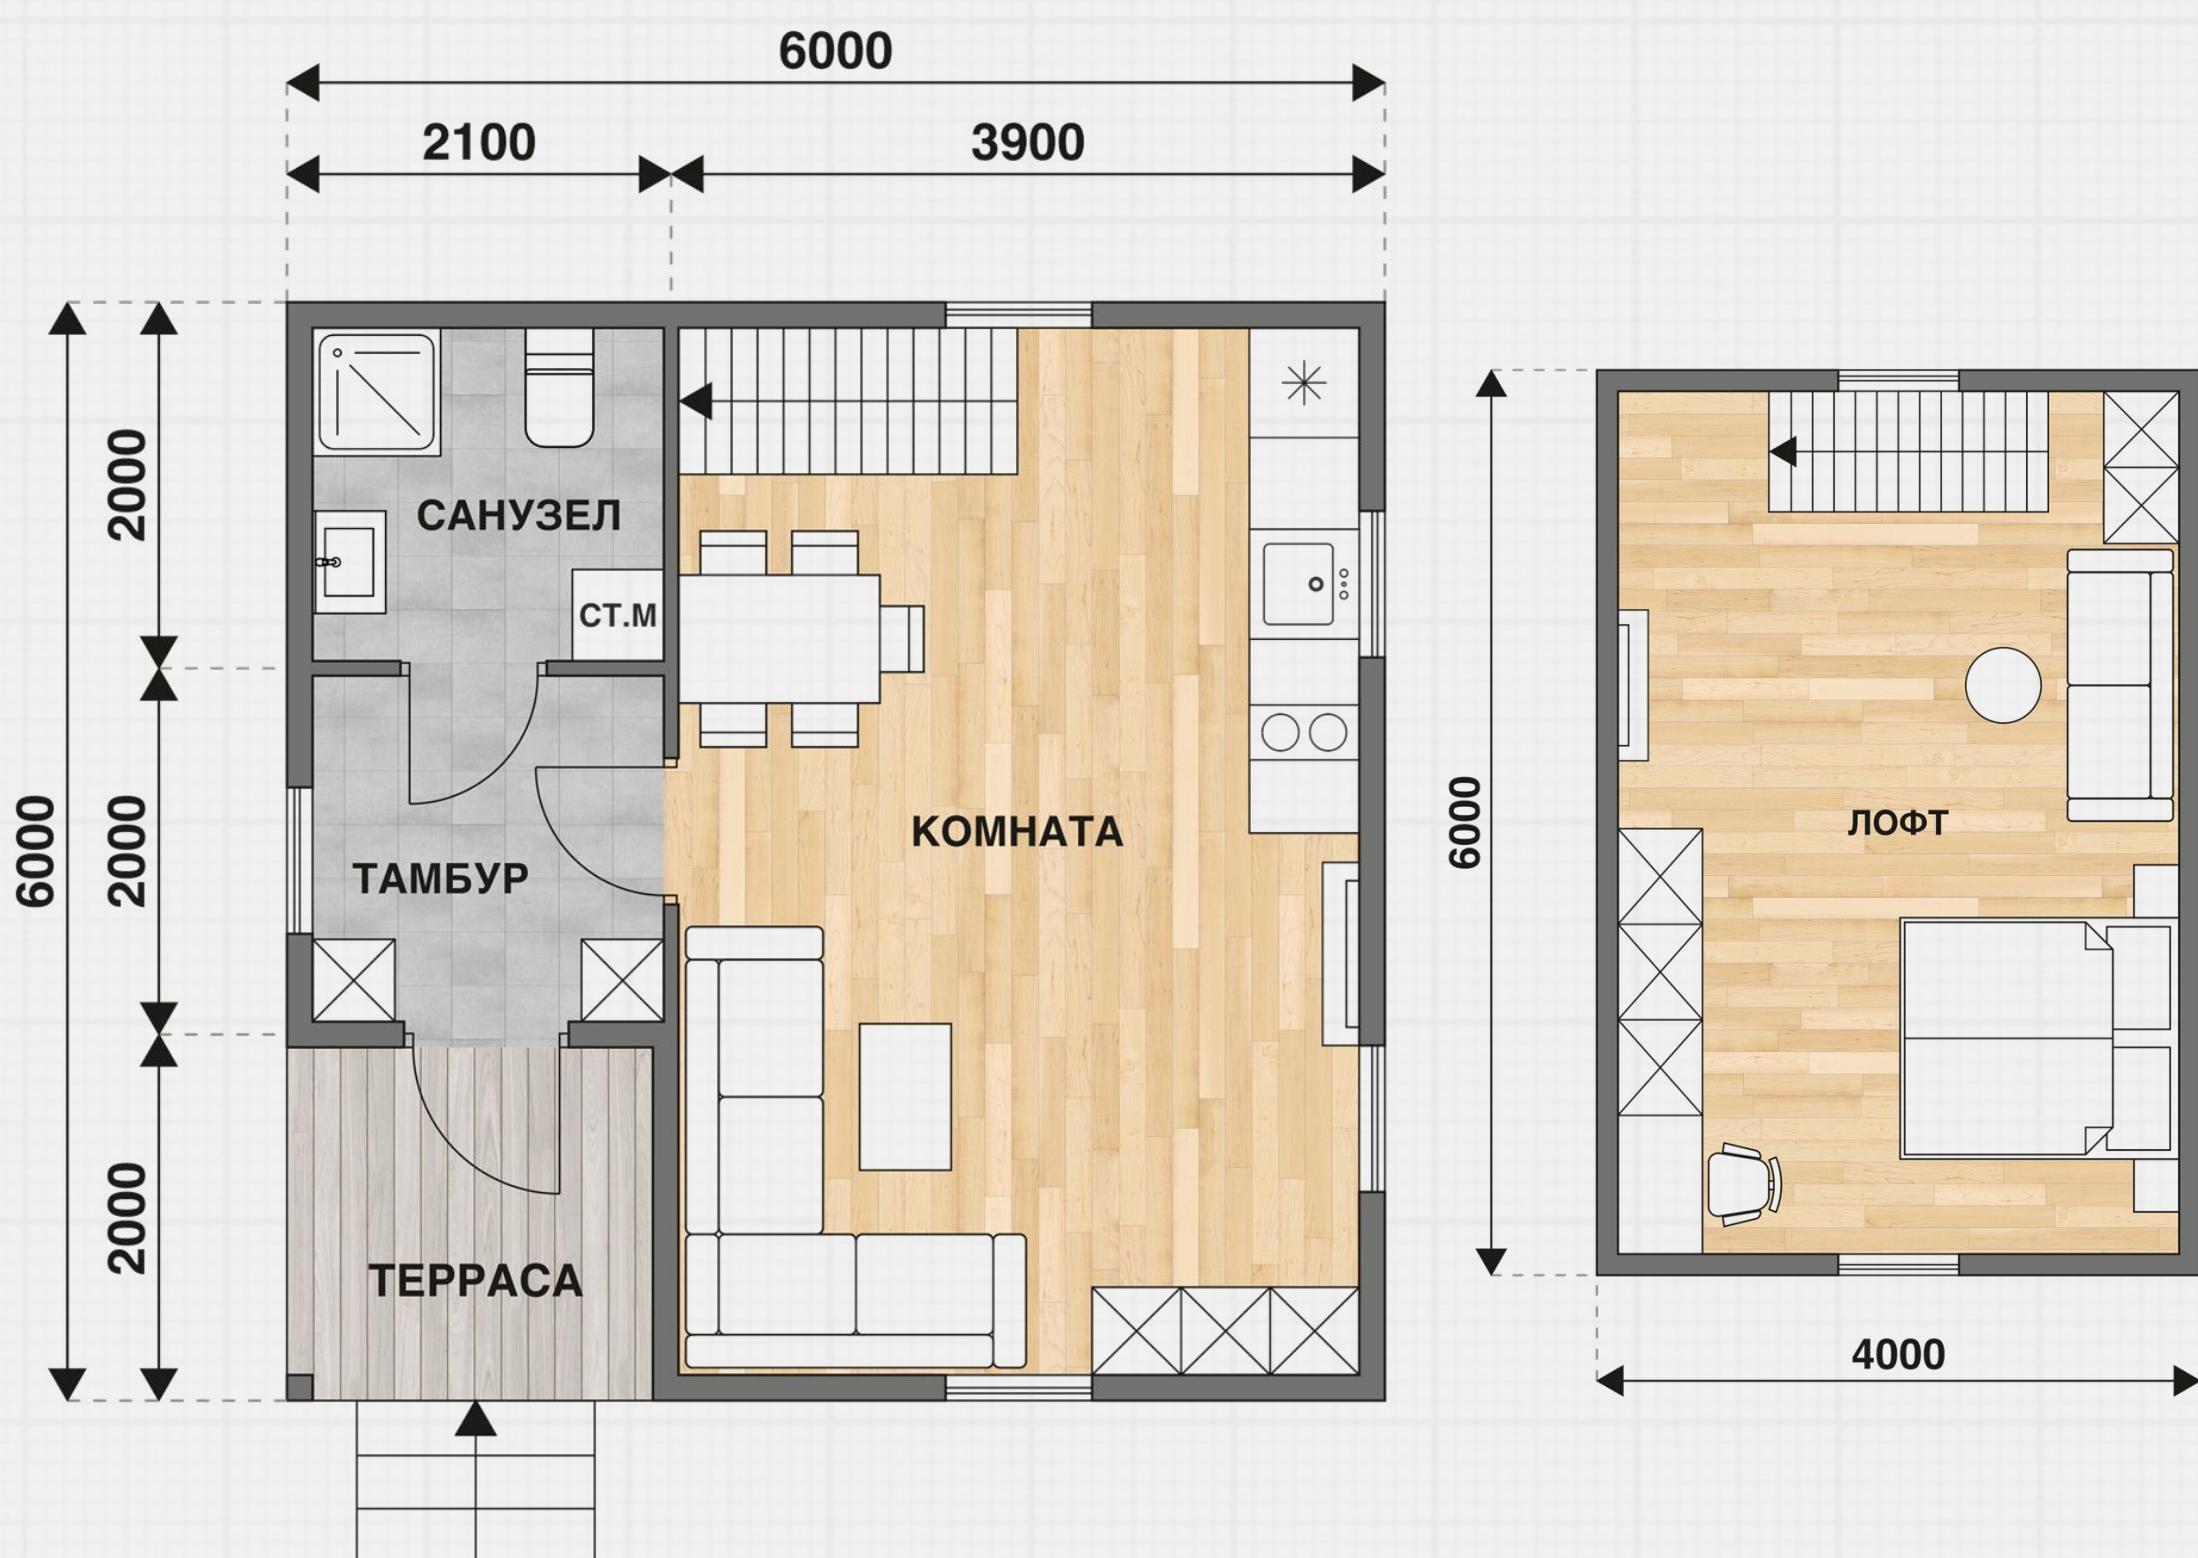

Сотовый

WhatsApp

Позвонить

Написать

Дом Д-154 6x6 м

С санузлом и террасой

Стандарт

ПОД КЛЮЧ