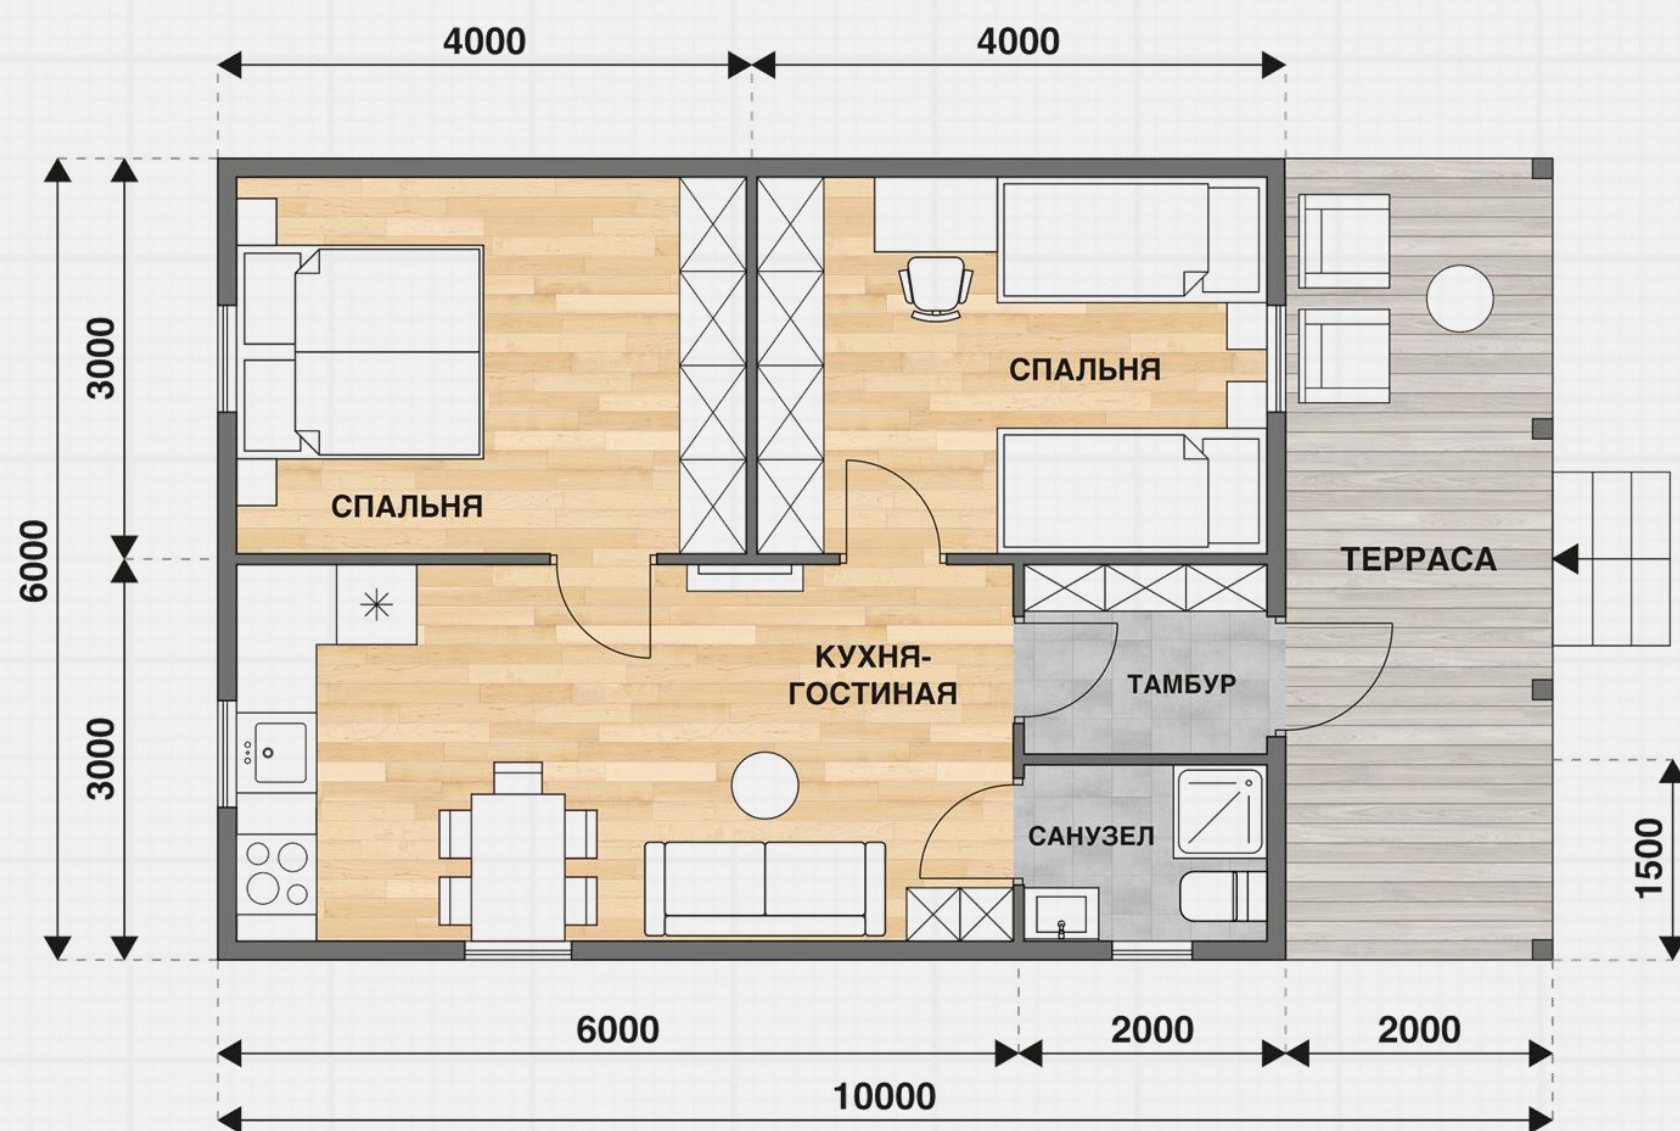

Дом Д-83 10x6 м

С террасой