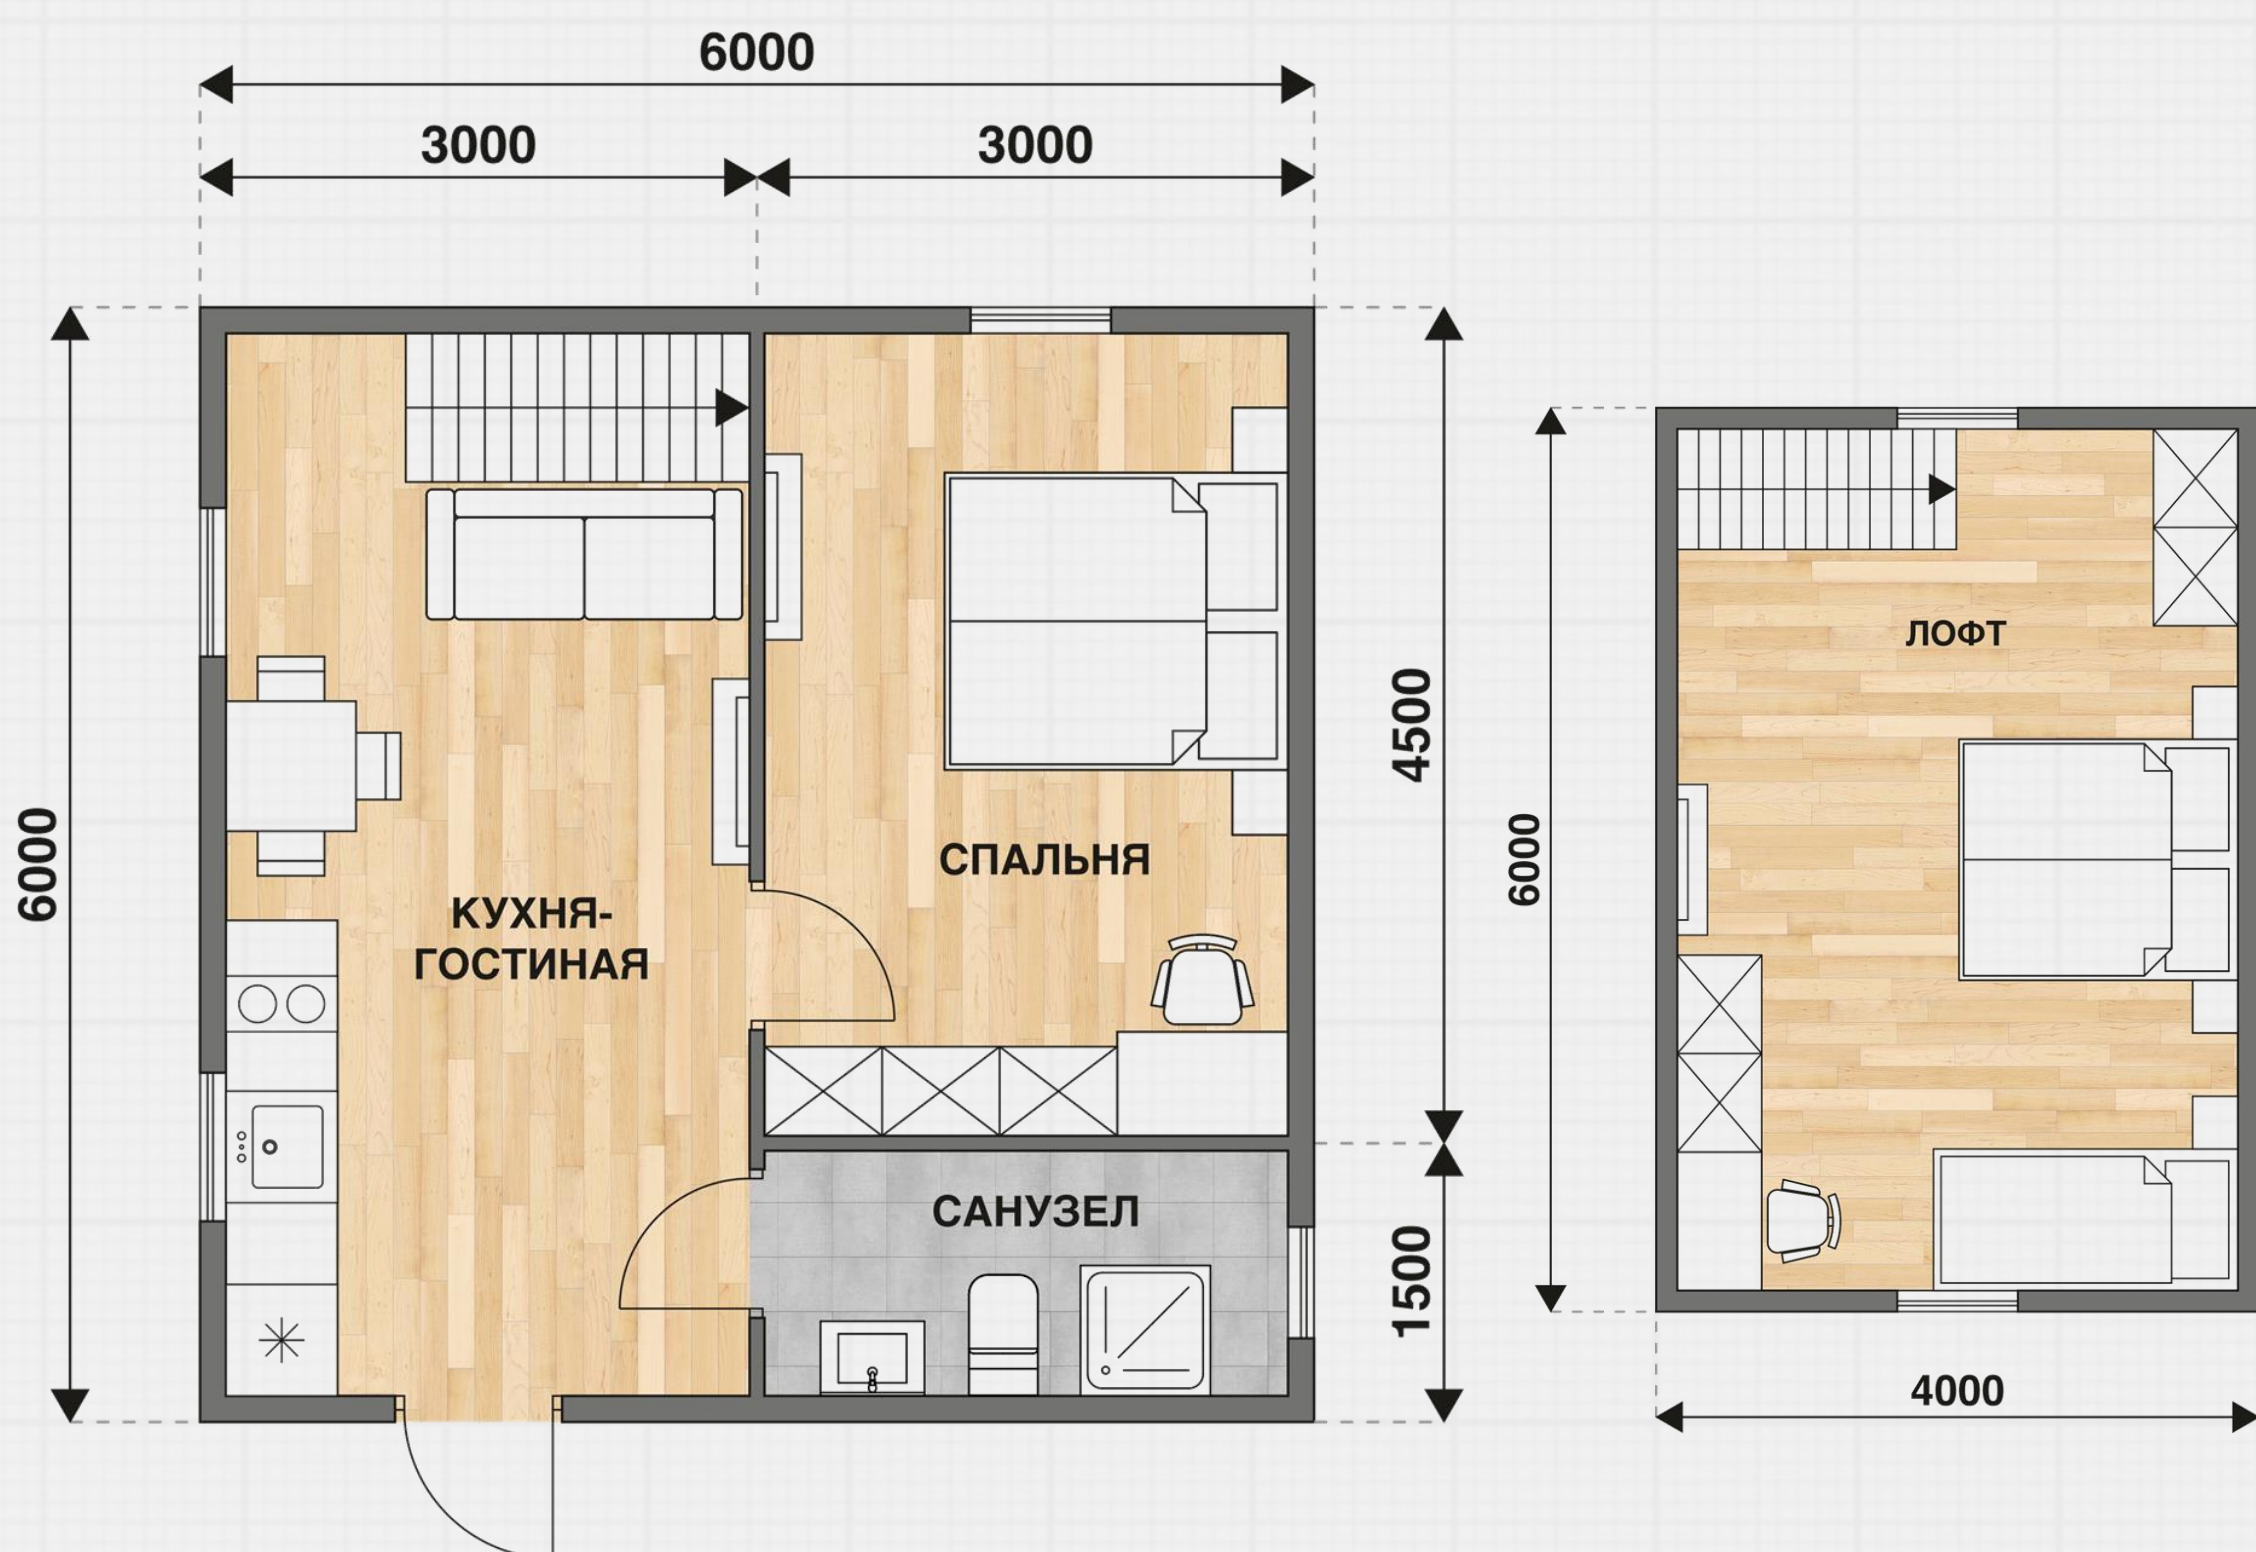

Стандарт

ПОД КЛЮЧ

1.215.000 ₽

Комфорт

ПОД КЛЮЧ

1.379.000 ₽

Для уточнения комплектации свяжитесь с менеджерами

Сотовый

WhatsApp

Позвонить

Написать