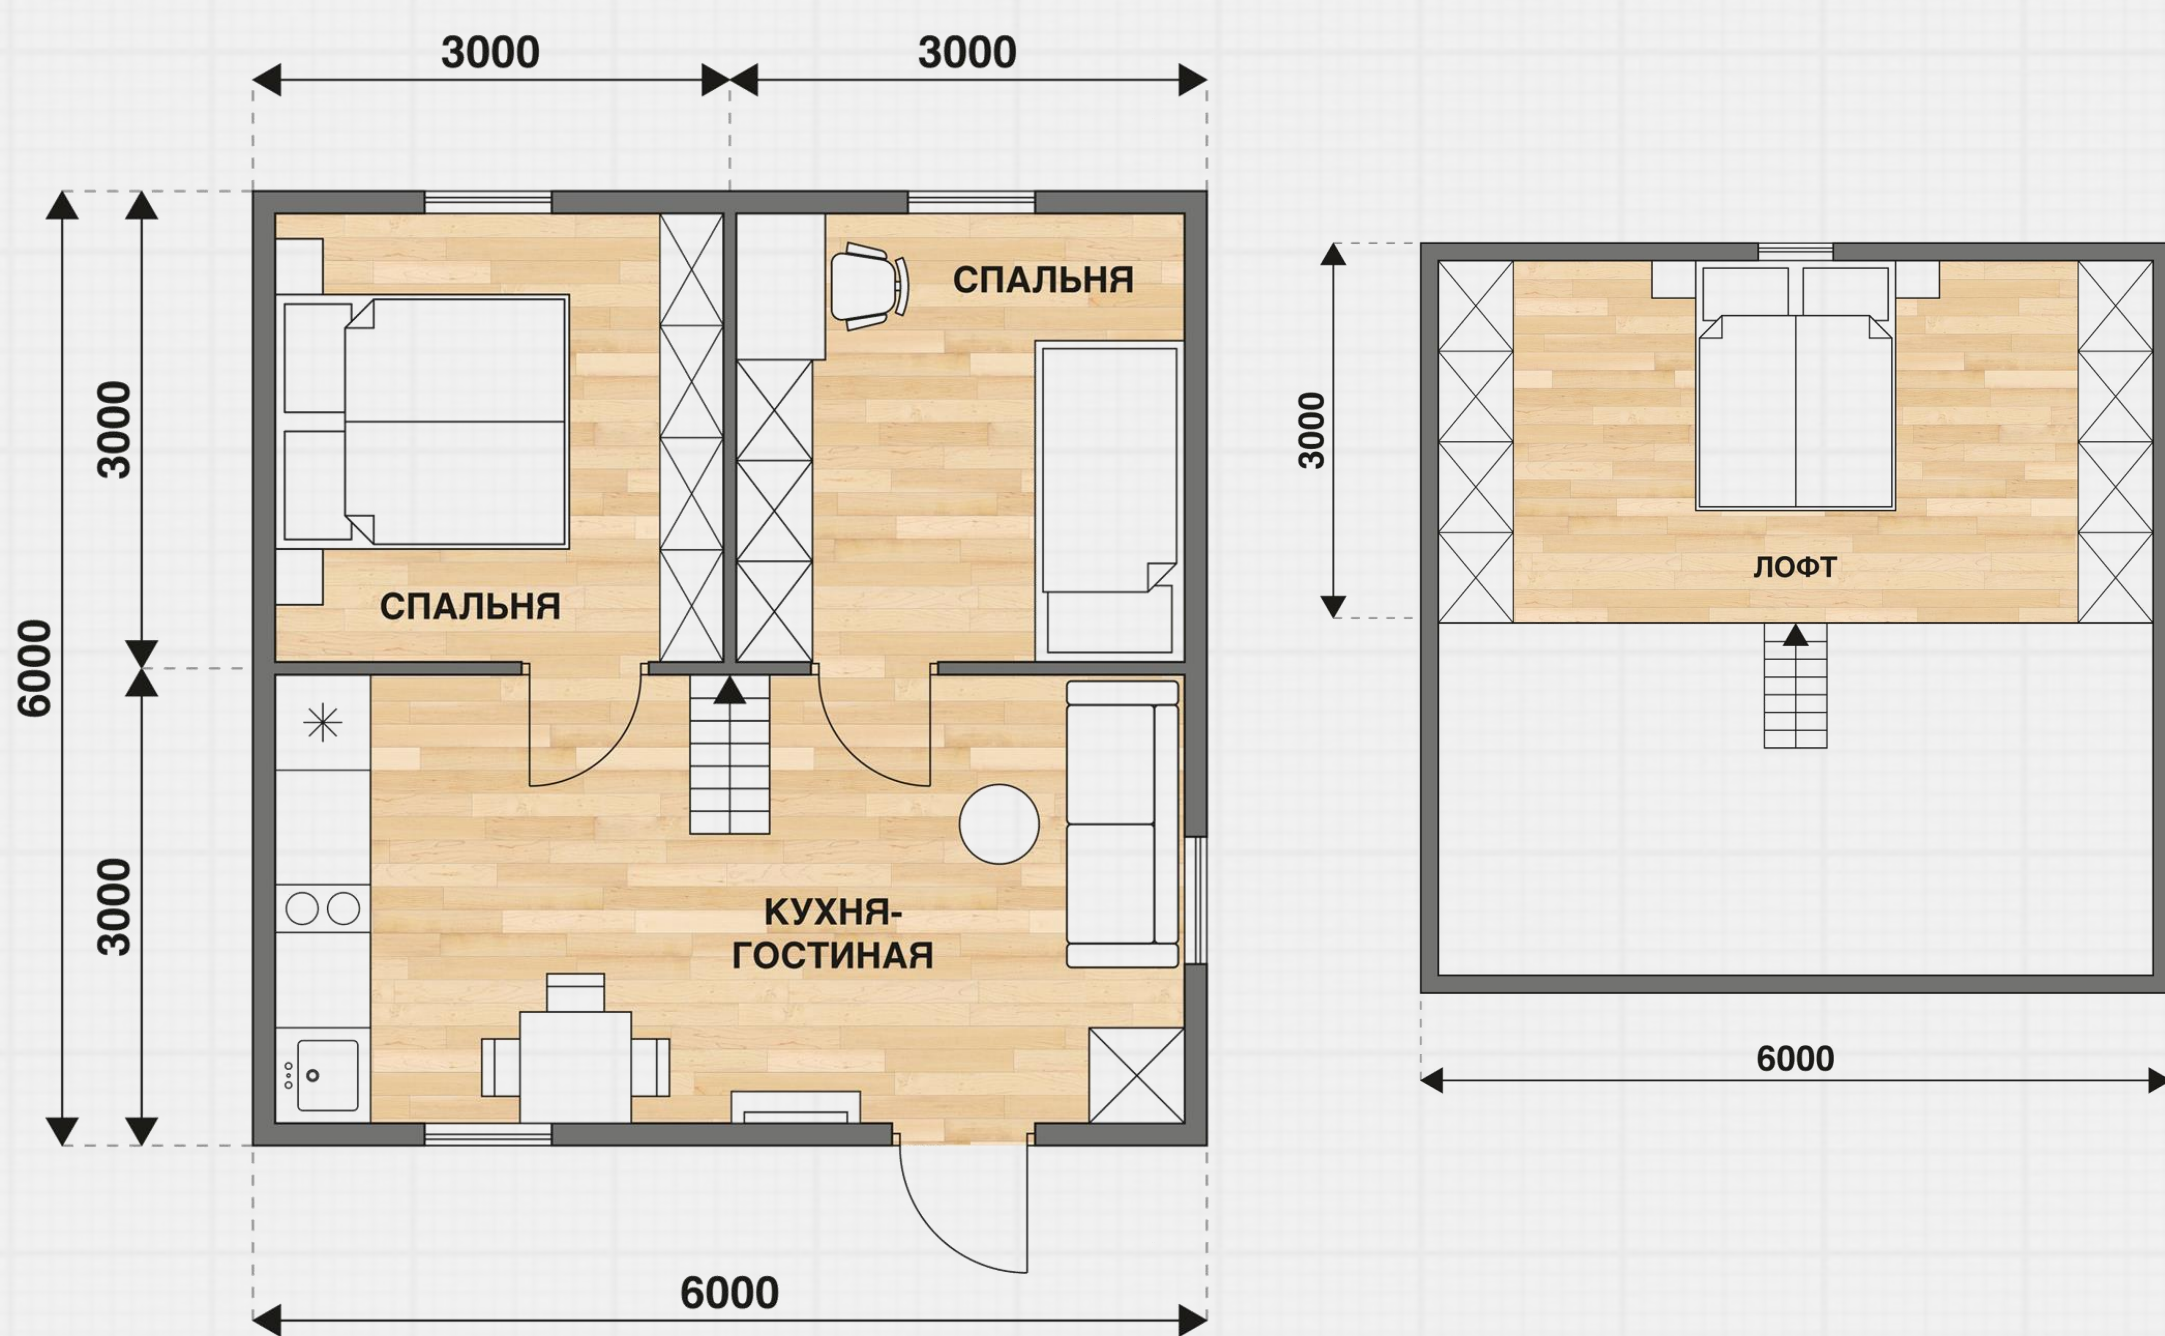

Дом лофт Д-61 6х6 м

ЭКОНОМ

без внутренней отделки

695.000 ₽

Стандарт

под ключ

1.041.000 ₽

Комфорт

под ключ

1.156.000 ₽

Для уточнения комплектации свяжитесь с менеджерами

Сотовый

WhatsApp

Позвонить

Написать