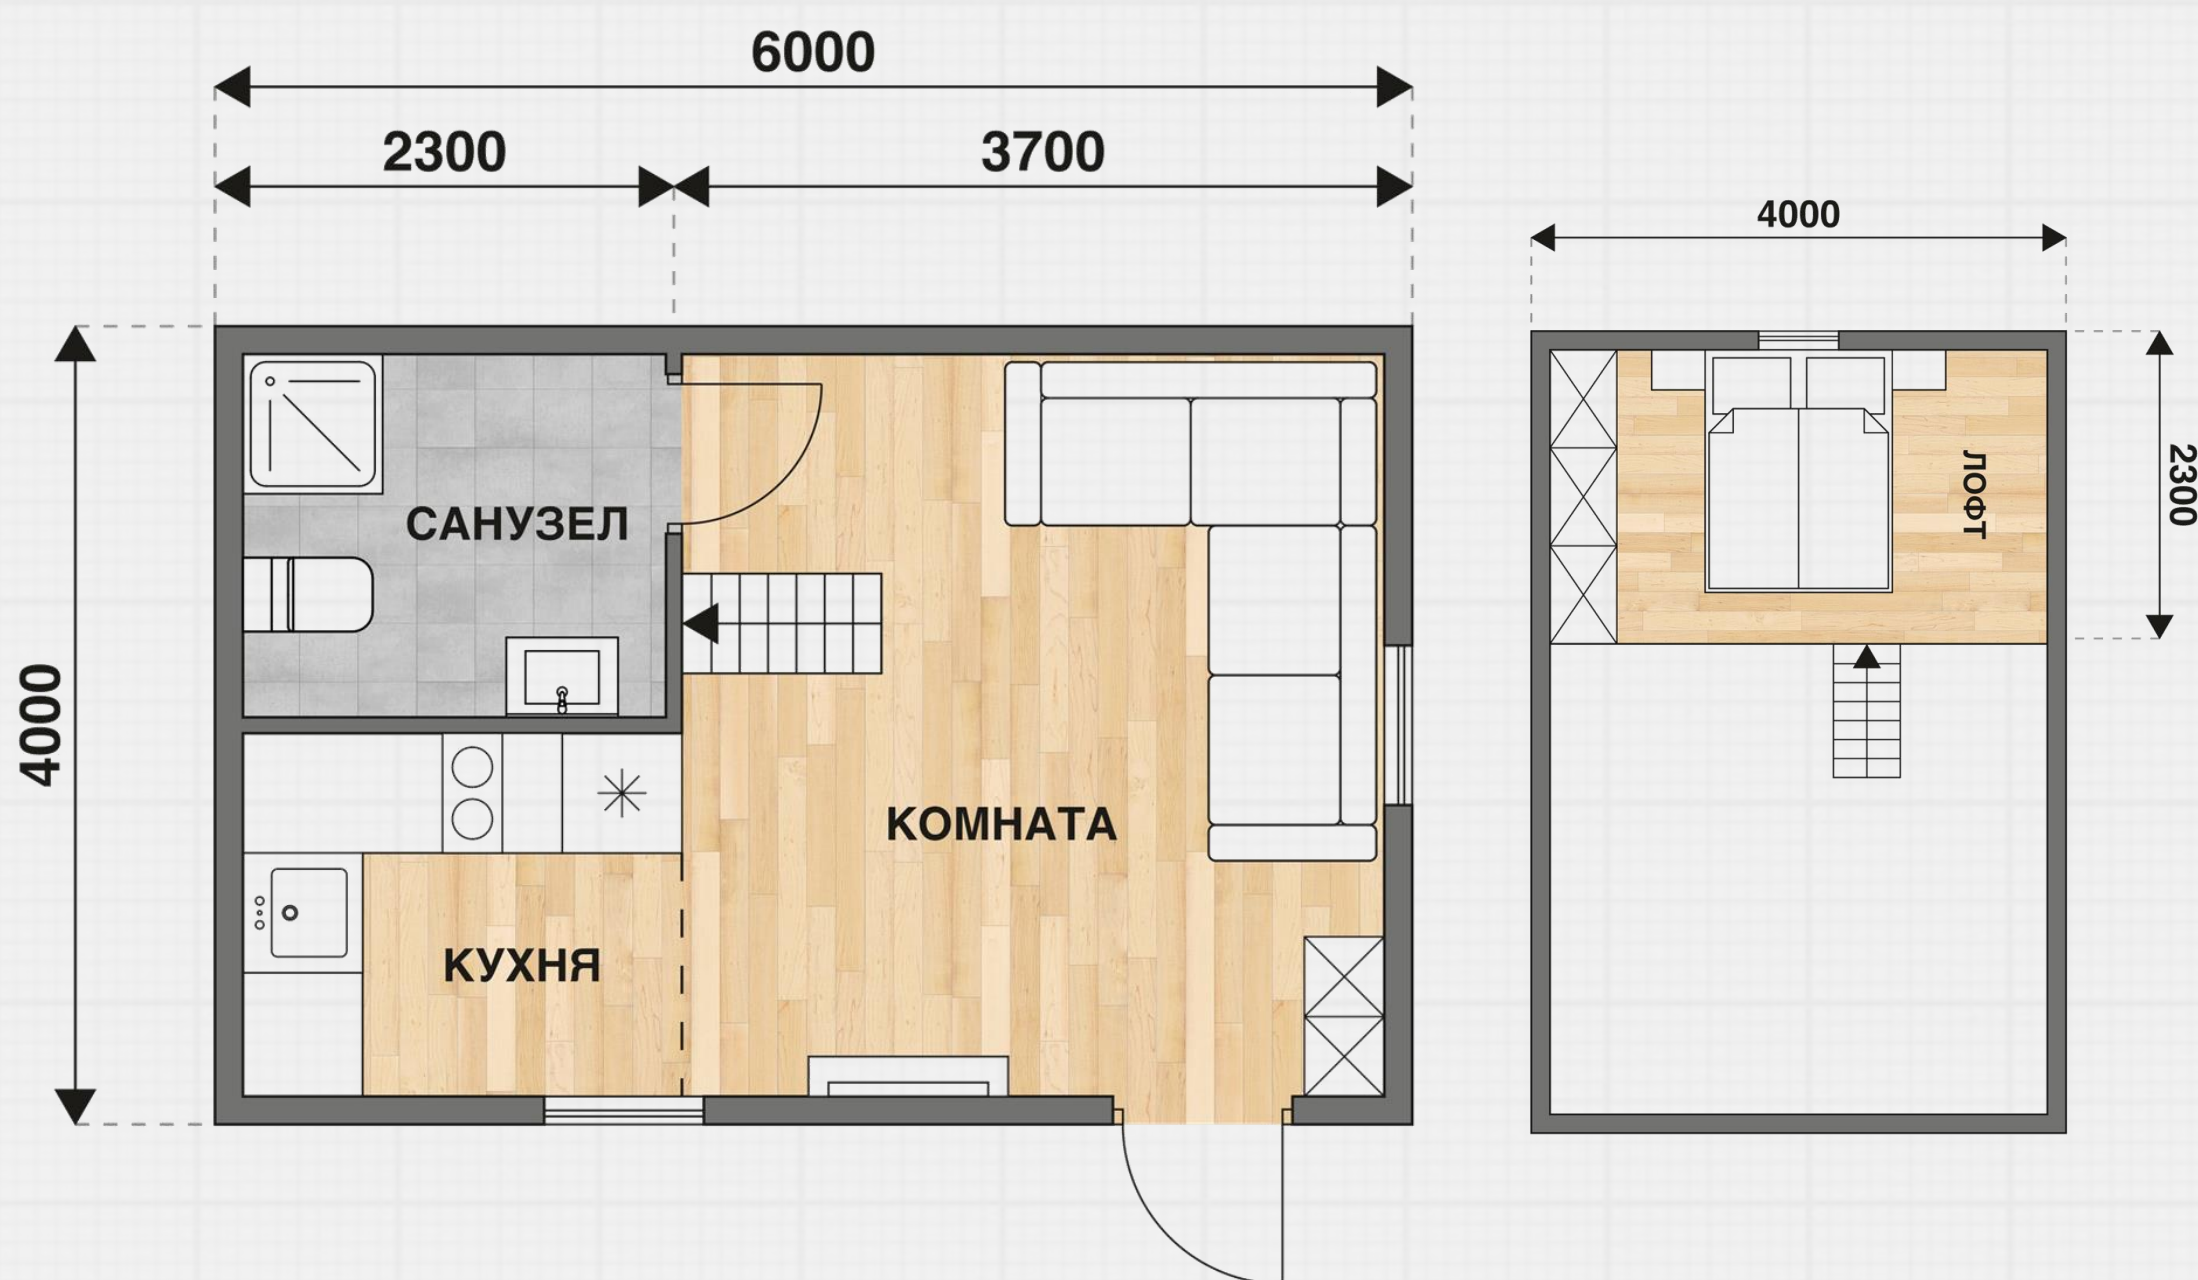

Сотовый

WhatsApp

Позвонить

Написать

Дом лофт Д-42 6x4 м

ЭКОНОМ

без внутренней отделки

540.000 ₹