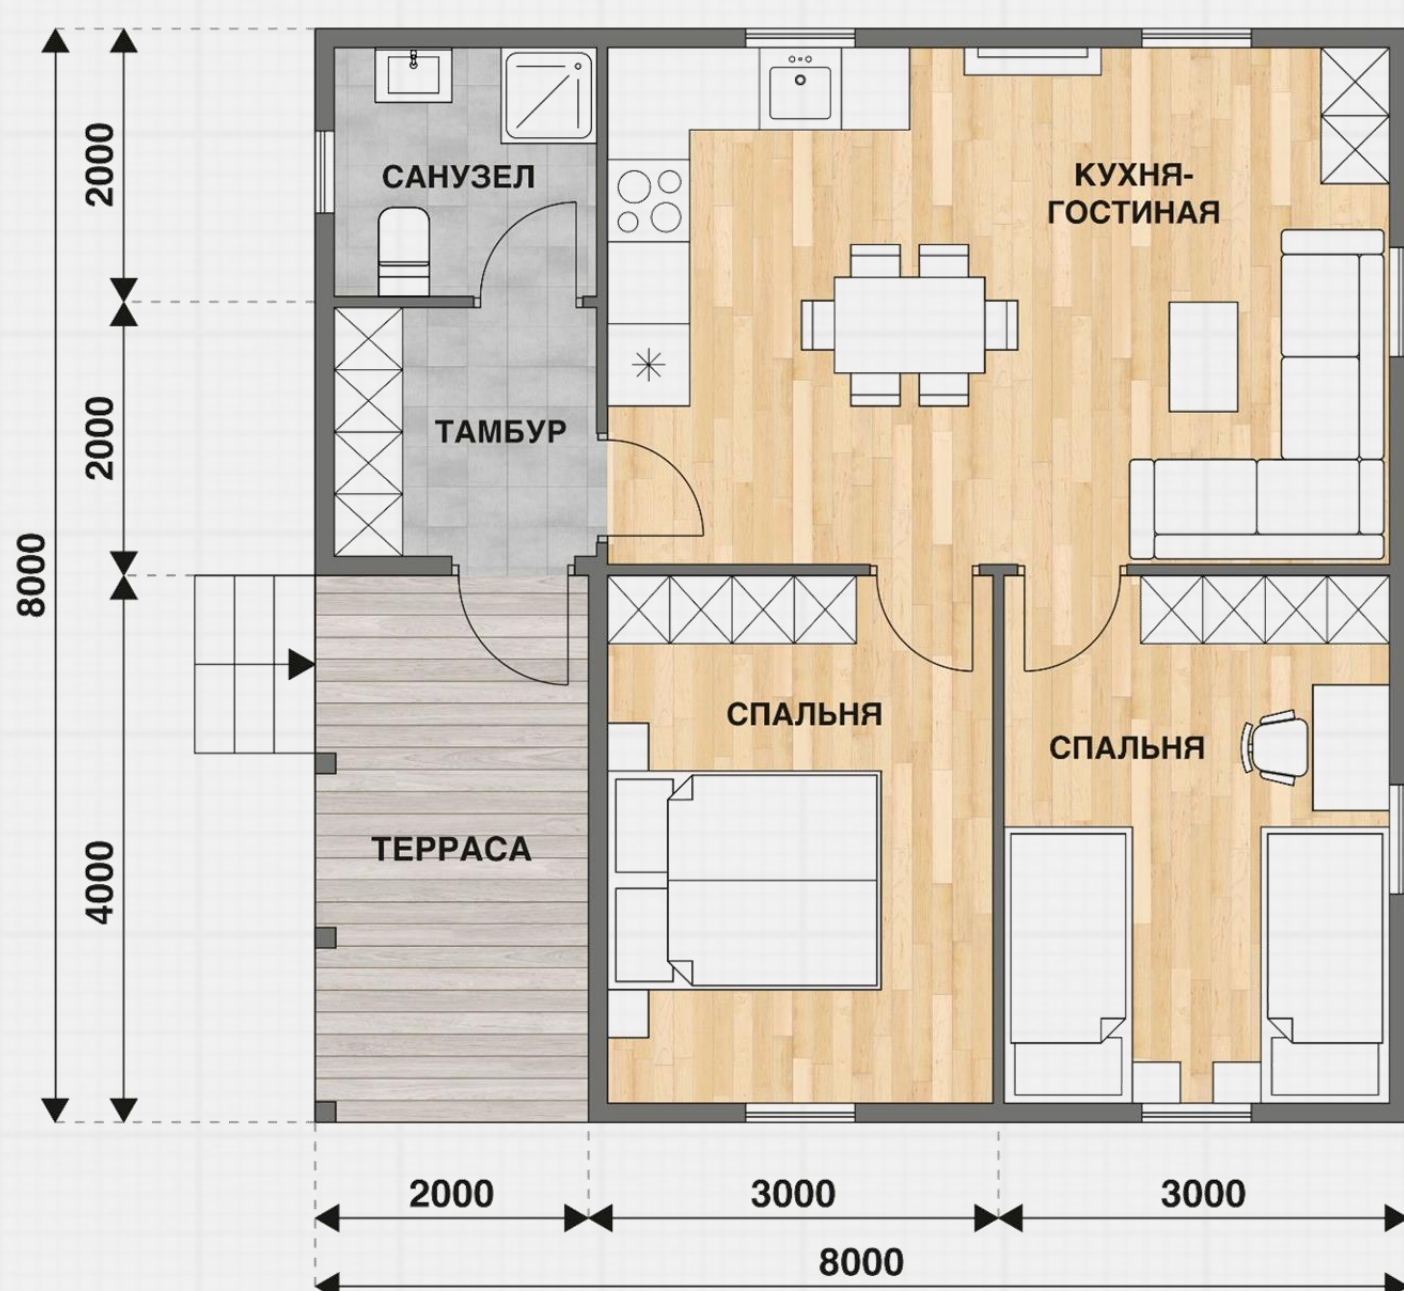

Дом
Д-86
8x8 м
2 спальни

Эконом

без внутренней отделки

968.000 ₹

Стандарт

под ключ

1.374.000 ₹

Комфорт

под ключ

1.576.000 ₹

Для уточнения комплектации свяжитесь с менеджерами

Сотовый

WhatsApp

Позвонить

Написать