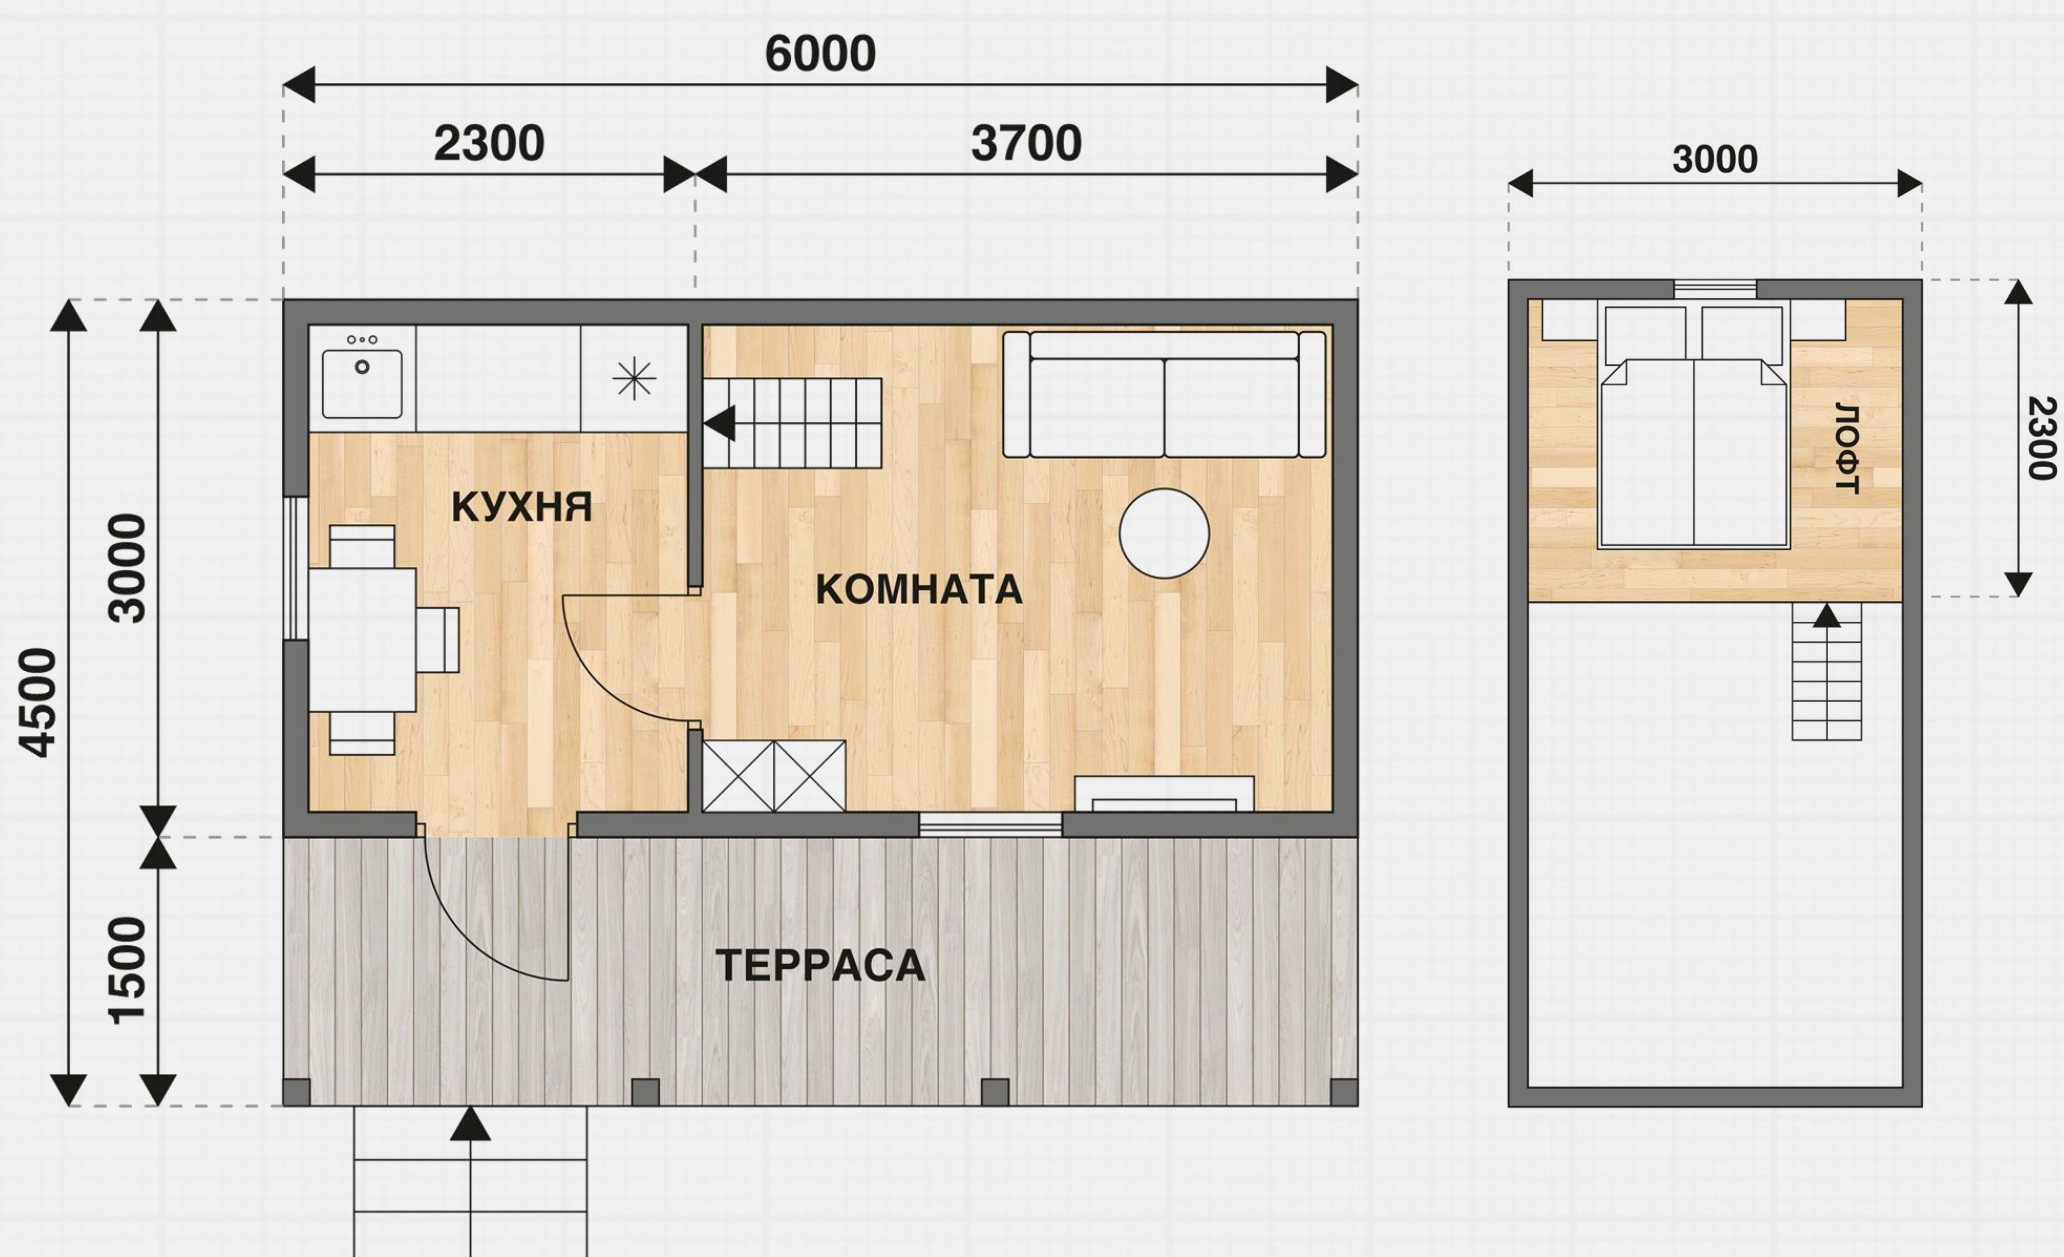

Дом лофт Д-31 6x4,5 м

ЭКОНОМ

без внутренней отделки

570.000 ₽

Стандарт

под ключ

744.000 ₽

Комфорт

под ключ

808.000 ₽

Для уточнения комплектации свяжитесь с менеджерами

Сотовый

WhatsApp

Позвонить

Написать