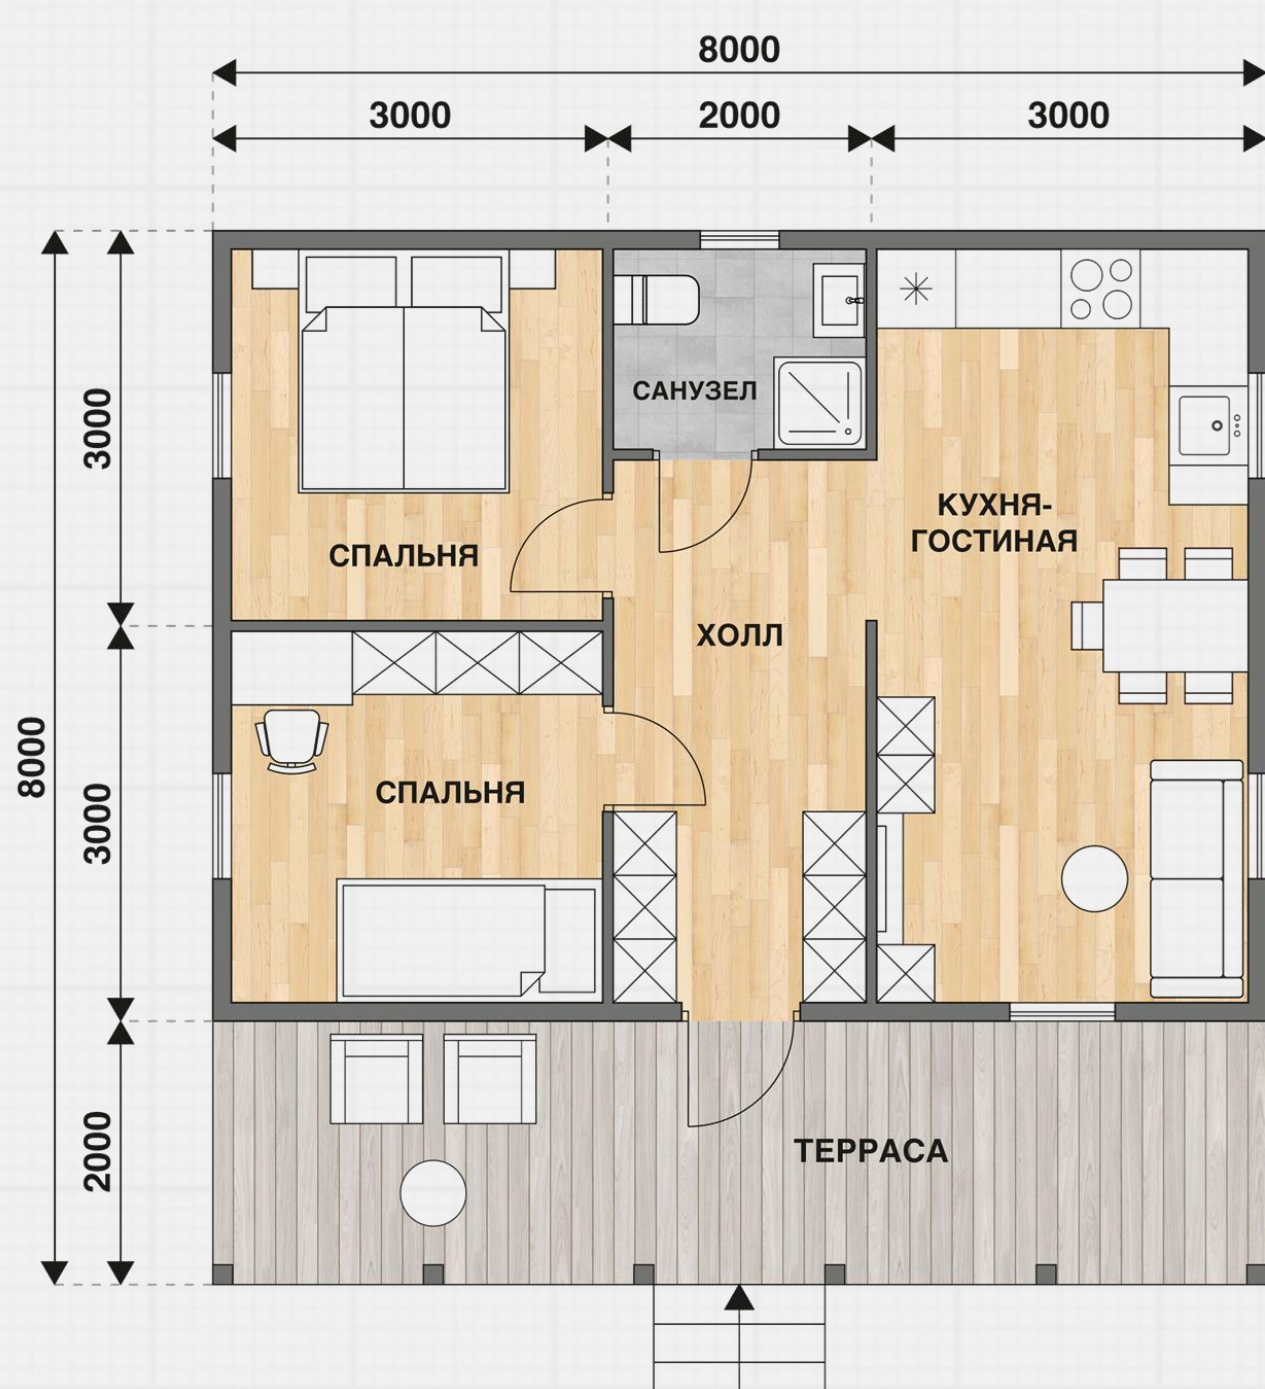

под ключ

1.442.000 ₹

Для уточнения комплектации свяжитесь с менеджерами

Сотовый

WhatsApp

Позвонить

Написать

Дом
Д-84
8x8 м
С террасой