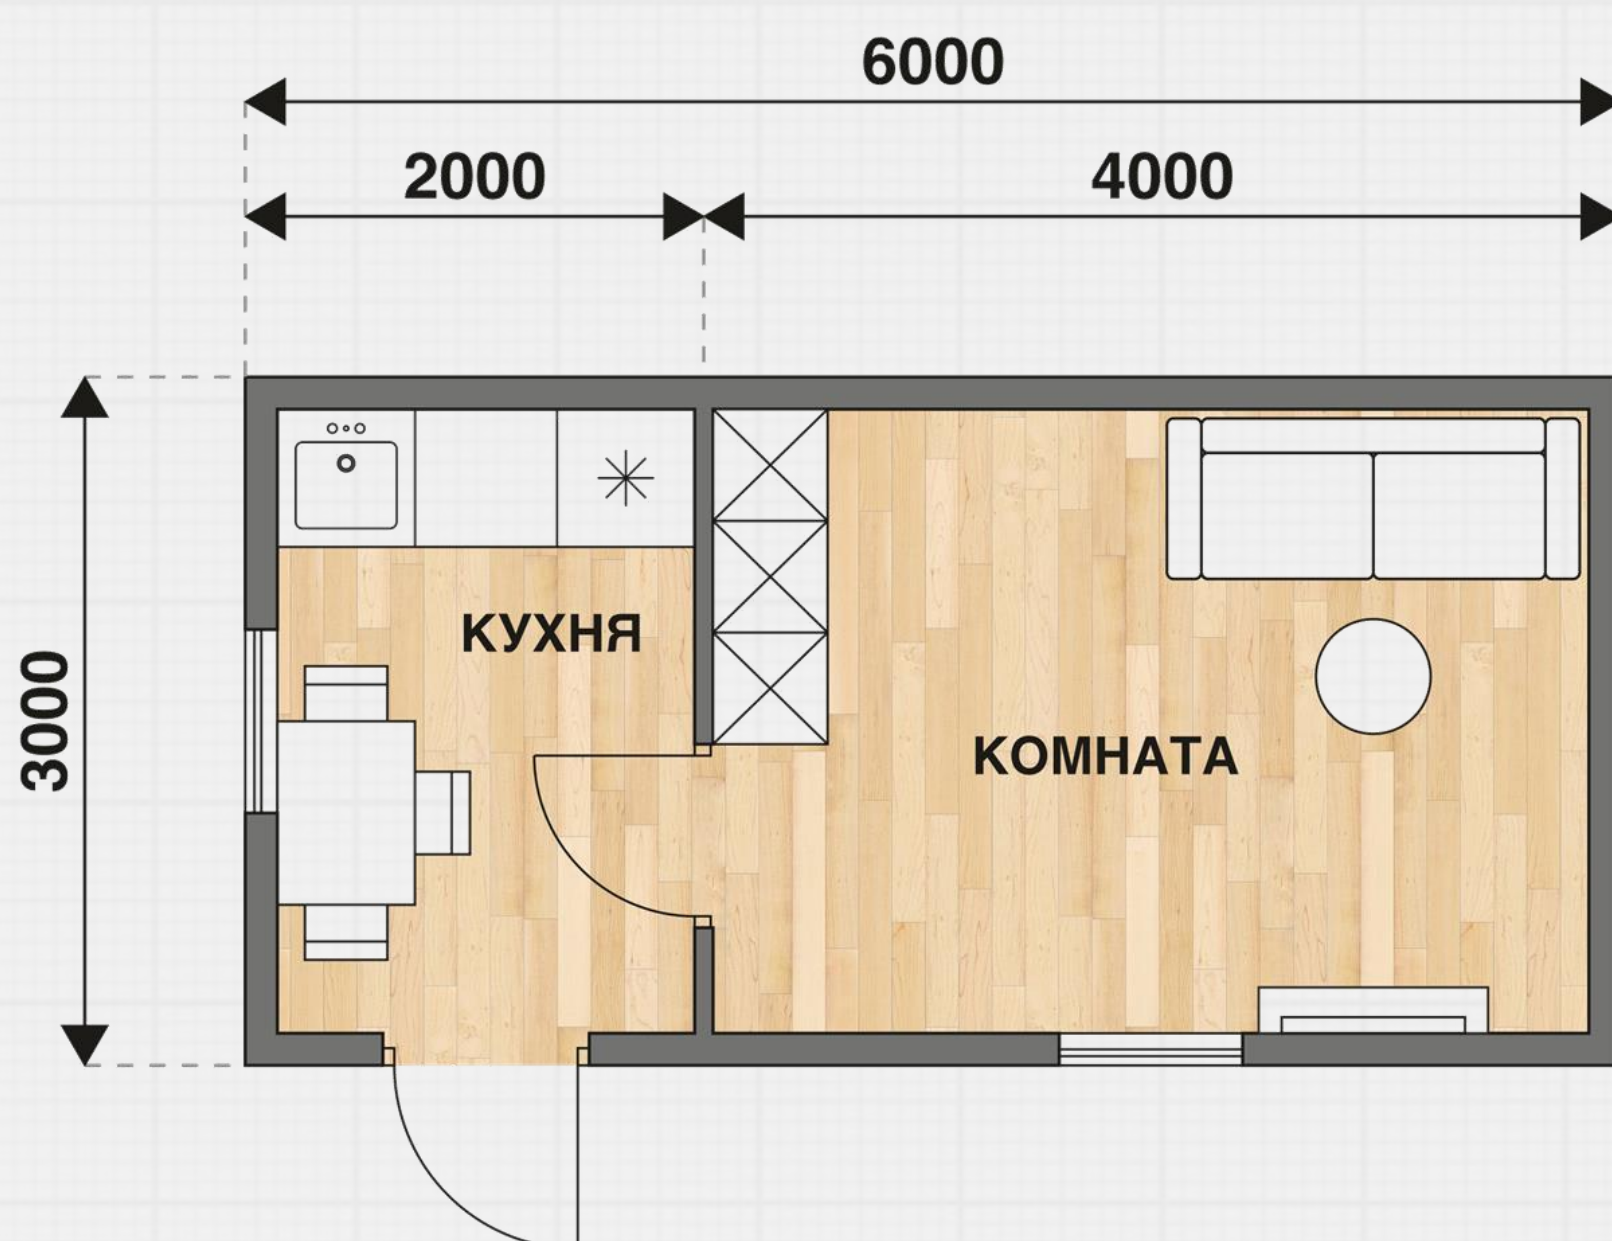

Дом Д-20 6x3 м

ЭКОНОМ

без внутренней отделки

435.000 ₽

Стандарт

под ключ

561.000 ₽

Комфорт

под ключ

619.000 ₽

Для уточнения комплектации свяжитесь с менеджерами

Сотовый

WhatsApp

Позвонить

Написать